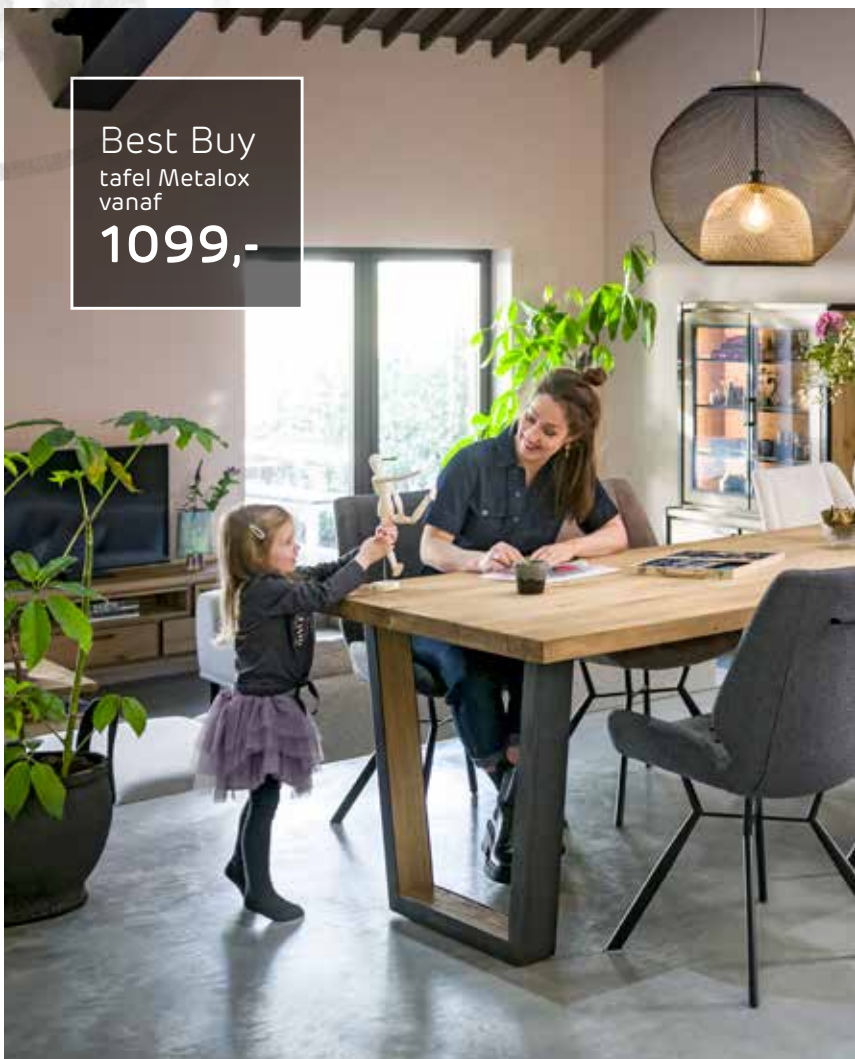

salontafel Metalo  
**749,-**

Best Buy  
tafel Metalox  
vanaf  
**1099,-**

salontafel 749,- | tafel verkrijgbaar in diverse maten vanaf 1099,- | zoals afgebeeld 230x100cm 1299,- | stoel Ivy 189,-

dressoir met ledverlichting, 210cm 1549,-