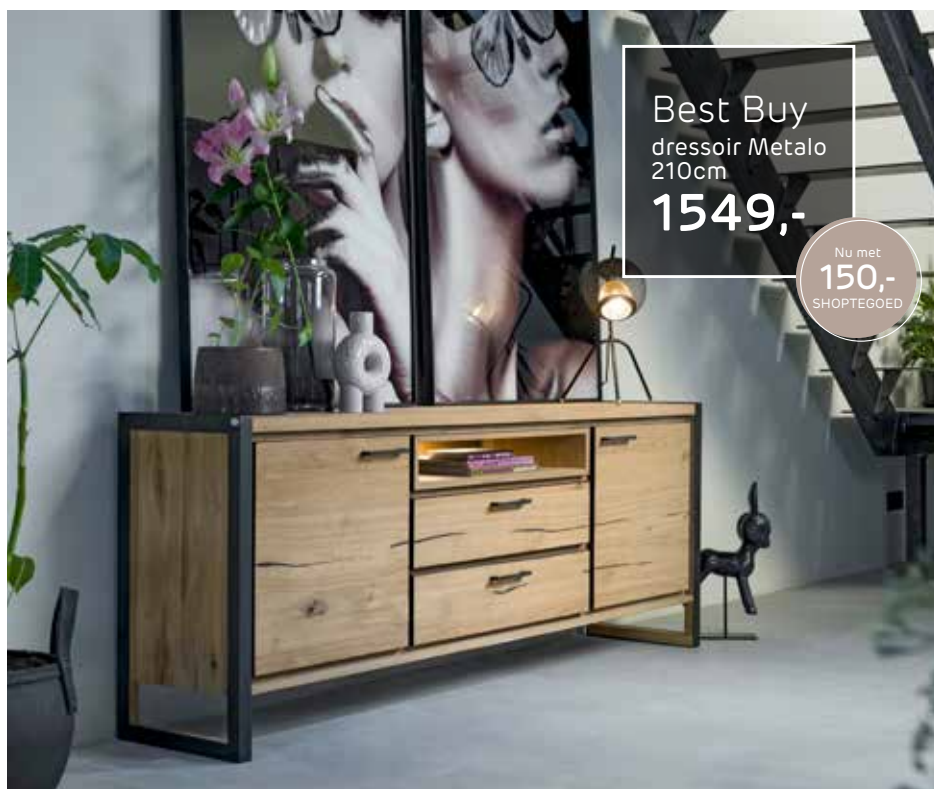

salontafel Metalo  
**749,-**

Best Buy  
tafel Metalox  
vanaf  
**1099,-**

salontafel 749,- | tafel verkrijgbaar in diverse maten vanaf 1099,- | zoals afgebeeld 230x100cm 1299,- | stoel Ivy 189,-

dressoir met ledverlichting, 210cm 1549,-

**300,-**  
SHOPTEGOED  
bij aankoop  
vanaf 3000,-

Nu tijdelijk  
**SHOPTEGOED**  
tot 300,-

Best Buy  
lowboard  
Metalo 170cm  
**1099,-**

lowboard met ledverlichting, 170cm **1099,-**

Best Buy  
hoekopstelling  
Zembla vanaf  
**2997,-**