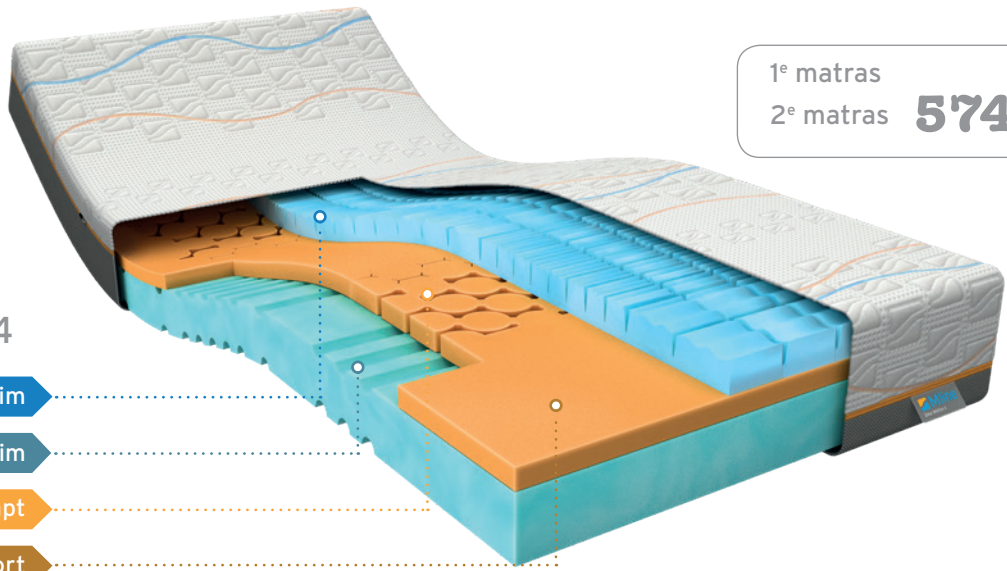

*Vraag naar de voorwaarden. Prijzen gebaseerd op matrasmaat 70 x 200 cm.

Het is druk in huize Van der Werf. Gezellig druk, dat wel. Voor het Heemskerkse gezin niets nieuws. Met vier kinderen in huis is dat natuurlijk ook niet zo vreemd. Jan (53) en Nancy (48) zouden het ook niet anders willen. En de kinderen Sara (22), Bo (22), Jelle (18) en Joanne (15) al evenmin.

1^e matras 1.149,-
2^e matras **574,50**

Slow Motion 3 en 4

- Firm Visco-elastisch schuim
- Geprofileerd HR-schuim
- Body Adapt
- Clima Support

De Slow Motion 3 beschikt over een soft visco-elastische toplaag terwijl de Slow Motion 4 beschikt over een firm toplaag.

1^e matras 1.449,-
2^e matras **724,50**

Slow Motion HYBRID 5 en 6

- Firm Visco-elastisch schuim
- Stevige 7-zone Pocketvering
- Body Adapt
- Unieke insnijdingen
- Clima Support

De Slow Motion 5 beschikt over een soft visco-elastische toplaag en een soepele pocketvering, terwijl de Slow Motion 6 beschikt over een firm toplaag en een stevige pocketvering. De Slow Motion 5 voelt daardoor wat zachter aan dan de Slow Motion 6.