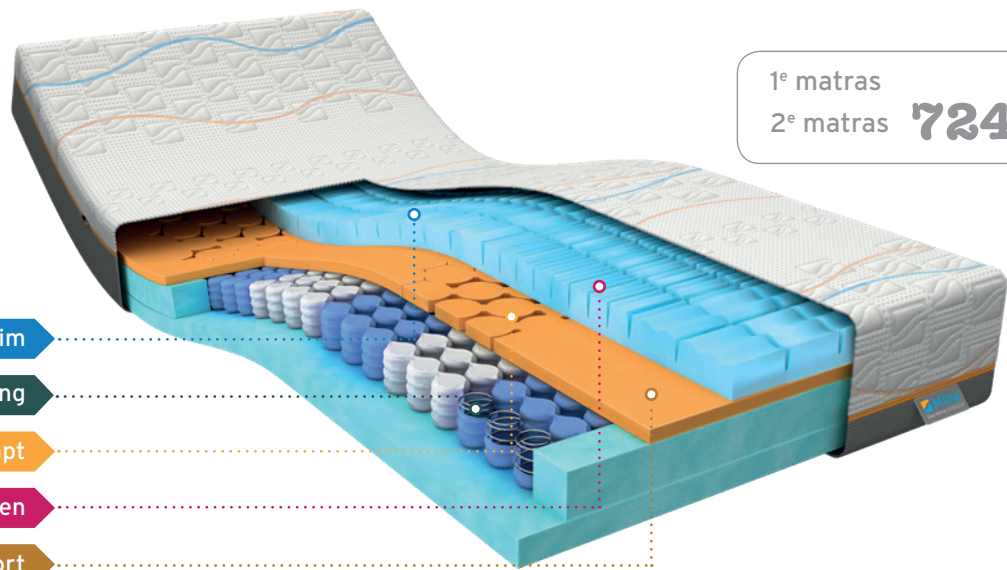

1^e matras 1.149,-
2^e matras **574,50**

Slow Motion 3 en 4

- Firm Visco-elastisch schuim
- Geprofileerd HR-schuim
- Body Adapt
- Clima Support

De Slow Motion 3 beschikt over een soft visco-elastische toplaag terwijl de Slow Motion 4 beschikt over een firm toplaag.

1^e matras 1.449,-
2^e matras **724,50**

Slow Motion HYBRID 5 en 6

- Firm Visco-elastisch schuim
- Stevige 7-zone Pocketvering
- Body Adapt
- Unieke insnijdingen
- Clima Support

De Slow Motion 5 beschikt over een soft visco-elastische toplaag en een soepele pocketvering, terwijl de Slow Motion 6 beschikt over een firm toplaag en een stevige pocketvering. De Slow Motion 5 voelt daardoor wat zachter aan dan de Slow Motion 6.