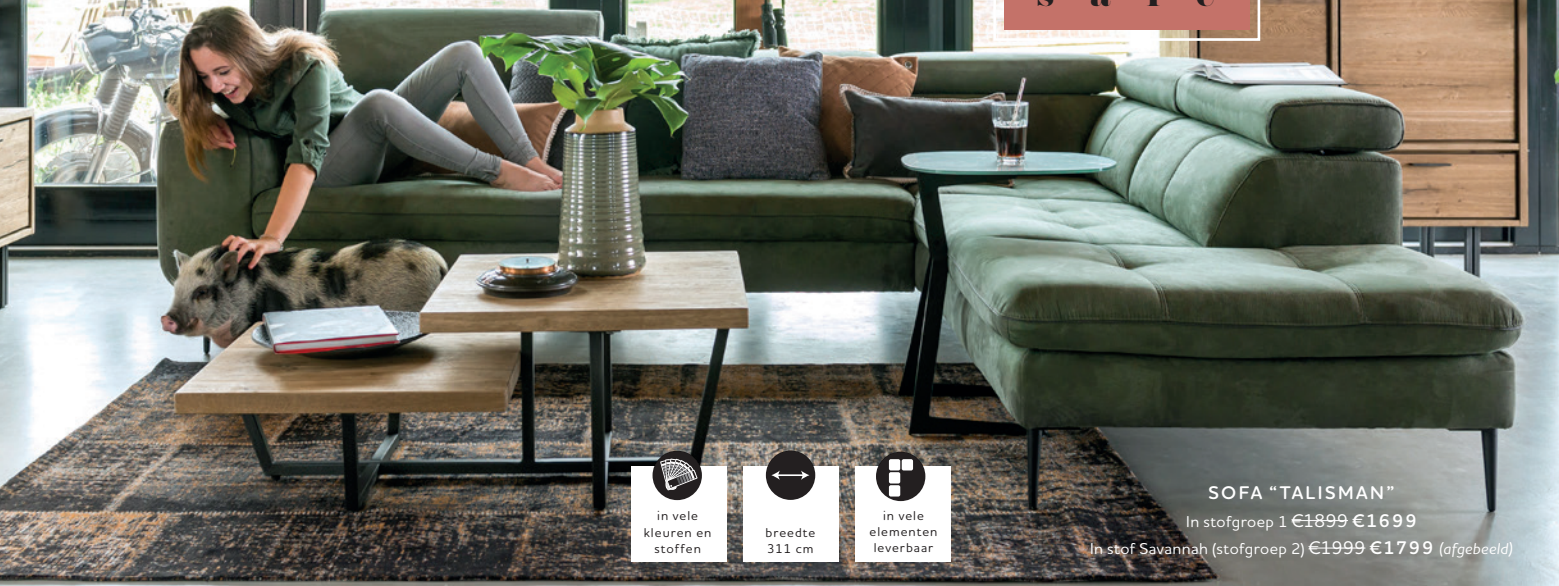

**We love
sale**
Voordeel waar je
blij van wordt!

s a l e x s a l e x s a l e x s a l e x

xooon

-€200

€1899
€1699
s a l e

- in vele kleuren en stoffen
- breedte 311 cm
- in vele elementen leverbaar

SOFA "TALISMAN"