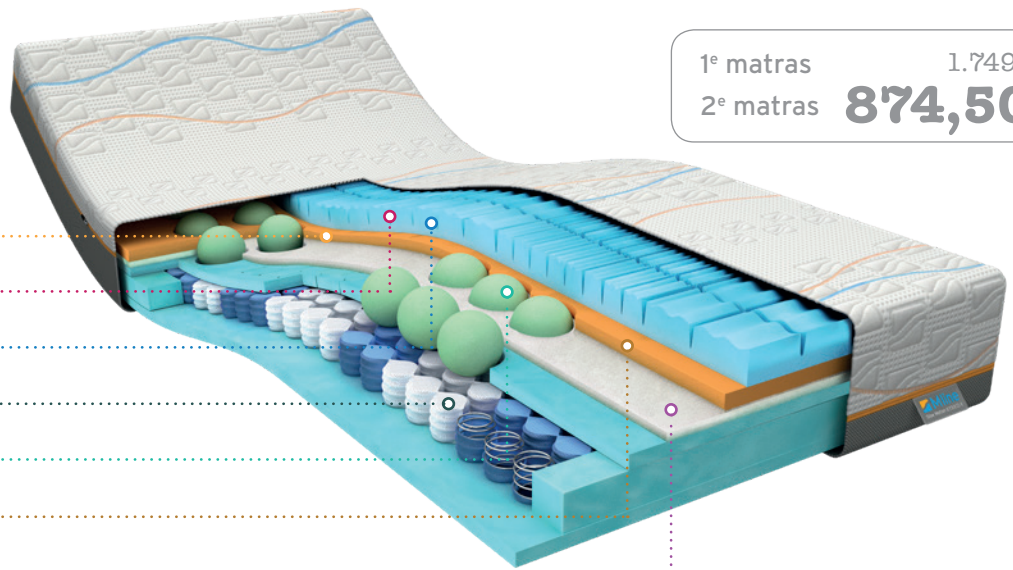

1^e matras 1.149,-
2^e matras **574,50**

Slow Motion 3 en 4

- Firm Visco-elastisch schuim
- Geprofileerd HR-schuim
- Body Adapt
- Clima Support

De Slow Motion 3 beschikt over een soft visco-elastische toplaag terwijl de Slow Motion 4 beschikt over een firm toplaag.

1^e matras 1.449,-
2^e matras **724,50**

Slow Motion HYBRID 5 en 6

- Firm Visco-elastisch schuim
- Stevige 7-zone Pocketvering
- Body Adapt
- Unieke insnijdingen
- Clima Support

De Slow Motion 5 beschikt over een soft visco-elastische toplaag en een soepele pocketvering, terwijl de Slow Motion 6 beschikt over een firm toplaag en een stevige pocketvering. De Slow Motion 5 voelt daardoor wat zachter aan dan de Slow Motion 6.

1^e matras 1.749,-
2^e matras **874,50**

Slow Motion HYBRID Premium 7 en 8

- Body Adapt
- Unieke insnijdingen
- Firm Visco-elastisch schuim
- Stevige 7-zone Pocketvering
- Dynamic Support
- Clima Support
- Air Release®