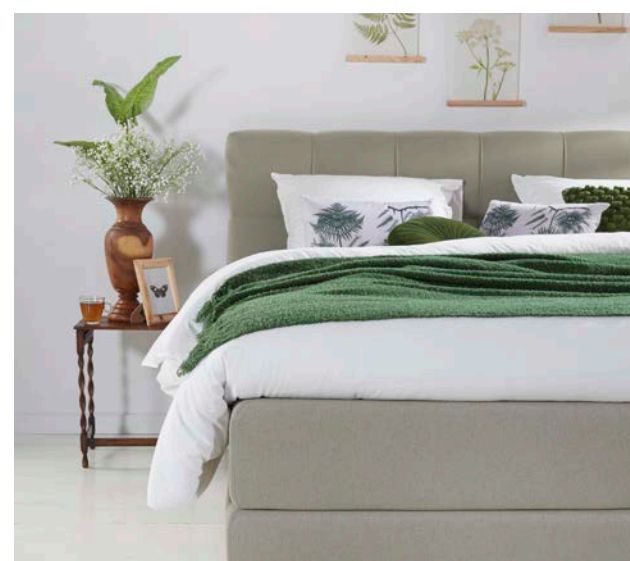

Cinderella

Boxsprings
van eigen bodem

Het merk Cinderella is al vele jaren een begrip in de textielbranche en staat bekend vanwege de hoogwaardige kwaliteit en afwerking. Een logische volgende stap was het ontwikkelen van een eigen boxspringlijn.

Belle boxspring 160x200 cm elektrische uitvoering.

Nu vanaf **2995,-**

Lenteweeken

Koop kwaliteit voor een voordelige prijs!

Jasmine 160x200 cm vlakke uitvoering
1995,-

Cinderella boxspringlijn

De boxsprings kunnen zowel in een vlakke als een elektrische uitvoering geleverd worden en zijn voorzien van pocketverenmatrassen met 7 zones en, indien gewenst, van een topper.

Het binnenwerk van de matras bestaat uit een 6-slags pocketveren met 500 veren per m². De afdekklagen bestaan uit koud- of traagschuim met een tijk die anti allergisch is. Dit matras kan geleverd worden in een standaard uitvoering geschikt voor een gewicht tot 85 kg, of in een stevige uitvoering geschikt voor een gewicht boven de 85 kg.

De mooie stoffering in luxe stoffen maakt jouw droom boxspring helemaal compleet.

Luxe afwerking van je boxspring

Je kan er bijvoorbeeld voor kiezen om jouw boxspring uit te breiden met een bijpassend voetbord, in- en uitstapverlichting, diverse nachtkastjes of een dekenkist.

Dekenkist   Voetenbord