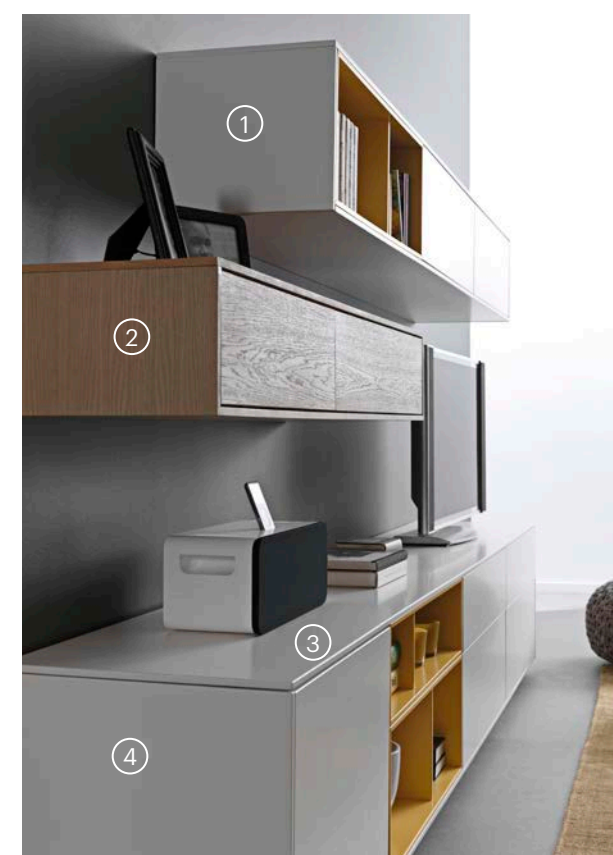

Wandopstelling vanaf **3499,-**

1 Hangende of staande elementen zijn mogelijk.

2 Greeploze deuren met Push-to-open systeem

3 Tot 3 meter hoog en 4 meter breed geproduceerd.

4 Twee beschikbare dieptes: 37 of 47 cm.