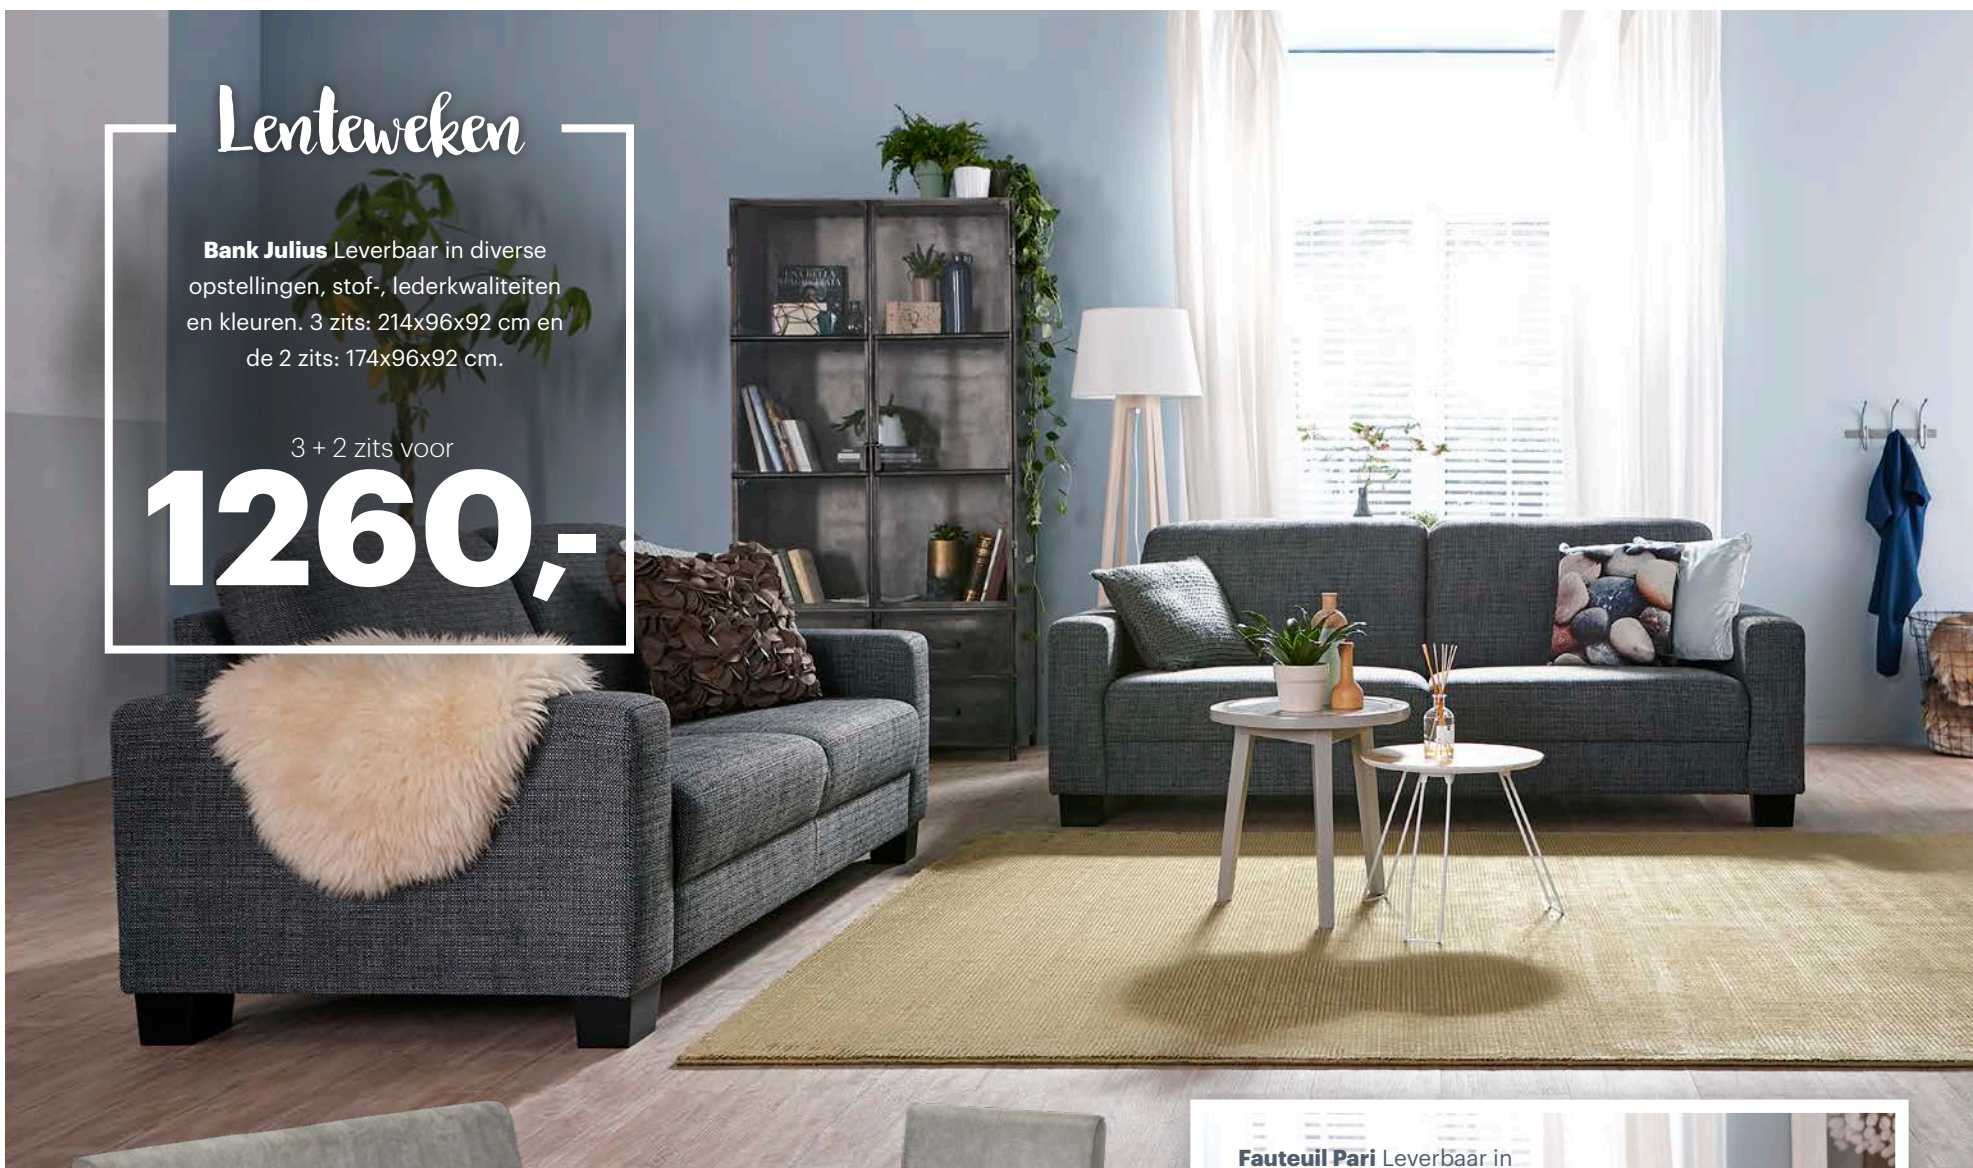

Lenteweken

Bank Julius Leverbaar in diverse opstellingen, stof-, lederkwaliteiten en kleuren. 3 zits: 214x96x92 cm en de 2 zits: 174x96x92 cm.

3 + 2 zits voor

1260,-

diverse
kleuren