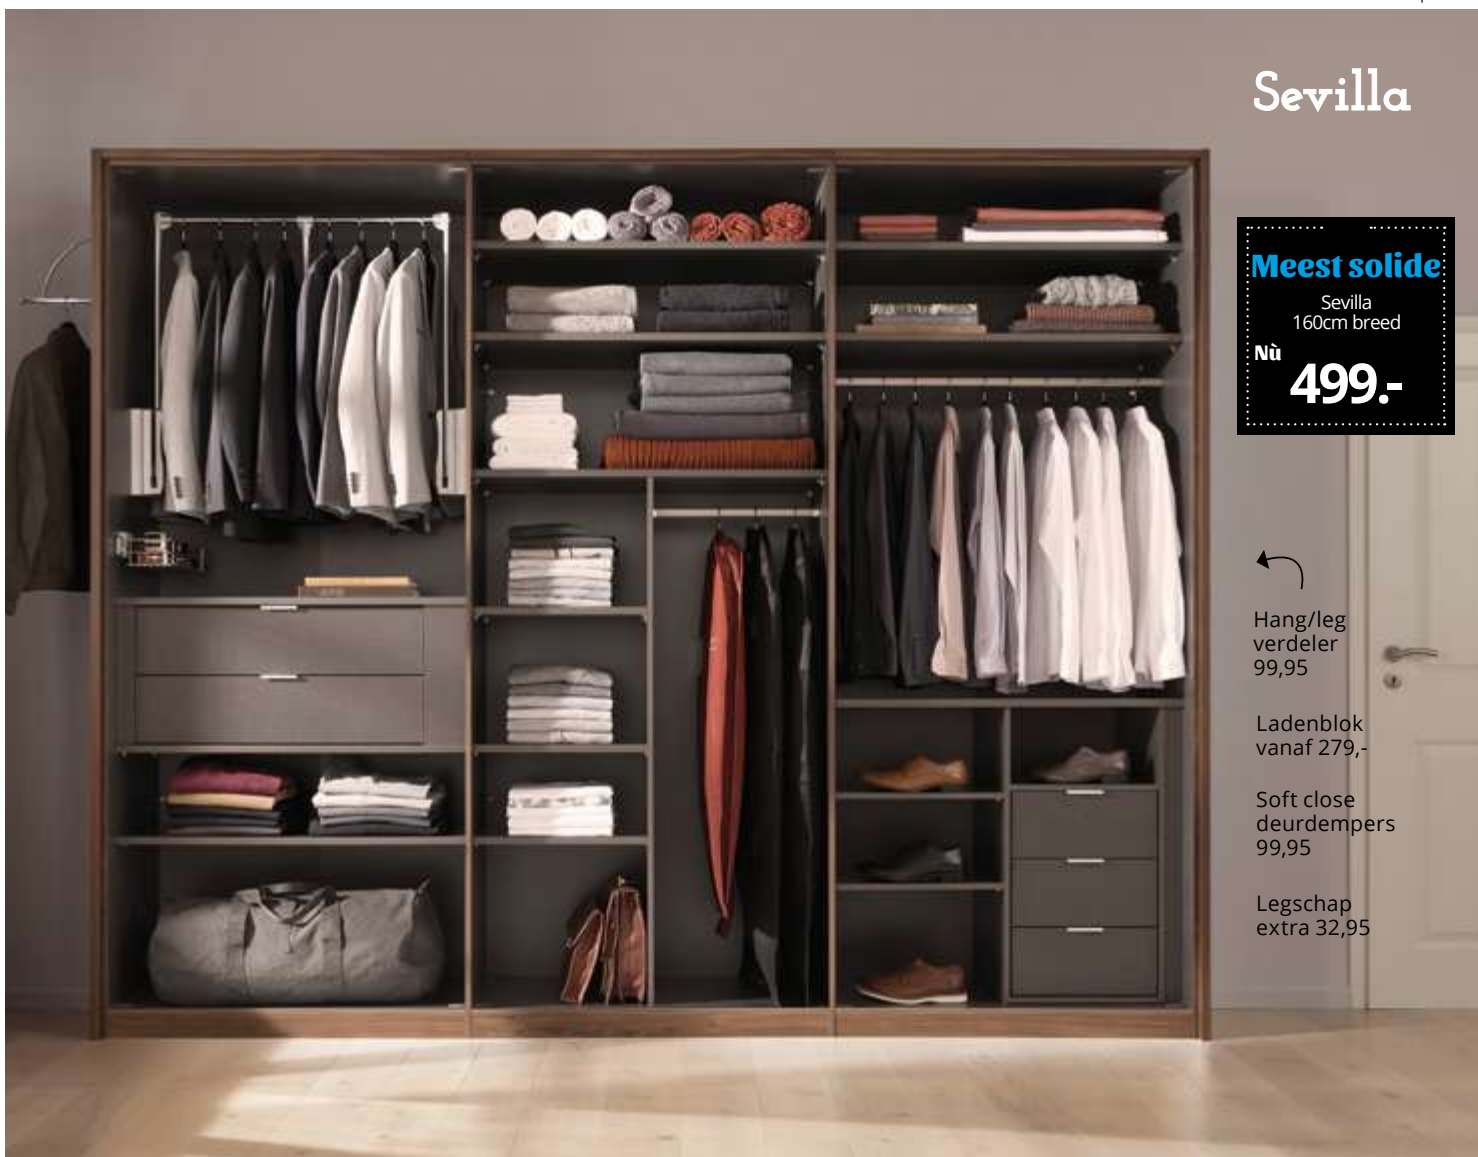

Sevilla

Meest solide

Sevilla
160cm breed

Nu

499,-

Hang/leg
verdeler
99,95

Ladenblok
vanaf 279,-

Soft close
deurdempers
99,95

Legschap
extra 32,95