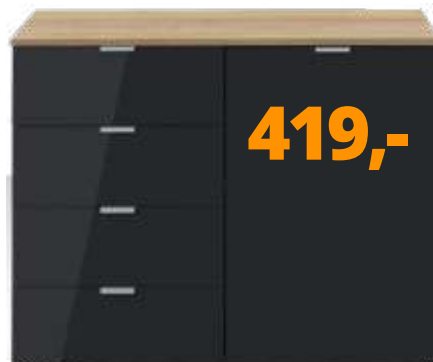

* vraag naar de voorwaarden