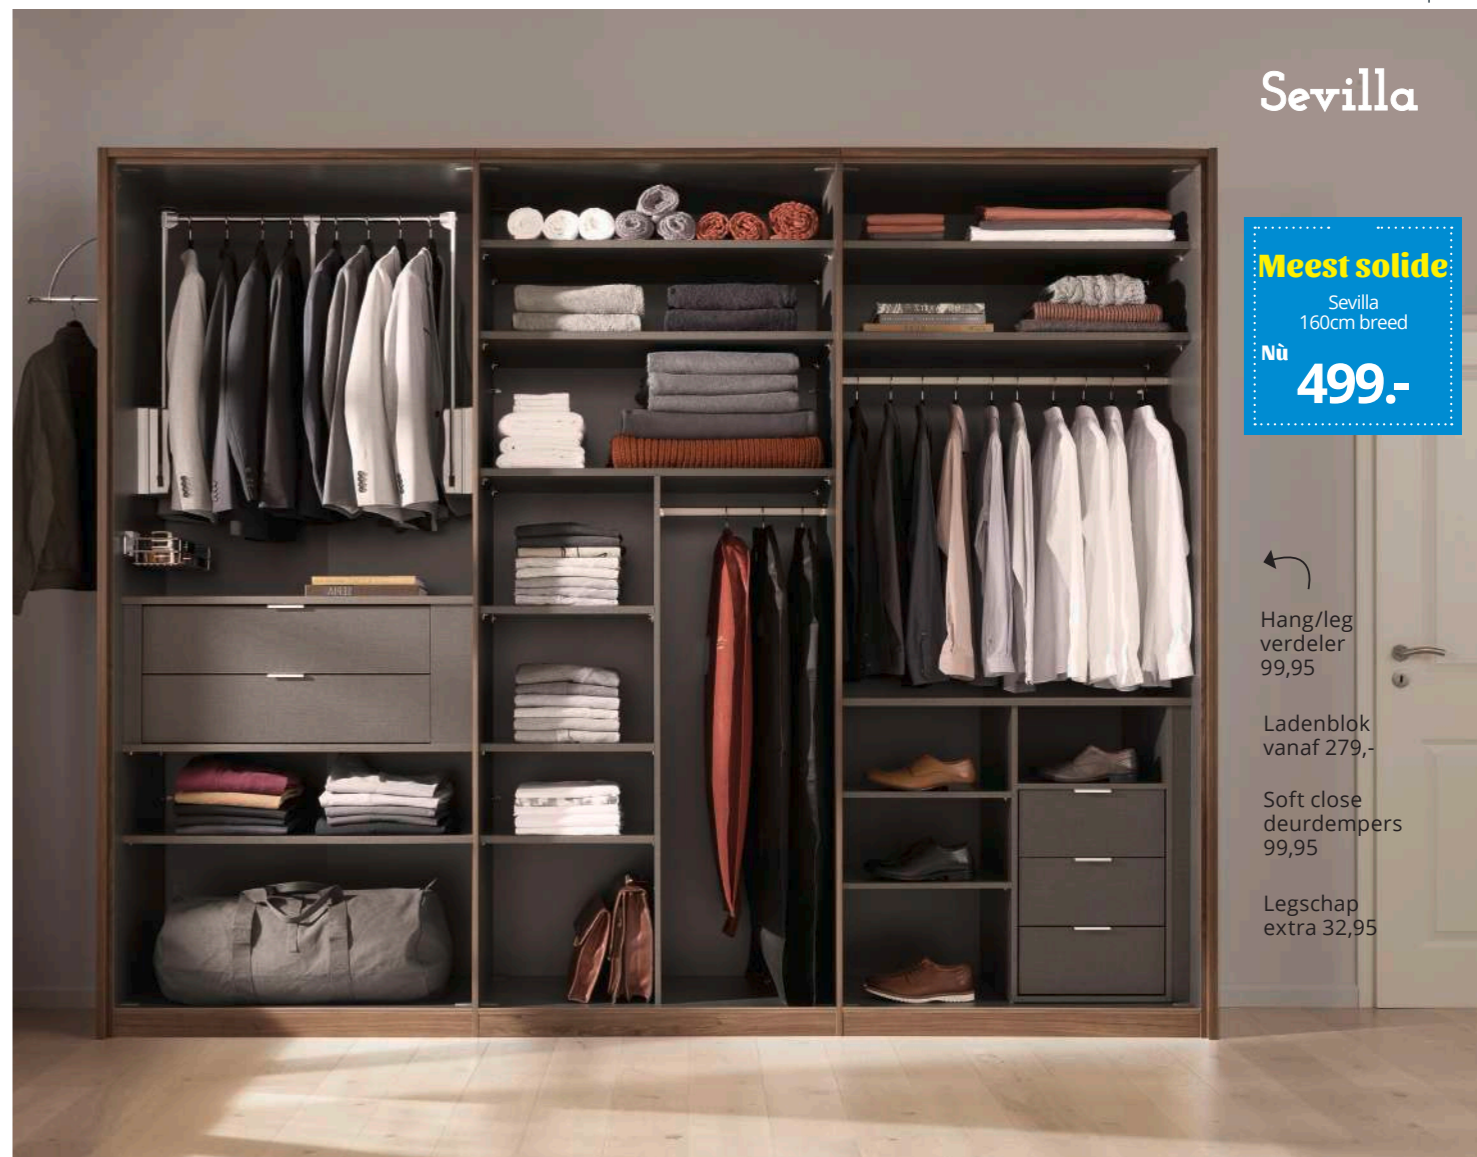

nachtkasten en commodes

Een greep uit onze uitgebreide collectie. Met standaard soft close. Gemonteerd geleverd!*

239.-

179.-

199.-

Sevilla

Meest solide

Sevilla
160cm breed