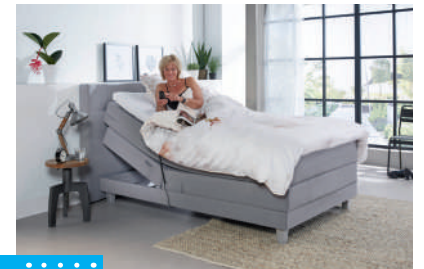

De boxsprings Scandi Comfort bieden een prettige in- en uitstaphoogte.

120x200/210cm	1599,-
140x200/210cm	2599,-
160x200/210cm	2599,-
180x200/210cm	2599,-
220cm +10%	

Het royale XL eenpersoonsbed op 120x200cm is ook op comforthoogte. Ideaal. Ook verkrijgbaar als twijfelaar (140x200cm) en als 2-persoonsbed van 160 en 180cm breed.

Het slaapcomfort is van de hoogste klasse, dankzij een compleet verende pocketveerboxspring en gestoffeerde pocketveringmatras.

De luxe topper biedt optimale ondersteuning en ventilatie, maakt het geheel compleet en uitermate comfortabel!