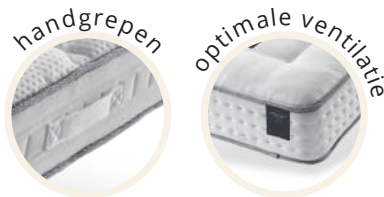

Deze matras Ambassadeur GOUD label heeft een MASSIEVE kern, van volledig HR55 koudschuim voor een extra stevige ondersteuning.

Deze matras Ambassadeur PLATINA label heeft een 7 zone interactieve hoog/laag pocketveren kern, met een HR 55 afdeklaag.

Standaard uitgevoerd met een stretch elastische bekledingsstof, de tijk, uitgevoerd met Sense Ice* en Tencel. Inclusief handgrepen.

Standaard uitgevoerd met een stretch elastische bekledingsstof, de tijk, uitgevoerd met Sense Ice* en Tencel. Inclusief handgrepen.

Standaard uitgevoerd met een damast viscose bekledingsstof, de tijk, eenzijdig zuiver scheerwol, andere zijde koele katoen. Inclusief handgrepen.

120x200cm	599,-	lengtemaat
140x200cm	599,-	210cm 10%
160x200cm	999,-	220cm 20%
180x200cm	1099,-	
200x200cm	1199,-	

80x200cm	699,-	lengtemaat
90x200cm	699,-	210cm 10%
140x200cm	1099,-	220cm 20%
160x200cm	1199,-	
180x200cm	1299,-	

80x200cm	799,-	lengtemaat
90x200cm	799,-	210cm 10%
140x200cm	1199,-	220cm 20%
160x200cm	1299,-	
180x200cm	1399,-	

De afsluiting begint bij de tijk (tijk), BRONS, ZILVER en GOUD matrasen van een luxe tencel tijk. De andere zijde is voorzien van Sense Ice, uw matras voelt heerlijk aan! PLATINA label heeft standaard met zuiver scheerwol en de andere zijde koele katoen.

- **HOOG LAAG VEER**
- **HAND GREPEN**
- **TOTALE HOOGTE**
- **450 POCKET**
- **COMFORT ZONE**
- **MEDIUM COMFORT**
- **FIRM COMFORT**
- **JAAR GARANTIE**
- **WINTER ZIJDE**
- **ZOMER ZIJDE**