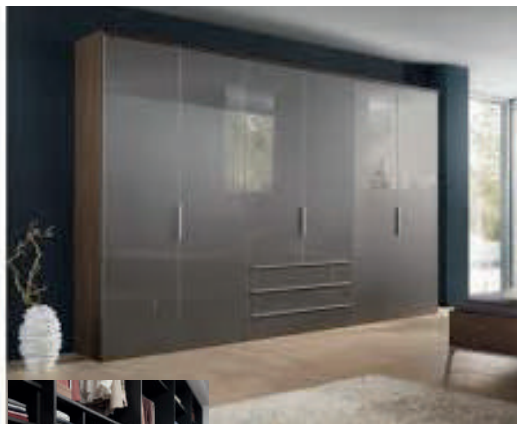

HORIZON

2 deurs

- 80cm breed **479,-**
- 100cm breed **499,-**
- 120cm breed **579,-**

4 deurs

- 160cm breed **899,-**
- 200cm breed **999,-**
- 240cm breed **1129,-**

6 deurs

- 240cm breed **1299,-**
- 300cm breed **1399,-**
- 360cm breed **1599,-**

Horizon 100 is een onbeperkt kastenprogramma.

Segmenten leverbaar van 30 tot 120 cm breed. Hoogte verkrijgbaar in 197, 223 of 240 cm, 44 en 62 cm diep.

In 10 kleuren leverbaar.

Kast HORIZON
Nú **479,-**