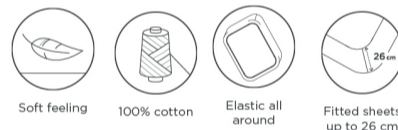

beddinghouse molton

Nú **22.95**

Beddinghouse MultiFit moltons zijn zacht geruwd en hebben een beschermende en vocht absorberende werking. Rondom voorzien van elastiek. Gemaakt van 80% hoogwaardig katoen en 20% polyester.

70/80x200/220cm 22,95
90/100x200/220cm 27,95
100x200/220cm 33,95
120x200/220cm 39,95
140/160x200/220cm 44,95
180x200/220cm 49,95
200x200/220cm 54,95