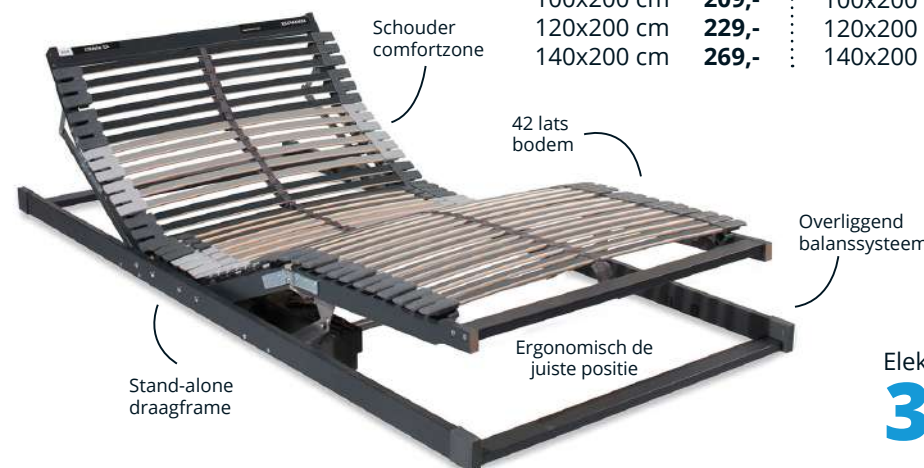

LUBBERS
WONEN & SLAPEN

Droom
prijzen

GRATIS
BEDTEXTIEL
NAAR KEUZE
T.W.V. 100,-

Vlak vanaf
1499,-

COMPLETE FLEVO BOXSPRING LELYSTAD

- Volledig elektrisch verstelbaar
- Bestaande uit: hoofdbord Flevo Lelystad, pocketvering boxsprings
- Inclusief potenset Cindy 18 cm smoked, meegestoffeerde 5 zone 280 per m² pocketveringmatrassen en comfortabel split-oplegmatras Saffier hybridschuim

Elektrisch verstelbaar
140x200/210 cm **2299,-**
160x200/210 cm **2399,-**
180x200/210 cm **2499,-**
Meerprijs 220 cm **+20%**
Minderprijs vlak **-800,-**

Slapen in stijl...

**SENSAFLEX
42COMFORT**

- 42 beukenhouten latten
- Optimaal verend
- Schouder comfortzone
- Verstelbare lendensteun
- Geschikt voor stand-alone
- Overliggend latsysteem
- 120 kg draagvermogen

Vlak vanaf
159,-

Een goede
basis

Vlakke uitvoering

70x200 cm	159,-
80x200 cm	169,-
90x200 cm	179,-
90x210 cm	189,-
90x220 cm	199,-
100x200 cm	209,-
120x200 cm	229,-
140x200 cm	269,-

Elektrische uitvoering

70x200 cm	399,-
80x200 cm	429,-
90x200 cm	449,-
90x210 cm	479,-
90x220 cm	499,-
100x200 cm	509,-
120x200 cm	569,-
140x200 cm	639,-

Elektrisch vanaf
399,-

**PREMIUM
KWALITEITSLEDIKANT WOLVEGA**

- Slede onderstel
- In matzwart staal