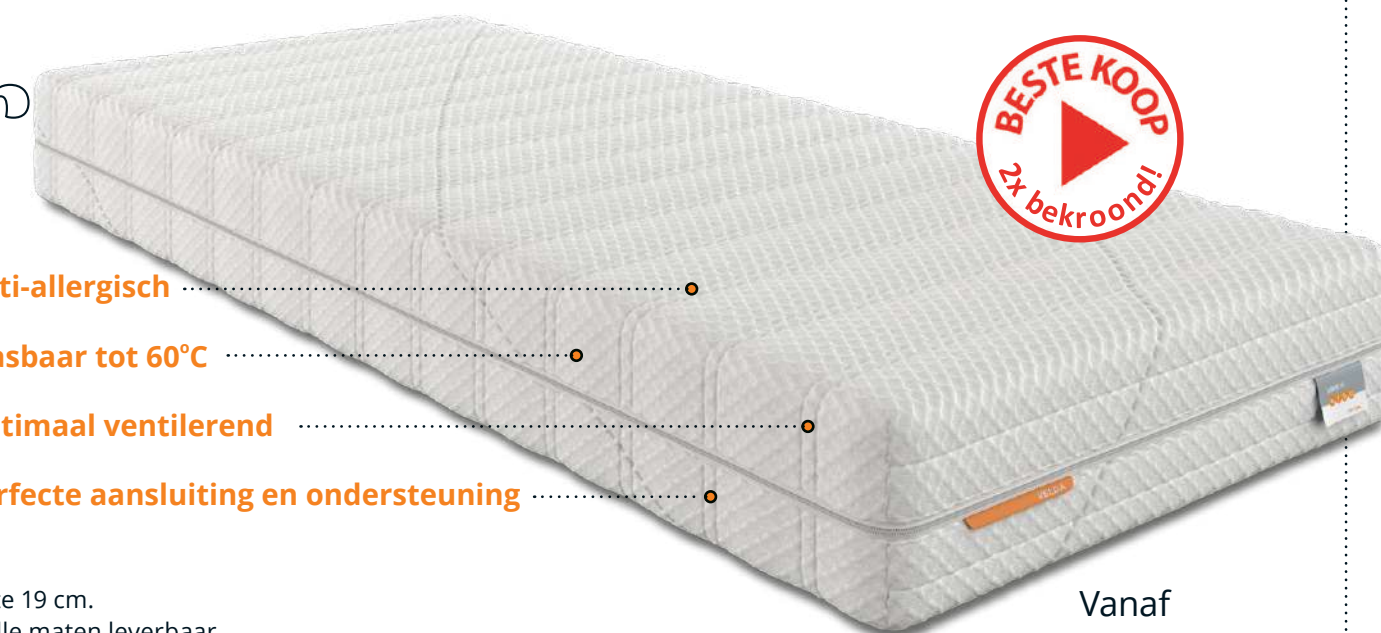

Matras
Dreamer

POCKETVERING MATRAS DREAMER

- 300 pocketveren per m²
- 7 comfortzones
- Met anti allergische tijk
- Dubbele jersey matrastijk
- Koel en aangenaam klimaat

70x200 cm	259,-	140x200 cm	429,-
80x200 cm	259,-	140x210 cm	469,-
80x210 cm	279,-	160x200 cm	499,-
90x200 cm	279,-	160x210 cm	549,-
90x210 cm	309,-	180x200 cm	549,-
90x220 cm	339,-	180x210 cm	609,-
100x200 cm	309,-	180x220 cm	659,-
100x210 cm	339,-	200x200 cm	609,-
120x200 cm	399,-	200x220 cm	719,-

- Anti-allergisch
- Wasbaar tot 60°C
- Optimaal ventilerend
- Perfekte aansluiting en ondersteuning

Dikte 19 cm.
In alle maten leverbaar.
Ook in 210 cm en 220 cm lengte.
FIRM hardheid +10,-

VELDA

Vanaf
259,-