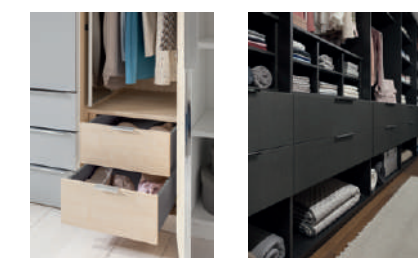

2 deurs	4 deurs	6 deurs
80 cm breed 499,-	160 cm breed 999,-	240 cm breed 1599,-
100 cm breed 559,-	200 cm breed 1149,-	300 cm breed 1699,-
120 cm breed 679,-	240 cm breed 1349,-	360 cm breed 1999,-

Vanaf
499,-

*Kijk voor de voorwaarden op nlslaapt.nl