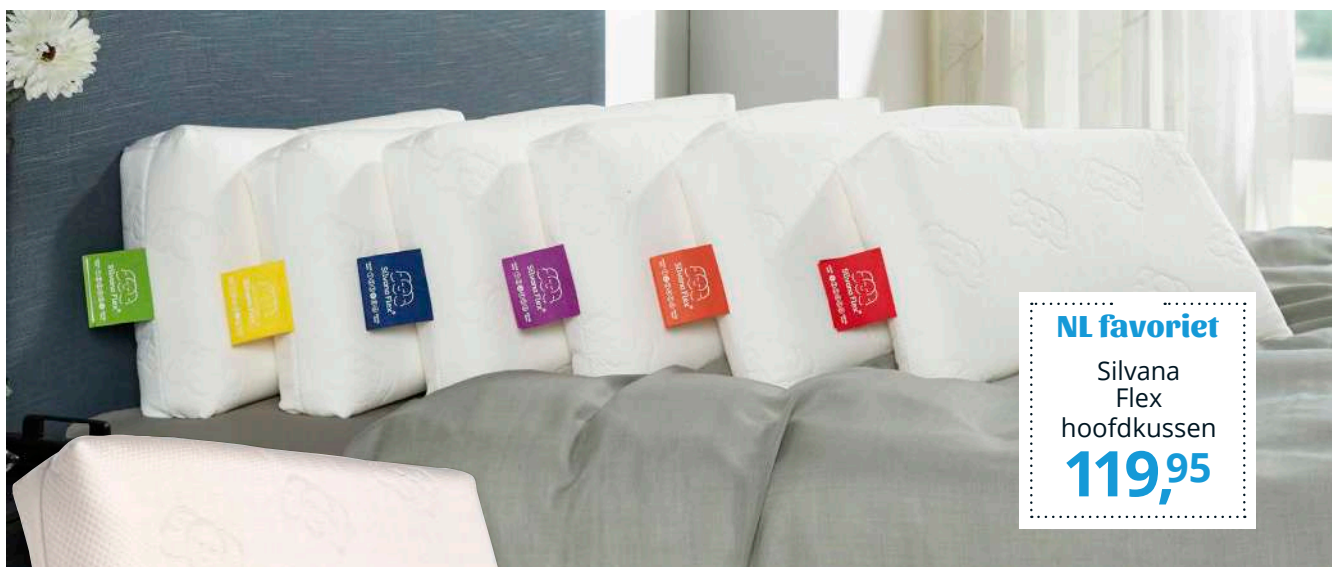

Een hoofdkussen voor elk type slaper!

Waarom een kussen van Silvana?

Producten op maat

Omdat elk persoon uniek is, verlangt ieder persoon een product op maat. Silvana doet er daarom alles aan om haar producten nog beter aan te laten sluiten op deze individuele wensen.

De beste nachtrust

Silvana gelooft dat met een persoonlijke keuze voor een hoofdkussen iedereen lekker kan slapen en daardoor de dag vol nieuwe energie kan beginnen.

De allerbeste materialen

Voor welk Silvana kussen je ook kiest, één ding is zeker: ze zijn stuk voor stuk gemaakt van de allerbeste materialen voor langdurig slaapplezier.