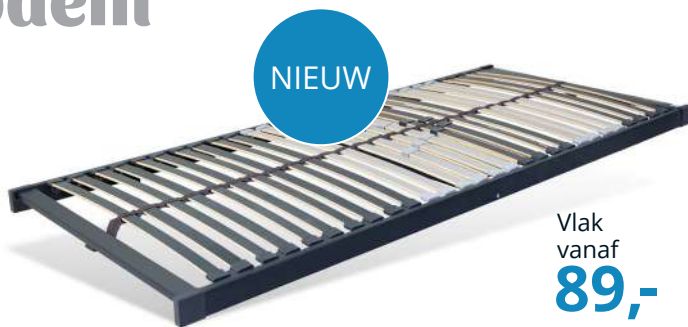

Uitstapverlichting
set van 2 **+119,-**

Maximaal Comfort

NL favoriet

Ledikant
Apeldoorn
vanaf

649,-

Kwaliteit tot op de bodem

NIEUW

- Lattenbodem Luxe 28**
- 28 beukenhouten latten
 - Optimaal verend
 - Schouder comfortzone
 - Verstelbare lendensteun
 - Geschikt voor stand-alone
 - Tussenliggend latsysteem

Elektrisch vanaf **299,-**

NIEUW

Vlak vanaf **89,-**

Elektrische uitvoering

70x200 cm	299,-
80x200 cm	339,-
90x200 cm	349,-
90x210 cm	389,-
90x220 cm	409,-
100x200 cm	409,-
120x200 cm	479,-
140x200 cm	589,-