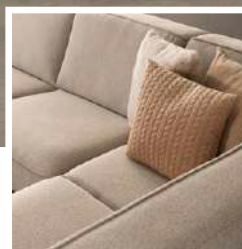

Meer weten? Scan de QR-code en lees alles over onze relaxfauteuils

Past perfect

NL favoriet

U-bank
Philou
vanaf

1999,-

Modern en
stijlvol!

U-bank Philou

In diverse opstellingen en kleuren. Zoals getoond 342x82x227 cm.