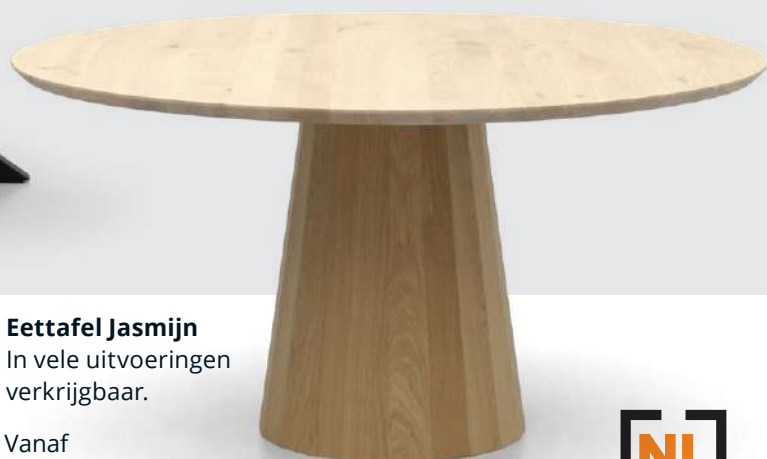

Eettafel Samuel

In diverse maten.

Vanaf

869,-

Eettafel Jasmijn

In vele uitvoeringen
verkrijgbaar.

Vanaf

1459,-