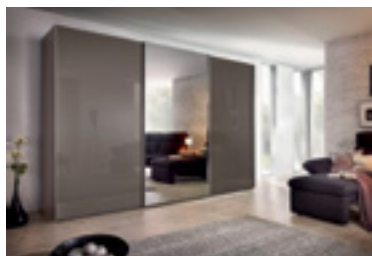

KOM NAAR ONZE *Kasten* SALE

160cm breed
normaal 552,-

499,-

Evida

Evida kast - 224 cm hoog

De schuifdeurkast Evida is bijzonder mooi, praktisch en schitterend afgewerkt, absolute topkwaliteit. Evida kast biedt u alle mogelijkheden om uw kleding kreukvrij op te hangen en overzichtelijk kleding en textiel op te bergen. Een prachtige kast, zeer solide en maar vooral bijzonder fraai afgewerkt, van ongekend hoge klasse.

De kast Evida heeft als bijzonder kenmerk dat de handgrepen in de kleur van de kast kunnen maar ook mat aluminium en chroom. Leverbaar op 223cm en 240cm hoog, met een chique donkergrijze binnenkant. Ook bijzonder omdat de deuren geheel hout, spiegel of glansglas zijn, dus geen panelen of onderbrekingen.

Daarbij treft u een bijzonder praktische indeling van het interieur aan, de 160cm brede kast heeft 2 deuren van 80cm breed en daarachter zijn 2 opberg-segmenten van 80cm, de kast van 200cm heeft 2 segmenten van 100cm enz..., ideaal! Het segment achter de deur is volledig toegankelijk.

200cm breed	615,-	Nu	599,-
240cm breed	753,-	Nu	699,-
270cm breed	802,-	Nu	749,-
300cm breed	829,-	Nu	799,-
deur met getinte spiegel	+75,-		
deur met glansglas	+99,-		
240cm hoog	+75,-