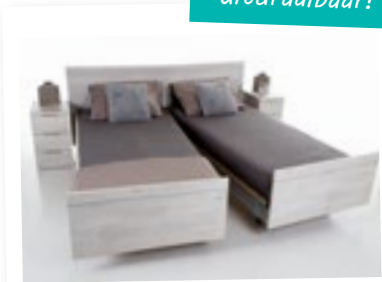

comfort bedden

SLAAPKAMERMEUBELN
ANNO 1950
MADE IN HOLLAND

Aruba comfortledikant

Aruba is stijlvol modern, robuust, maar met een zeer verfijnde afwerking.

Voorzien van verstelbare bodemdragers, hiermee kunnen we de hoogte van uw matras naar uw wens instellen. De ledikanten zijn van de hoogste kwaliteit en de mooiste afwerking.

Puur Hollandse kwaliteit, daar mogen we trots op zijn! De nachtkastjes zijn voorzien van zelfsluitende laden en wieltjes waardoor ze makkelijk te verplaatsen zijn.

uitdraaibaar!