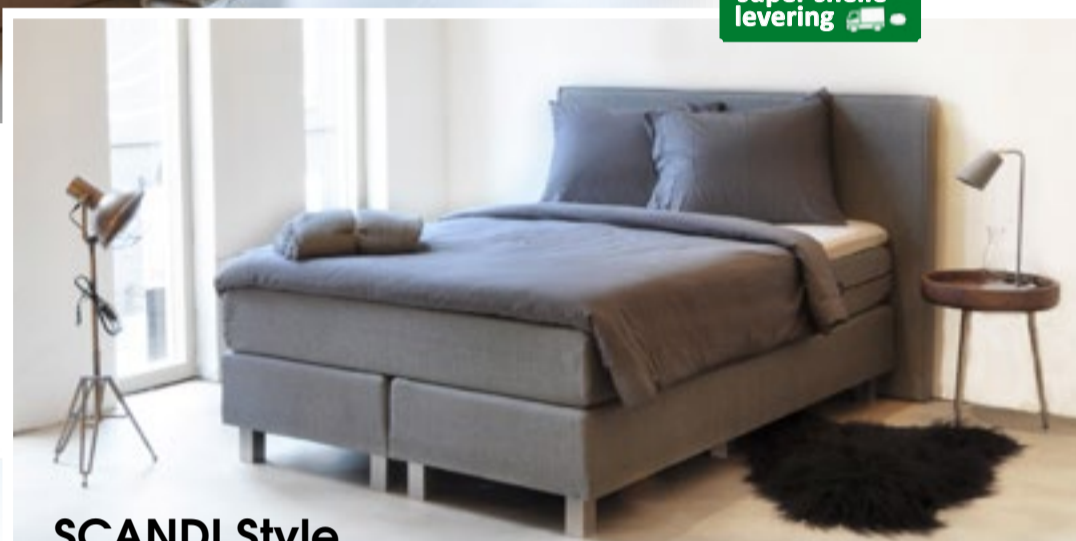

140x200cm	1080,-	899,-
160x200cm	1135,-	999,-
180x200cm	1235,-	1049,-
180x210cm	1335,-	1149,-
dekenkist	248,-	199,-
hocker	99,-	59,-

~~1080,-~~ **899,-**

super snelle levering

SCANDI Young

Voor de jeugd of starters, comfortabel stevig geveerd, compleet slaapklaar en een super voordelige setprijs!

140x200cm	598,-	499,-
140x220cm	678,-	549,-
160x200cm	698,-	599,-
180x200cm	748,-	649,-

~~598,-~~ **499,-**

SCANDI Style

Comfortabel slapen met soepel of stevig comfort, het hoofdbord met sierstiksel is iets breder dan de boxspring, dat staat chic en mooi!