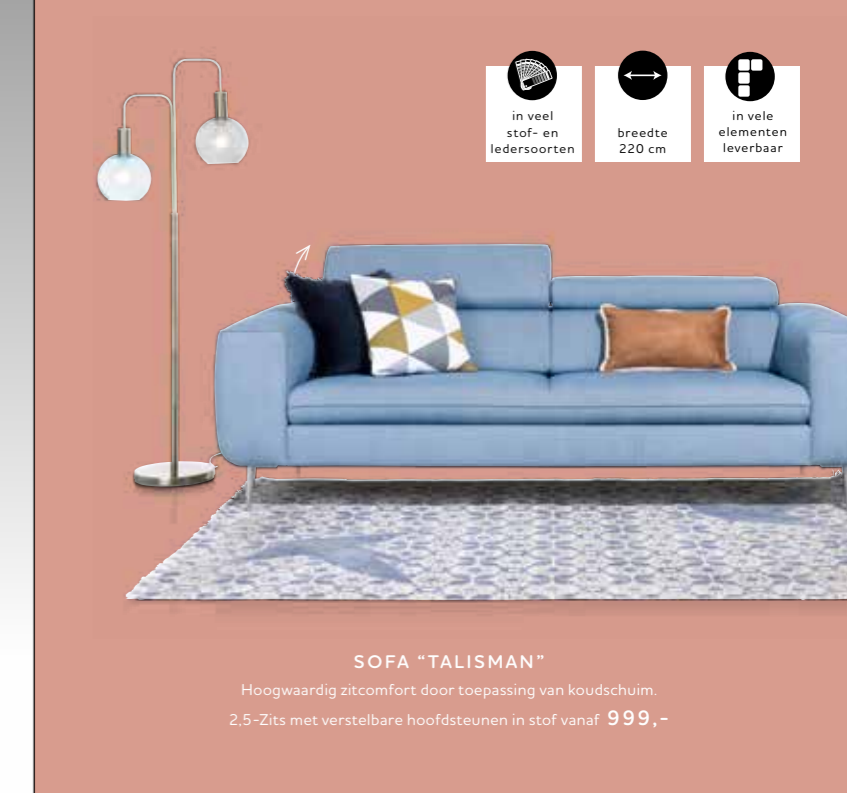

in veel stof- en ledersoorten

breedte 220 cm

in vele elementen leverbaar

SOFA "TALISMAN"

Hoogwaardig zitcomfort door toepassing van koudschuim.  
2,5-Zits met verstelbare hoofdsteunen in stof vanaf 999,-

play with contrasts