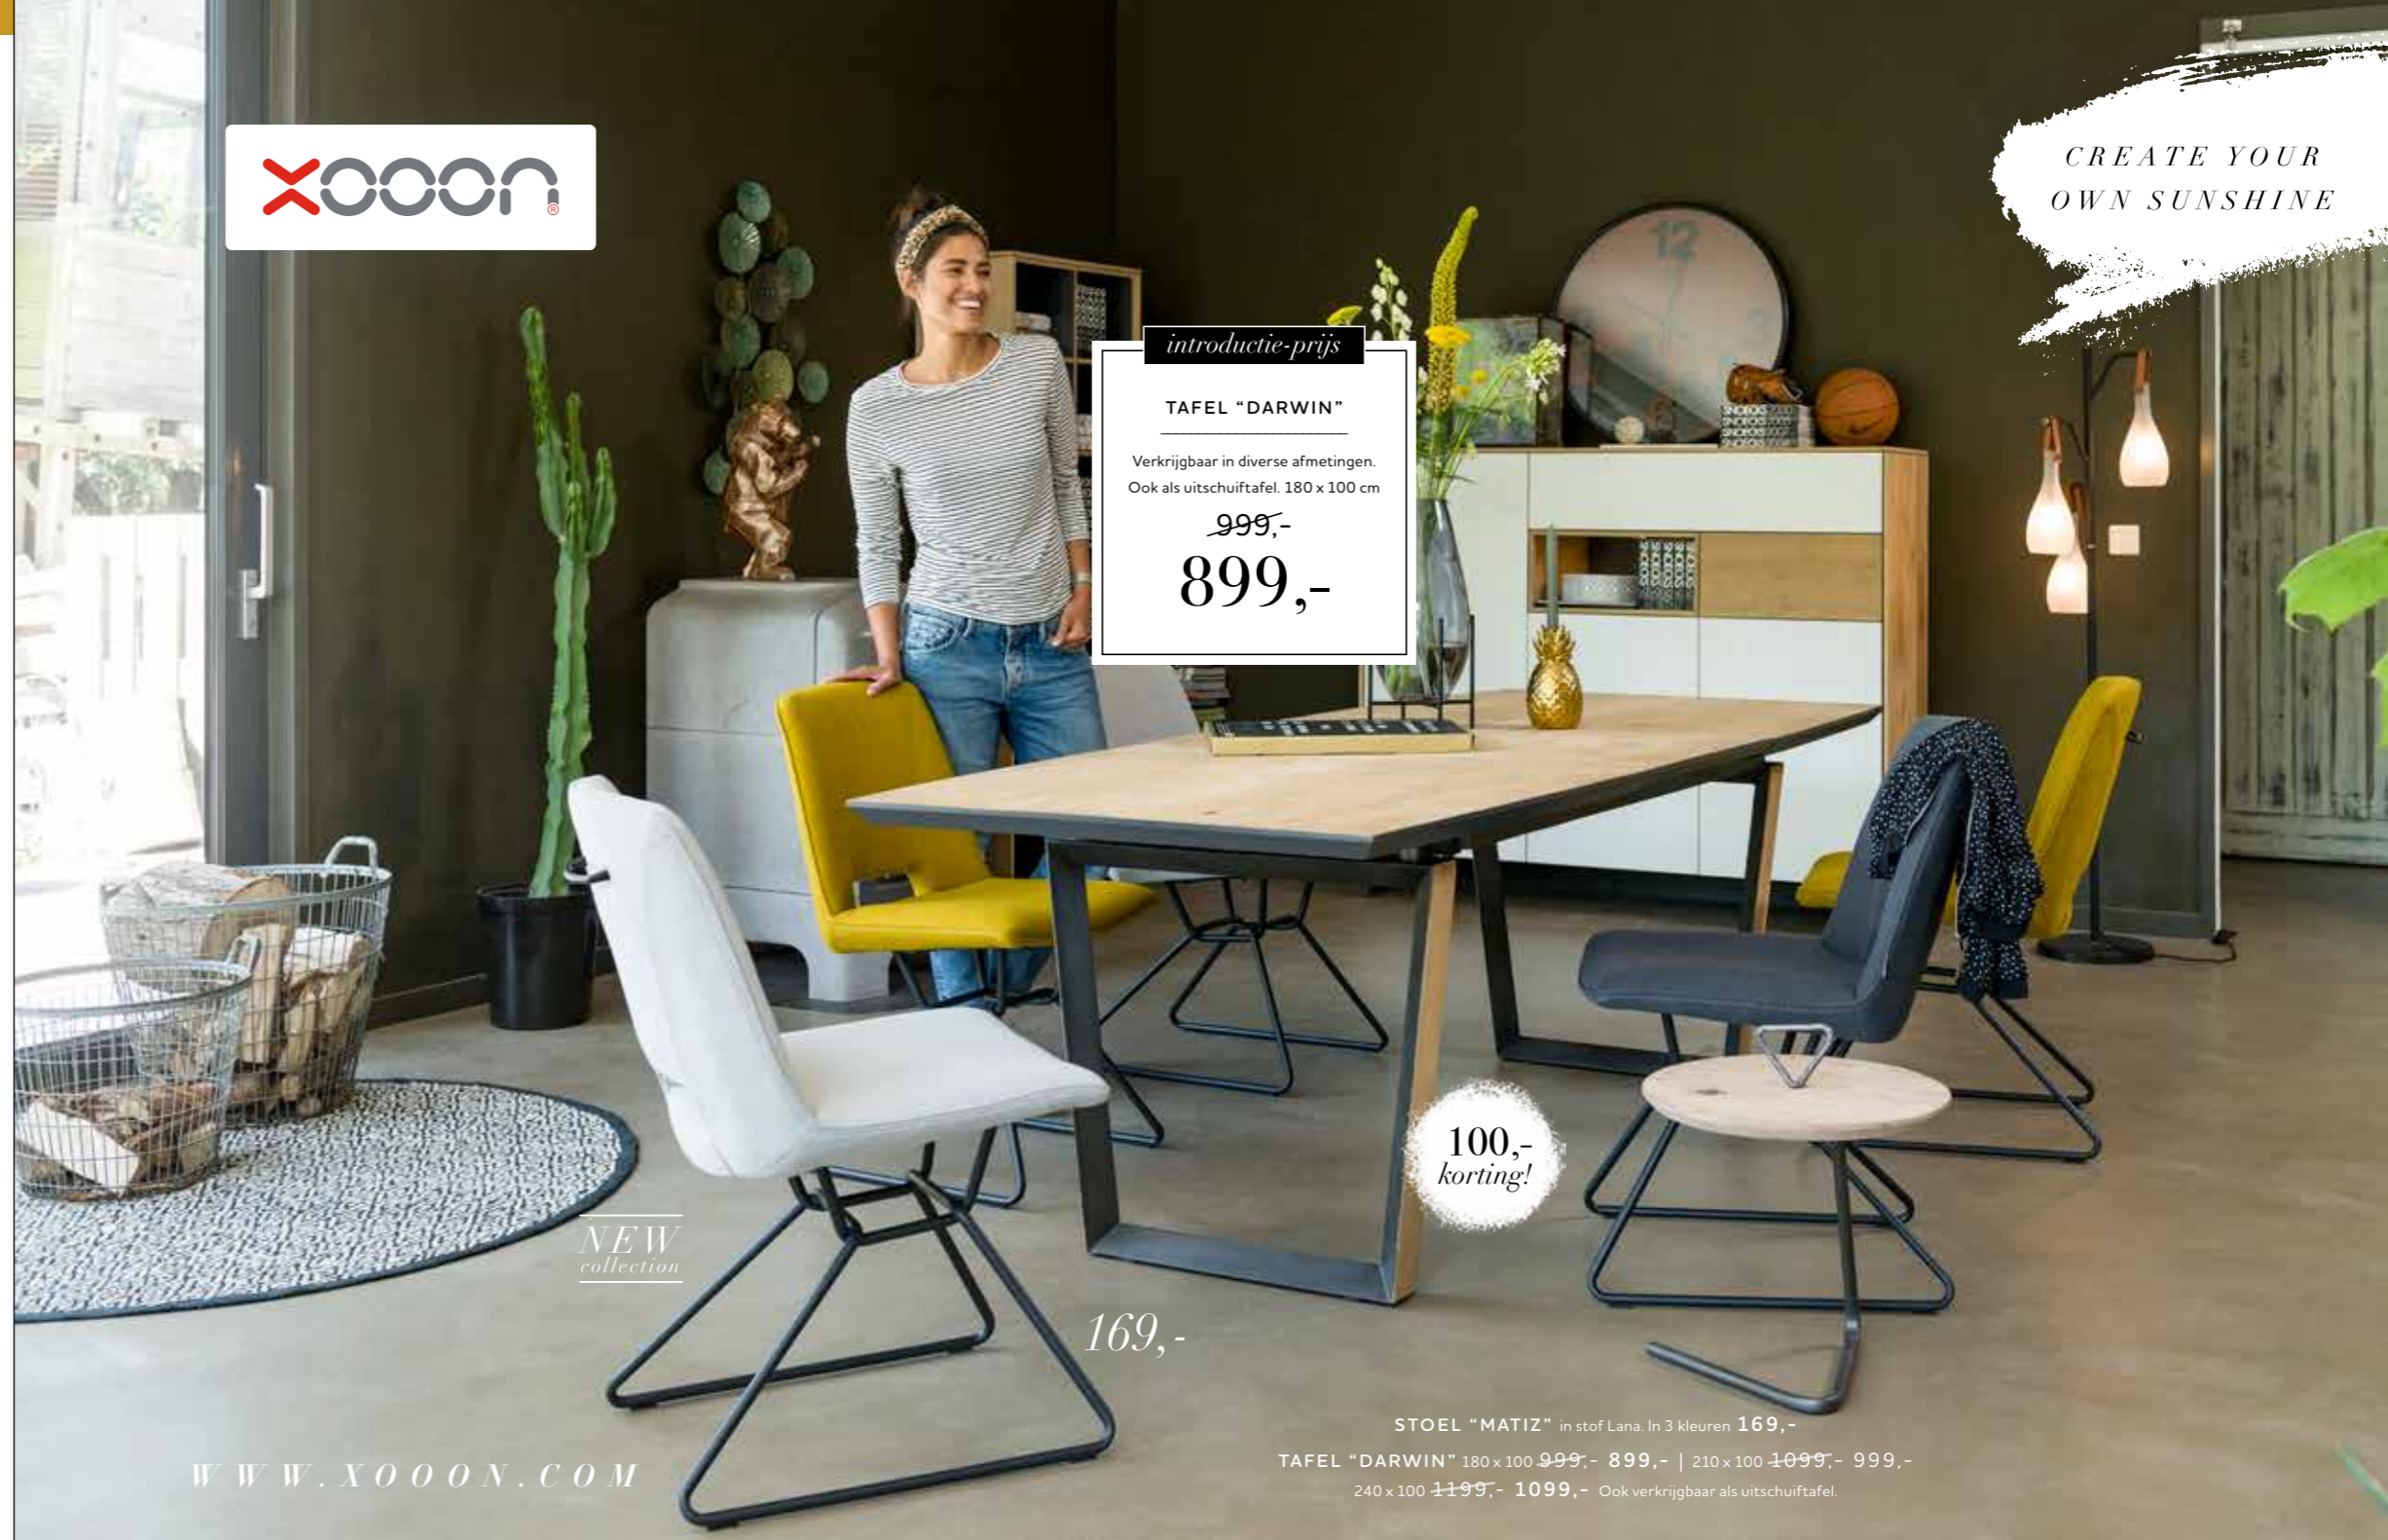

- Combinatie van eiken fineer met wit gelakte fronten
- Kast op 2 manieren te plaatsen: hoog of laag van de grond
- Push-to-open systeem • LED-verlichting

XOOON

CREATE YOUR
OWN SUNSHINE

introductie-prijs

TAFEL "DARWIN"

Verkrijgbaar in diverse afmetingen.
Ook als uitschuiftafel. 180 x 100 cm

~~999,-~~
899,-

100,-
korting!

169,-

NEW
collection

WWW.XOOON.COM

STOEL "MATIZ" in stof Lana. In 3 kleuren 169,-

TAFEL "DARWIN" 180 x 100 ~~999,-~~ 899,- | 210 x 100 ~~1099,-~~ 999,-
240 x 100 ~~1199,-~~ 1099,- Ook verkrijgbaar als uitschuiftafel.

onderdeel
van een
collectie

NEW
collection

100,-
korting!