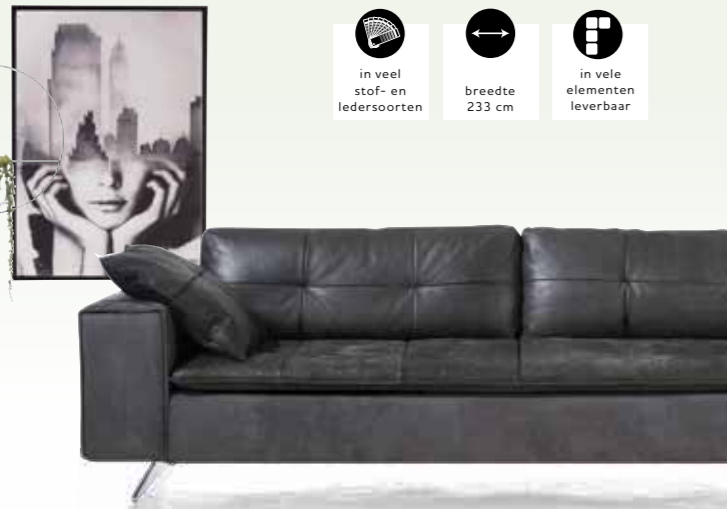

FAUTEUIL "ZANE"

In stof Kibo en Fantasy, keuze uit 2 kleuren. Met matzwart gelakt designframe 299,-

- in veel stof- en ledersoorten
- breedte 275 cm
- in vele elementen leverbaar

DESIGN HOEKSOFA "LIMA"

Hoogwaardig zitcomfort door toepassing van koudschuim.

2,5-Zits met designpoot.  
In stofgroep 1

~~899,-~~  
**799,-**

NEW  
collection

DESIGNSOFA "ODENSE"

Keuze uit RVS of zwart metalen designpoot. Hoogwaardig zitcomfort door toepassing van koudschuim.

2,5-zits in stof vanaf ~~899,-~~ **799,-**  
In stof Toba (stofgroep 2) ~~999,-~~ **899,-** (afgebeeld)

- in veel stof- en ledersoorten
- breedte 222 cm
- in vele elementen leverbaar

- in veel stof- en ledersoorten
- breedte 233 cm
- in vele elementen leverbaar

SOFA "FLYNN"

3-Zits inclusief luxe designpoot. In stof vanaf **1299,-**  
In uni- of duo bekleding. In combinatie Cuba leder met stof Calabria **1799,-** (afgebeeld)

BIJZETTAFEL "SEGMENTARO"

In naturel eiken, 160 x 30 x 58 cm **499,-**  
120 x 30 x 58 cm **399,-**  
Middenconsole, 100 x 40 x 40 cm **399,-**

bestseller

**799,-**

DRAAIFAUTEUIL "FLAREMONT"

Stel zelf samen in uni- of duo bekleding. In stof vanaf **799,-**  
Poef in stof vanaf **349,-**