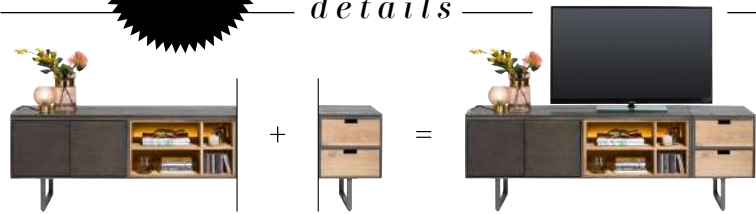

Nicole over collectie "MONIZ"

Deze collectie bestaat uit **minimalistische meubels** met een **pittig design**. Het **donkere eikenhout** met subtiele **metalen omlijsting** contrasteert mooi met het **lichte tramwood**. Wat de designs écht speciaal maakt? De dressoirs en lowboards zijn naar wens uit te breiden met **aanbouw elementen**.

TAFEL "MONIZ"

Verkrijgbaar in diverse afmetingen.

240 x 100 cm

~~999,-~~

899,-

-100,-
KORTING

WWW.XOON.COM

collection "MONIZ"

NEW
collection

MODULAIR

MODULAIR

details

- Combinatie van eikenhout, tramwood en metaal
- Soft-close deuren en laden • LED-verlichting
- Aanbouw elementen voor lowboard en dressoir
- Omkeerbare lades

in veel stof- en ledersoorten

breedte 302 cm

in vele elementen leverbaar

in stofgroep 1
1899,-

XL DESIGNSOFA "VIGO"

3-Zits + longchair, in stof vanaf **1899,-**

In stofgroep 2 **1999,-** (afgebeeld)

Optioneel: hoofdsteunen, eiken designpoot en kruisstiksels in rugkussens