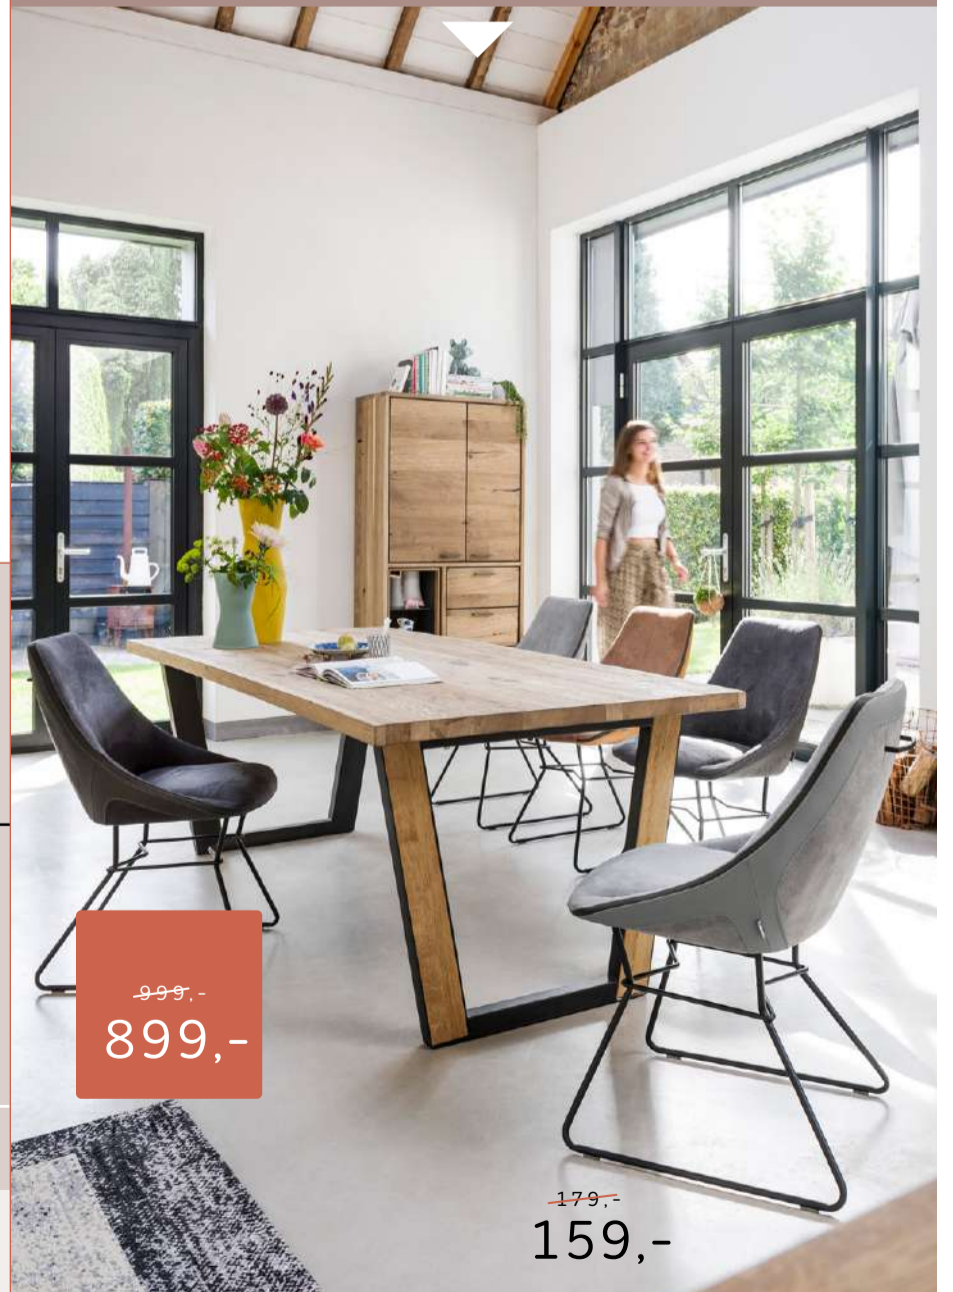

~~999,-~~
899,-

~~179,-~~
159,-

SALE

collection

"DENMARK"

• Gemaakt van eikenhout • Metalen frame • Soft-close systeem • LED-verlichting

01. HIGHBOARD 110 x 140 cm ~~1199,-~~ 1099,-

02. DRESSOIR 210 cm ~~1199,-~~ 1099,- (afgebeeld) | 180 cm ~~999,-~~ 899,- | 240 cm ~~1299,-~~ 1199,-