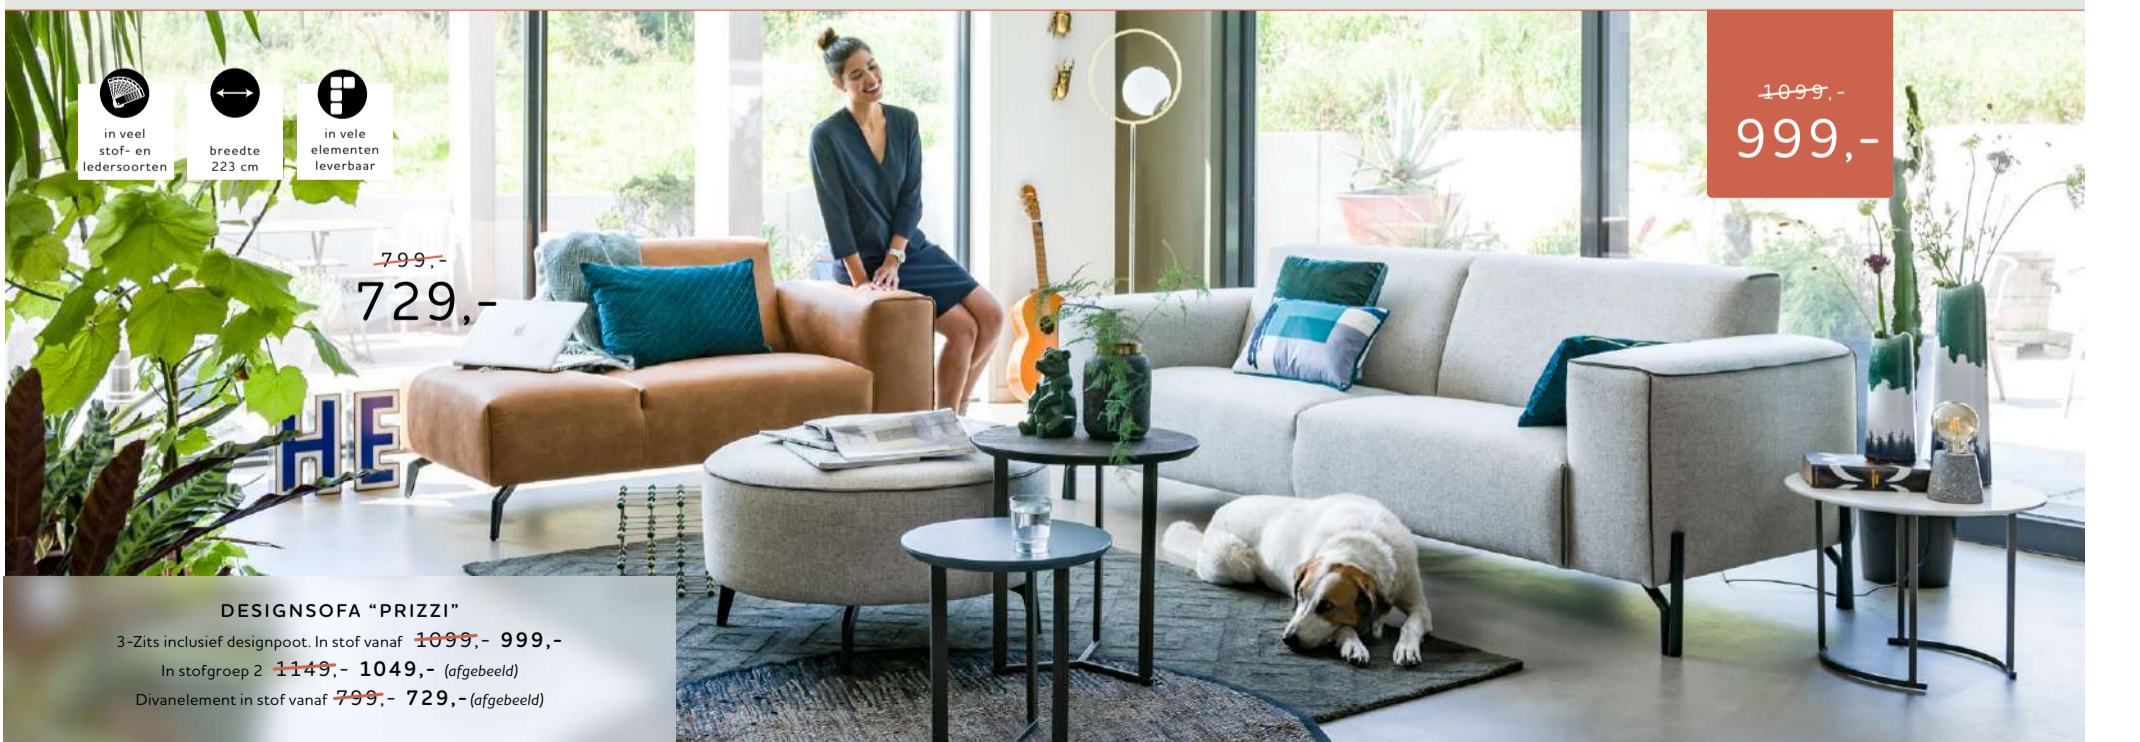

~~1099,-~~
999,-

~~799,-~~
699,-
160 cm

~~899,-~~
799,-
190 cm

onderdeel van een collectie

DRESSOIR "HALMSTAD" Eikenhout met bovenblad in marmerlook, 230 cm breed ~~1099,-~~ 999,- (afgebeeld)
190 cm breed ~~899,-~~ 799,- | 160 cm breed ~~799,-~~ 699,-

"ZANE"

299,-

- Microvezelstof Kibo, rugbekleding in stof Fantasy
- Frame metaal, off-black

"JIM"

~~349,-~~ 299,-

- Microvezelstof Secilia, detail in stof Blues
- Zwart metaal frame

"BUENO"

in stof vanaf 379,-

- Kies je favoriete frame en combineer voor- en achterzijde.
- Frame RVS, hout (vintage clay, vintage white of black) of zwart metaal.

"MATERA"

in stof vanaf ~~649,-~~ 599,-

- Kies je favoriete frame en bekleding.
- Kies uit hoge of lage rug
- Frame geborsteld staal of zwart metaal
- Optioneel: Poef en hoofdsteun