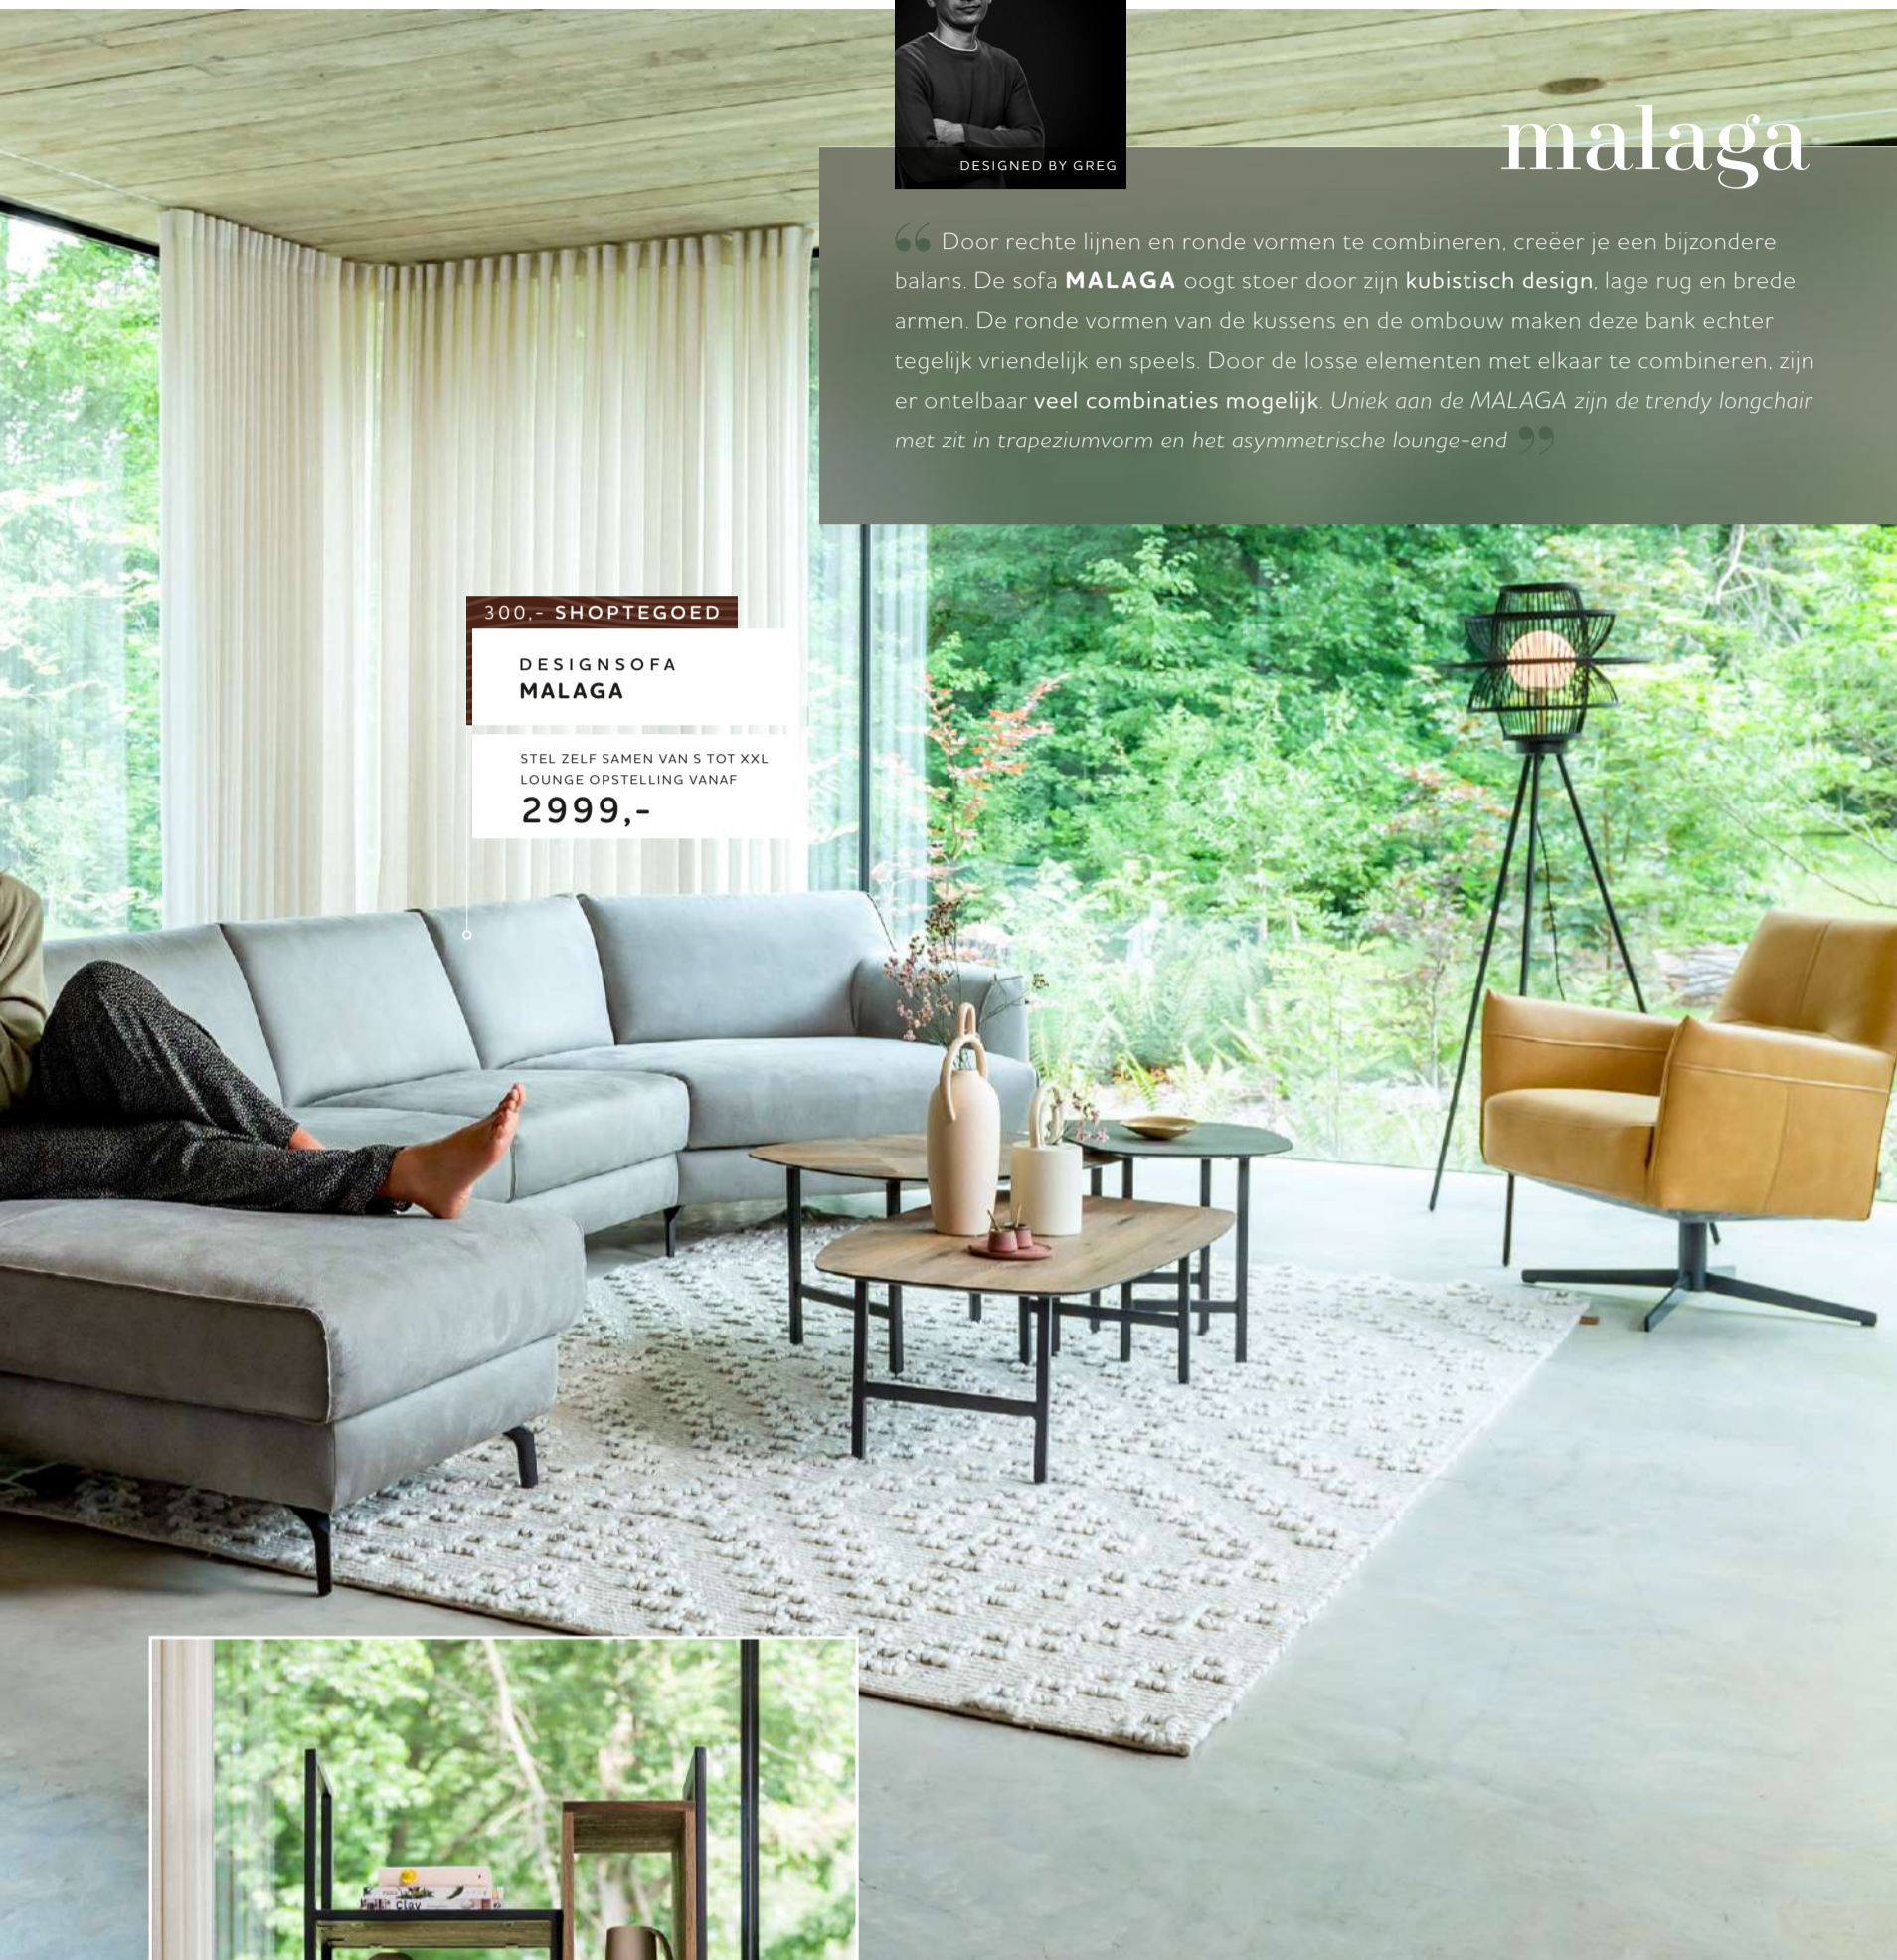

DESIGNED BY GREG

malaga

“ Door rechte lijnen en ronde vormen te combineren, creëer je een bijzondere balans. De sofa **MALAGA** oogt stoer door zijn kubistisch design, lage rug en brede armen. De ronde vormen van de kussens en de ombouw maken deze bank echter tegelijk vriendelijk en speels. Door de losse elementen met elkaar te combineren, zijn er ontelbaar veel combinaties mogelijk. *Uniek aan de MALAGA zijn de trendy longchair met zit in trapeziumvorm en het asymmetrische lounge-end* ”

300,- SHOPTEGOED

DESIGNSOFA MALAGA

STEL ZELF SAMEN VAN S TOT XXL LOUNGE OPSTELLING VANAF

2999,-

DRAAIFAUTEUIL MATERA

MET LAGE RUG IN STOF OF LEDER. VANAF 749,-
OOK VERKRIJGBAAR MET HOGE RUG VANAF 799,-

BERGKAST FRESNO

EIKENFINEER MOZAÏEK. 190 CM HOOG 1499,-

DESIGNSOFA MALAGA

VAN S TOT XXL. IN STOF EN LEDER (UNI OF DUO)
AFGEBEELD: CURVED LONGCHAIR + 2-5-ZITS + LOUNGE END IN STOF (GR. 3) 3849,-