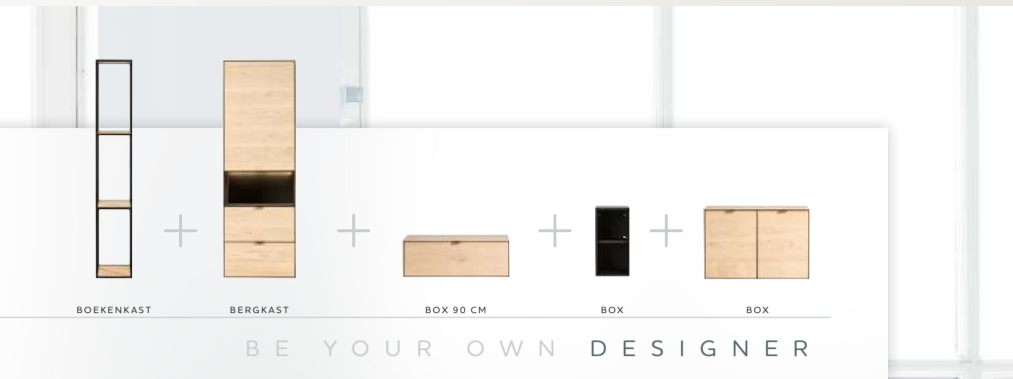

BESTSELLER

DESIGNSTOEL  
JUNE

IN UNI OF DUO STOFFERING VANAF  
**249,-**  
OOK VERKRIJGBAAR ALS ARMSTOEL

150,- SHOPTEGOED

▲ KASTOPSTELLING ELEMENTS  
BESTAANDE UIT 3 ELEMENTEN  
KEUZE UIT EIKEN NATUREL OF ZWART 1797,-