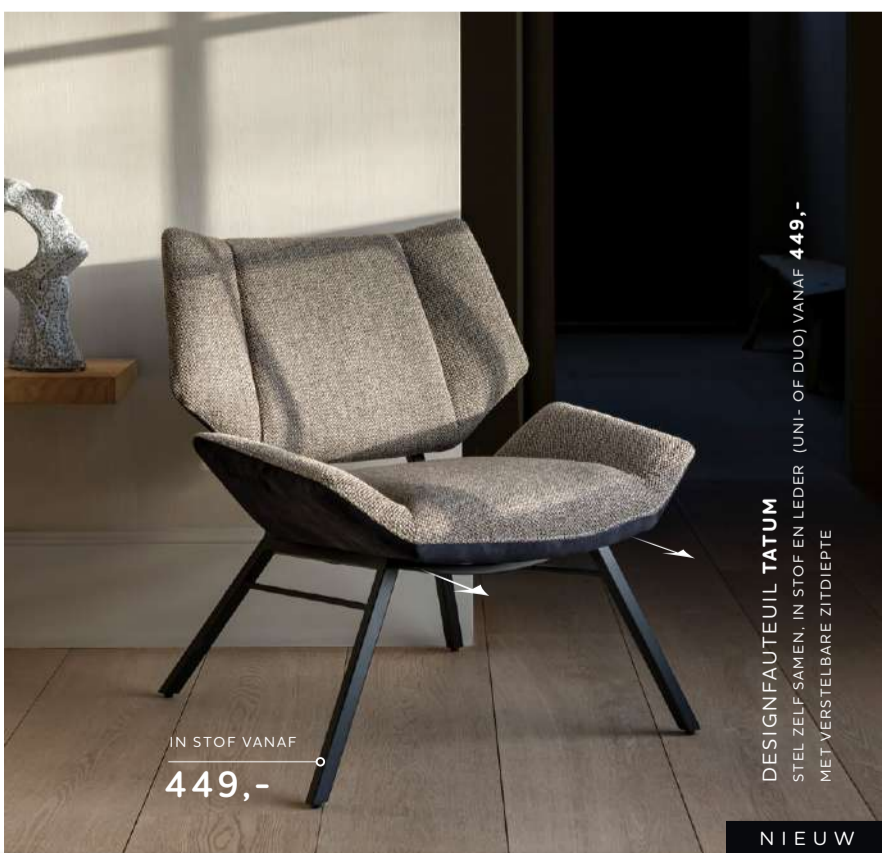

IN STOF VANAF
449,-

DESIGNFAUTEUIL TATUM
STEL ZELF SAMEN. IN STOF EN LEDER (UNI- OF DUO) VANAF 449,-
MET VERSTELBARE ZITDIEPTE

NIEUW