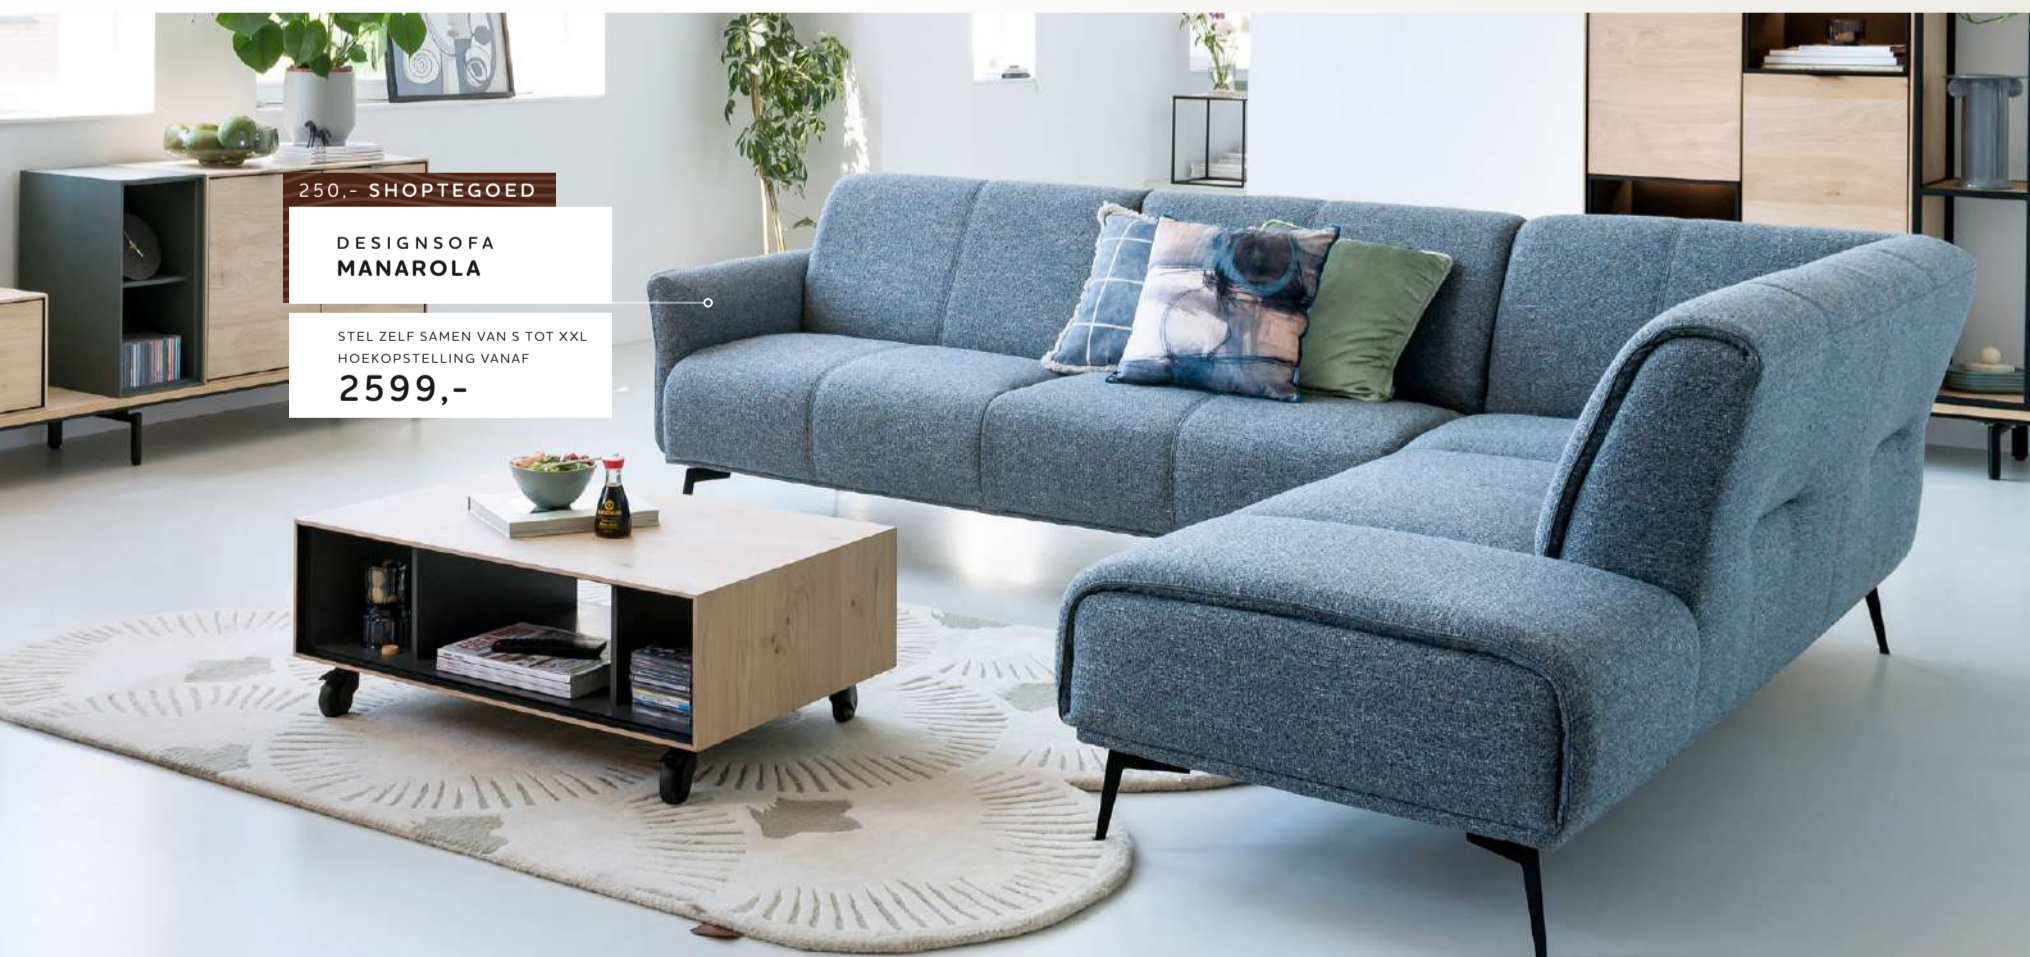

# SHOP- TEGOED

DIVAN MANAROLA  
KIES UIT STOF EN LEDER. VANAF 1099,-

X BEKIJK DE VOLLEDIGE COLLECTIE OP [WWW.XOOON.COM](http://WWW.XOOON.COM)

DESIGNSOFA MANAROLA  
VAN S TOT XXL, IN STOF EN LEDER. AFGEBEELD: 3-ZITS+ OTTOMANE IN STOF (GR.3) 3199,-