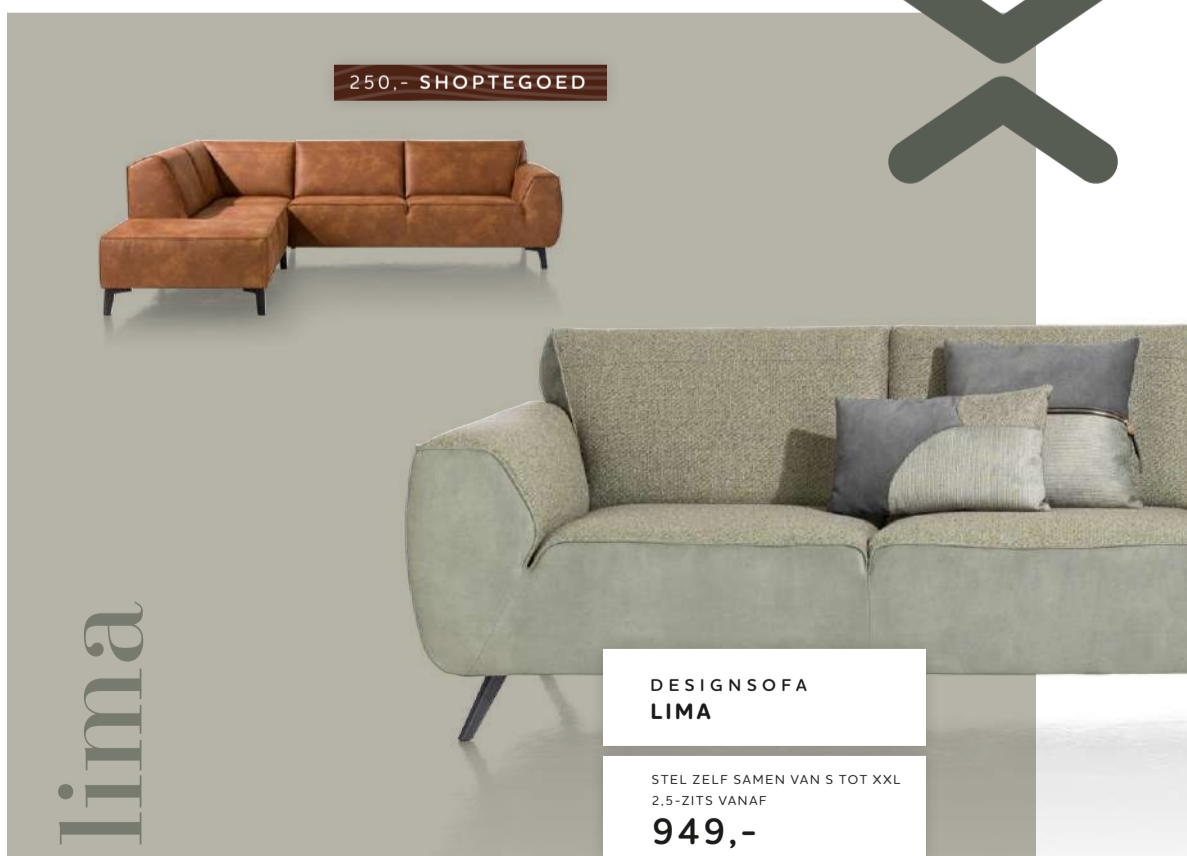

250,- SHOPTEGOED

lima

DESIGNSOFA LIMA

STEL ZELF SAMEN VAN S TOT XXL 2,5-ZITS VANAF

949,-