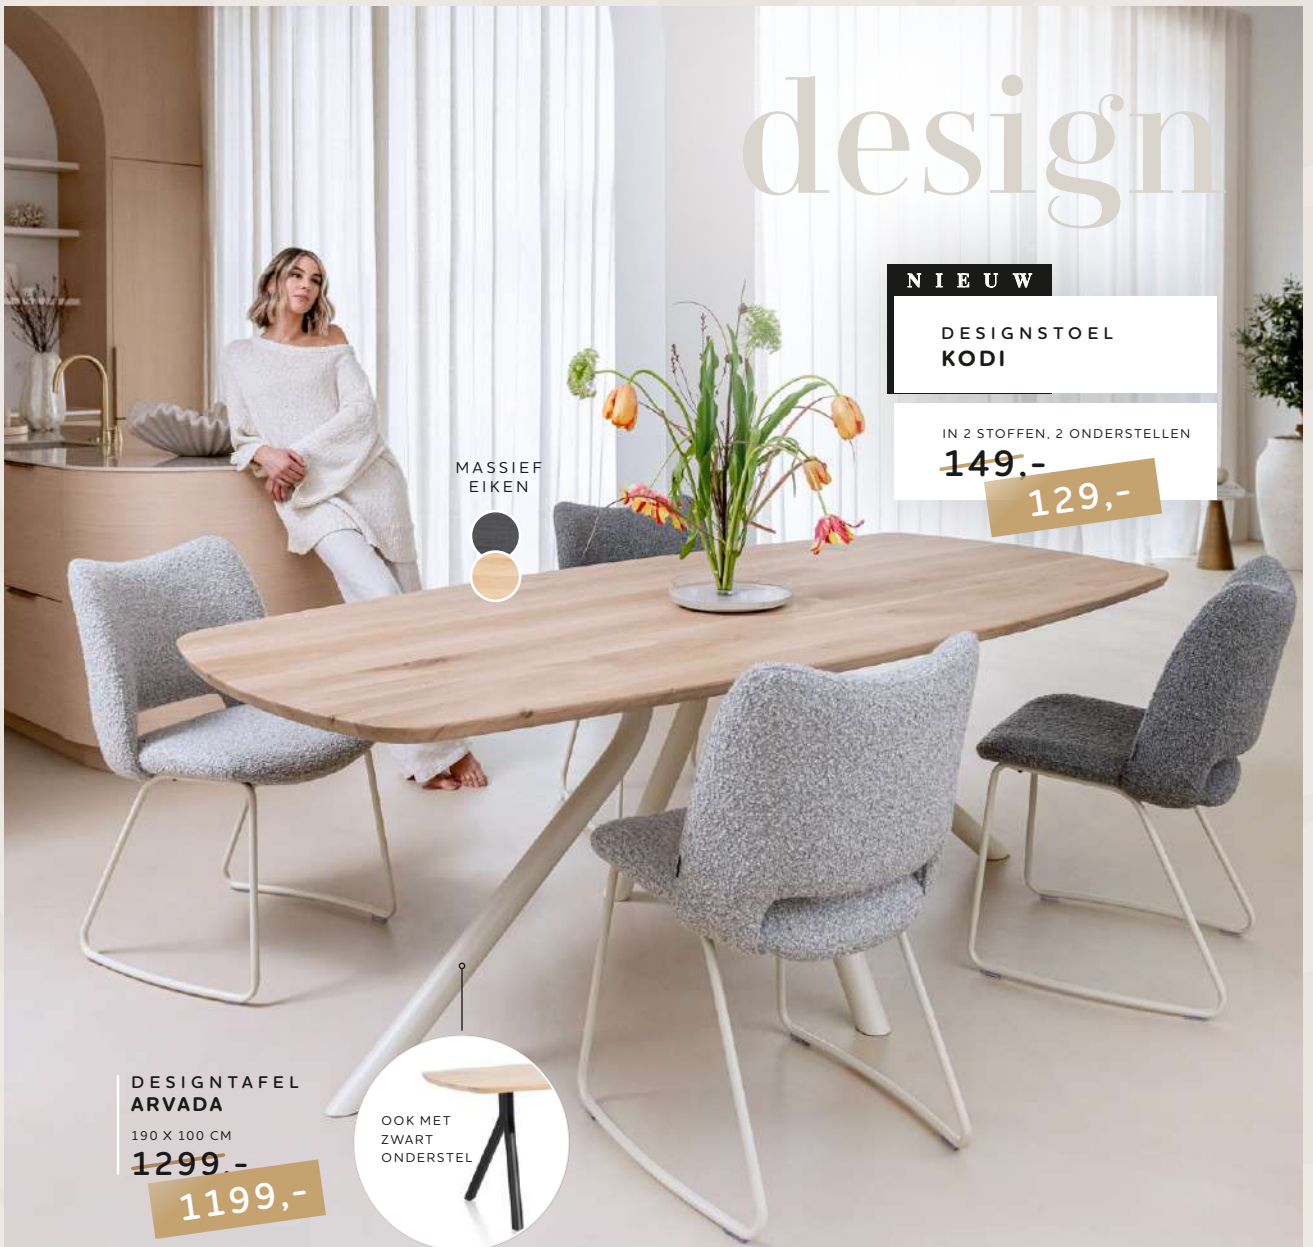

179,-

DESIGNSTOEL
LIVA
STEL ZELF SAMEN VANAF

289,-

269,-

✕ BEKIJK DE VOLLEDIGE COLLECTIE OP WWW.XOOON.NL

design

NIEUW

DESIGNSTOEL
KODI