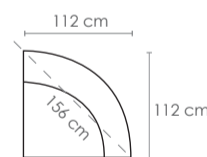

## Atlanta

**art. nr. 38100**  
107x102x103 cm  
1-zits

**art. nr. 38101**  
175x102x103 cm  
2-zits

**art. nr. 38102**  
191x102x103 cm  
2,5-zits

**art. nr. 38103**  
205x102x103 cm  
3-zits

**art. nr. 38104/38105**  
88x102x103 cm  
1-zits arm rechts/links

**art. nr. 38106/38107**  
156x102x103 cm  
2-zits arm rechts/links

**art. nr. 38108/38109**  
172x102x103 cm  
2,5-zits arm rechts/links

**art. nr. 38110/38111**  
186x102x103 cm  
3-zits arm rechts/links

**art. nr. 38115/38116**  
137x102x106 cm  
kleine ottomane  
rechts/links

**art. nr. 38113/38114**  
98x102x163 cm  
longchair rechts/links

**art. nr. 38112**  
112x102x112 cm  
hoekelement rond

**art. nr. 38117**  
92x46x62 cm  
poef