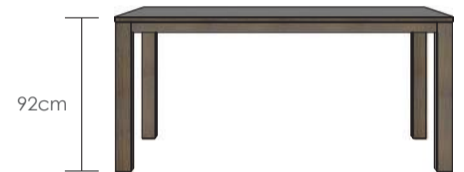

1 Tafel varianten:

Keuze uit:

- salontafel
- eetkamertafel
- bartafel

SALONTAFEL

EETKAMERTAFEL

BARTAFEL

2 Afmetingen:

Keuze uit:

- verschillende afmetingen

Salontafel - Hoogte 38cm		Eetkamertafel - Hoogte 77cm				Bartafel - Hoogte 92cm			
OMSCHRIJVING		OMSCHRIJVING		OMSCHRIJVING		OMSCHRIJVING		OMSCHRIJVING	
SALONTAFEL 60 X 60 CM.	34279	TAFEL 90 X 90 CM.	34247	TAFEL 100 X 240 CM	34254	BARTAFEL 90 X 90 CM.	34265	BARTAFEL 100 X 220 CM.	34271
SALONTAFEL 90 X 90 CM.	34282	TAFEL 70 X 120 CM.	34245	TAFEL 100 X 260 CM	34255	BARTAFEL 70 X 120 CM.	34263	BARTAFEL 100 X 240 CM.	34272
SALONTAFEL 70 X 120 CM.	34280	TAFEL 70 X 140 CM.	34246	TAFEL 140 X 160 CM	34256	BARTAFEL 70 X 140 CM.	34264	BARTAFEL 100 X 260 CM.	34273
SALONTAFEL 70 X 140 CM.	34281	TAFEL 90 X 120 CM.	34248	UITSCHUIFTAFEL 90 X 140 CM. (+50 CM.)	34257	BARTAFEL 90 X 120 CM.	34266	BARTAFEL 140 X 160 CM.	34274
SALONTAFEL 90 X 120 CM.	34283	TAFEL 90 X 140 CM.	34249	UITSCHUIFTAFEL 90 X 160 CM. (+50 CM.)	34258	BARTAFEL 90 X 140 CM.	34267	BARTAFEL UITSCHUIFBAAR 90 X 140 CM. (+50 CM.)	34275
SALONTAFEL 90 X 140 CM.	34284	TAFEL 90 X 160 CM.	34250	UITSCHUIFTAFEL 90 X 180 CM. (+50 CM.)	34259	BARTAFEL 90 X 160 CM.	34268	BARTAFEL UITSCHUIFBAAR 90 X 160 CM. (+50 CM.)	34276
SALONTAFEL 90 X 160 CM.	34285	TAFEL 90 X 180 CM.	34251	UITSCHUIFTAFEL 100 X 200 CM. (+50 CM.)	34260	BARTAFEL 90 X 180 CM.	34269	BARTAFEL UITSCHUIFBAAR 90 X 180 CM. (+50 CM.)	34277
		TAFEL 100 X 200 CM.	34252	UITSCHUIFTAFEL 100 X 200 CM. (+ 2x 50 CM.)	34261	BARTAFEL 100 X 200 CM.	34270	BARTAFEL UITSCHUIFBAAR 100 X 200 CM. (+50 CM.)	34278
		TAFEL 100 X 220 CM.	34253	UITSCHUIFTAFEL 100 X 180 CM. (+ 2x 50 CM.)	34262				