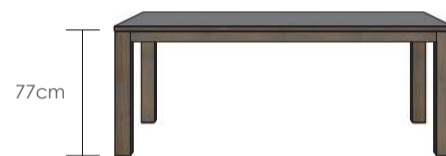

1 Tafel varianten:

Keuze uit:

- salontafel
- eetkamertafel
- bartafel

SALONTAFEL

EETKAMERTAFEL

BARTAFEL

2 Afmetingen:

Keuze uit:

- verschillende afmetingen

Salontafel - Hoogte 38cm		Eetkamertafel - Hoogte 77cm				Bartafel - Hoogte 92cm			
OMSCHRIJVING		OMSCHRIJVING		OMSCHRIJVING		OMSCHRIJVING		OMSCHRIJVING	
SALONTAFEL 60 X 60 CM.	34279	TAFEL 90 X 90 CM.	34247	TAFEL 100 X 240 CM	34254	BARTAFEL 90 X 90 CM.	34265	BARTAFEL 100 X 220 CM.	34271
SALONTAFEL 90 X 90 CM.	34282	TAFEL 70 X 120 CM.	34245	TAFEL 100 X 260 CM	34255	BARTAFEL 70 X 120 CM.	34263	BARTAFEL 100 X 240 CM.	34272
SALONTAFEL 70 X 120 CM.	34280	TAFEL 70 X 140 CM.	34246	TAFEL 140 X 160 CM	34256	BARTAFEL 70 X 140 CM.	34264	BARTAFEL 100 X 260 CM.	34273
SALONTAFEL 70 X 140 CM.	34281	TAFEL 90 X 120 CM.	34248	UITSCHUIFTAFEL 90 X 140 CM. (+50 CM.)	34257	BARTAFEL 90 X 120 CM.	34266	BARTAFEL 140 X 160 CM.	34274
SALONTAFEL 90 X 120 CM.	34283	TAFEL 90 X 140 CM.	34249	UITSCHUIFTAFEL 90 X 160 CM. (+50 CM.)	34258	BARTAFEL 90 X 140 CM.	34267	BARTAFEL UITSCHUIFBAAR 90 X 140 CM. (+50 CM.)	34275
SALONTAFEL 90 X 140 CM.	34284	TAFEL 90 X 160 CM.	34250	UITSCHUIFTAFEL 90 X 180 CM. (+50 CM.)	34259	BARTAFEL 90 X 160 CM.	34268	BARTAFEL UITSCHUIFBAAR 90 X 160 CM. (+50 CM.)	34276
SALONTAFEL 90 X 160 CM.	34285	TAFEL 90 X 180 CM.	34251	UITSCHUIFTAFEL 100 X 200 CM. (+50 CM.)	34260	BARTAFEL 90 X 180 CM.	34269	BARTAFEL UITSCHUIFBAAR 90 X 180 CM. (+50 CM.)	34277
		TAFEL 100 X 200 CM.	34252	UITSCHUIFTAFEL 100 X 200 CM. (+ 2x 50 CM.)	34261	BARTAFEL 100 X 200 CM.	34270	BARTAFEL UITSCHUIFBAAR 100 X 200 CM. (+50 CM.)	34278
		TAFEL 100 X 220 CM.	34253	UITSCHUIFTAFEL 100 X 180 CM. (+ 2x 50 CM.)	34262				