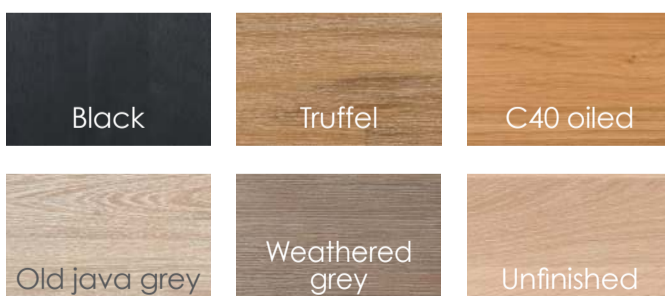

## KENMERKEN:

- **Alle stofsoorten** en kleuren uit onze **Creëer & combineer** collectie
- **Alle lederkwaliteiten** en kleuren uit onze **Creëer & combineer** collectie

### 1 Kies je bekleding:

**art.nr. 29827 Evita**  
meer dan 300 stofmogelijkheden  
en kleuren

**art.nr. 29828 Evan**  
en meer dan 40 lederkleuren  
en -kwaliteiten

### 2 Kies de bies:

**Evita:** mogelijk in alle stoffen, m.u.v. stof Blues

**Evan:** mogelijk in alle ledersoorten. Combinatie alleen mogelijk in dezelfde ledersoort en kleur als de stoel. Ook mogelijk in lederlook en alle stoffen m.u.v. Blues.

### 3 Kies uit 6 kleuren eiken stoelpoten, passend bij elke exclusief programma