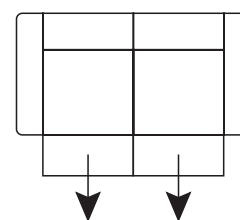

Bank Bari

Stel naar **eigen wens** samen

art. nr. 42750
211x87/104x108cm
2,5-zits

art. nr. 42751
223x87/104x108cm
3-zits

art. nr. 42752/42753*
179x87/104x108cm
2,5-zits arm
rechts/links

art. nr. 42754/42755*
191x87/104x108cm
3-zits arm
rechts/links

art. nr. 42756/42757
104x87/104x165cm
longchair rechts/links

art. nr. 42760
92x44x64cm
poef

art. nr. 42758/42759
242x87/104x108cm
ottomane rechts/links

elektrisch verstelbare uitvoering

1x elektrisch relaxsysteem
voor elementen met 1 arm

2x elektrisch relaxsysteem
voor elementen met 2 armen

1x elektrisch relaxsysteem
rechts of links voor
elementen met 2 armen

* Elementen met 1 arm kunnen niet aan elkaar gekoppeld worden.

stof

leder

GR 1	GR 2	GR 3	GR 15	GR 20	GR 25	GR 30	GR 40
✓	✓	✓	✓	✓	✓	✓	✓