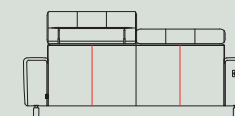

Henders & Hazel