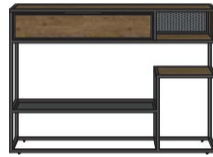

City

Collection

KENMERKEN:

- Eikenfineer in kleur railway brown
- Hand brushed
- Elegant modern industrieel design
- Metaalprofielen rondom de deuren en laden
- Ledverlichting
- Soft-closing deuren

Dressoir 3-deuren
+ 3-niches (+ led)
Nr. 40935 - 160x88x42

Dressoir 3-deuren
+ 3-niches (+ led)
Nr. 40937 - 190x88x42

Wandtafel 1-lade
+ 2-niches
Nr. 40942 - 110x77x35

Salontafel
Nr. 40954 - 120x40x60

Bijzettafel
Nr. 40955 - 60x40x60

Lowboard 1-deur
+ 1-lade + 1-niche (+ led)
Nr. 40938 - 120x60x40

Lowboard 1-deur
+ 1-lade + 2-niches (+ led)
Nr. 40939 - 150x60x40

Lowboard 2-deuren
+ 1-lade + 2-niches (+ led)
Nr. 40940 - 180x60x40

Bijzettafel metaal
Nr. 40950 - 50x50x28

Bijzettafel zwart
Nr. 40951 - 65x65x33