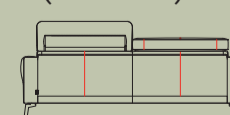

arm A - fix
20cm

arm B - flex
10/23cm

mat zwart
metaal
(standaard)

design-poot
mat zwart metaal

Henders & Hazel