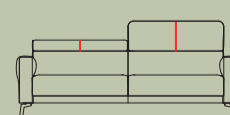

arm A - fix
20cm

arm B - flex
10/23cm

mat zwart
metaal
(standaard)

design-poot
mat zwart metaal

Henders & Hazel