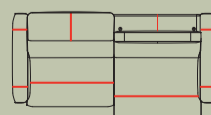

arm A - fix
20cm

arm B - flex
10/23cm

mat zwart
metaal
(standaard)

design-poot
mat zwart metaal

Henders & Hazel