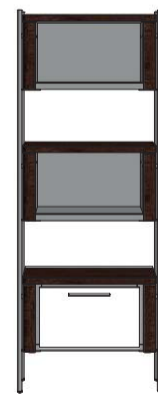

Dressoir 2-deuren + 2-laden  
+ 1-niche (+ led)  
Nr. 40856 - 210x80x45

Dressoir 3-deuren + 2-laden  
+ 1-niche (+ led)  
Nr. 40857 - 240x90x45

Lowboard 2-laden  
+ 2-niches (+ led)  
Nr. 40859 - 130x60x40

Lowboard 2-deuren + 1-lade  
+ 1-niche (+ led)  
Nr. 40858 - 170x60x40

Salontafel 1-niche  
Nr. 40865 - 110x45x60

Bijzettafel 1-niche  
Nr. 40864 - 60x45x60

Highboard 2-deuren + 1-lade  
+ 1-deur + 2 niches (+ led)  
Nr. 40860 - 125x150x42

Vitrine 2-glasdeuren + 1-deur  
+ 2-laden (+ led)  
Nr. 40861 - 100x200x45

Bergkast 2-deuren + 2-laden  
+ 1-niche (+ led)  
Nr. 40862 - 100x200x45

Boekenkast  
1-lade + 2-niches  
Nr. 40863 - 71x186x35