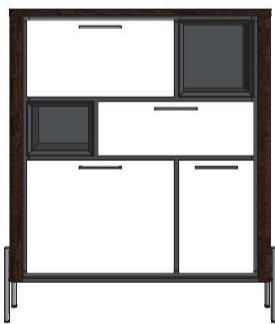

Dressoir 2-deuren + 2-laden  
+ 1-niche (+ led)  
Nr. 40856 - 210x80x45

Dressoir 3-deuren + 2-laden  
+ 1-niche (+ led)  
Nr. 40857 - 240x90x45

Lowboard 2-laden  
+ 2-niches (+ led)  
Nr. 40859 - 130x60x40

Lowboard 2-deuren + 1-lade  
+ 1-niche (+ led)  
Nr. 40858 - 170x60x40

Salontafel 1-niche  
Nr. 40865 - 110x45x60

Bijzettafel 1-niche  
Nr. 40864 - 60x45x60

Highboard 2-deuren + 1-lade  
+ 1-deur + 2 niches (+ led)  
Nr. 40860 - 125x150x42