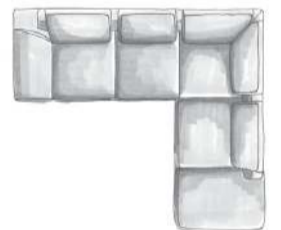

Henders & Hazel

Lucca/Lucia

art. nr. 20919 (stof)
art. nr. 20923 (leder)
2,5-zits 217x87/75x100cm

art. nr. 22753 (stof)
art. nr. 22762 (leder)
2,5-zits arm links 179x87/75x100cm

art. nr. 22754 (stof)
art. nr. 22763 (leder)
3-zits arm rechts 199x87/75x100cm

art. nr. 20917 (stof)
art. nr. 20922 (leder)
270/227x87/75x100/227cm
2,5-zits + ottomane links

art. nr. 20916 (stof)
art. nr. 20921 (leder)
270/227x87/75x100/227cm
2,5-zits + ottomane rechts

art. nr. 22757 (stof)
art. nr. 22766 (leder)
2,5-zits zonder armen 140x87/75x100cm

art. nr. 20920 (stof)
art. nr. 20924 (leder)
3-zits 237x87/75x100cm

art. nr. 22755 (stof)
art. nr. 22764 (leder)
3-zits arm links 199x87/75x100cm

art. nr. 22781 (stof)
art. nr. 22794 (leder)
290/227x87/75x100/227cm
3-zits + ottomane links

art. nr. 22780 (stof)
art. nr. 22793 (leder)
290/227x87/75x100/227cm
3-zits + ottomane rechts

art. nr. 22752 (stof)
art. nr. 22761 (leder)
2,5-zits arm rechts 179x87/75x100cm

art. nr. 20940 (stof)
art. nr. 22851 (leder)
ottomane links 227x87/75x100cm