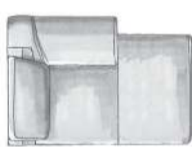

art. nr. 20920 (stof)
art. nr. 20924 (leder)
3-zits 237x87/75x100cm

art. nr. 22755 (stof)
art. nr. 22764 (leder)
3-zits arm links 199x87/75x100cm

art. nr. 22781 (stof)
art. nr. 22794 (leder)
290/227x87/75x100/227cm
3-zits + ottomane links

art. nr. 22780 (stof)
art. nr. 22793 (leder)
290/227x87/75x100/227cm
3-zits + ottomane rechts

art. nr. 22752 (stof)
art. nr. 22761 (leder)
2,5-zits arm rechts 179x87/75x100cm

art. nr. 20940 (stof)
art. nr. 22851 (leder)
ottomane links 227x87/75x100cm

art. nr. 20939 (stof)
art. nr. 22850 (leder)
ottomane rechts 227x87/75x100cm

art. nr. 22759 (stof)
art. nr. 22768 (leder)
longchair links 110x87/75x168cm

art. nr. 22758 (stof)
art. nr. 22767 (leder)
longchair rechts 110x87/75x168cm