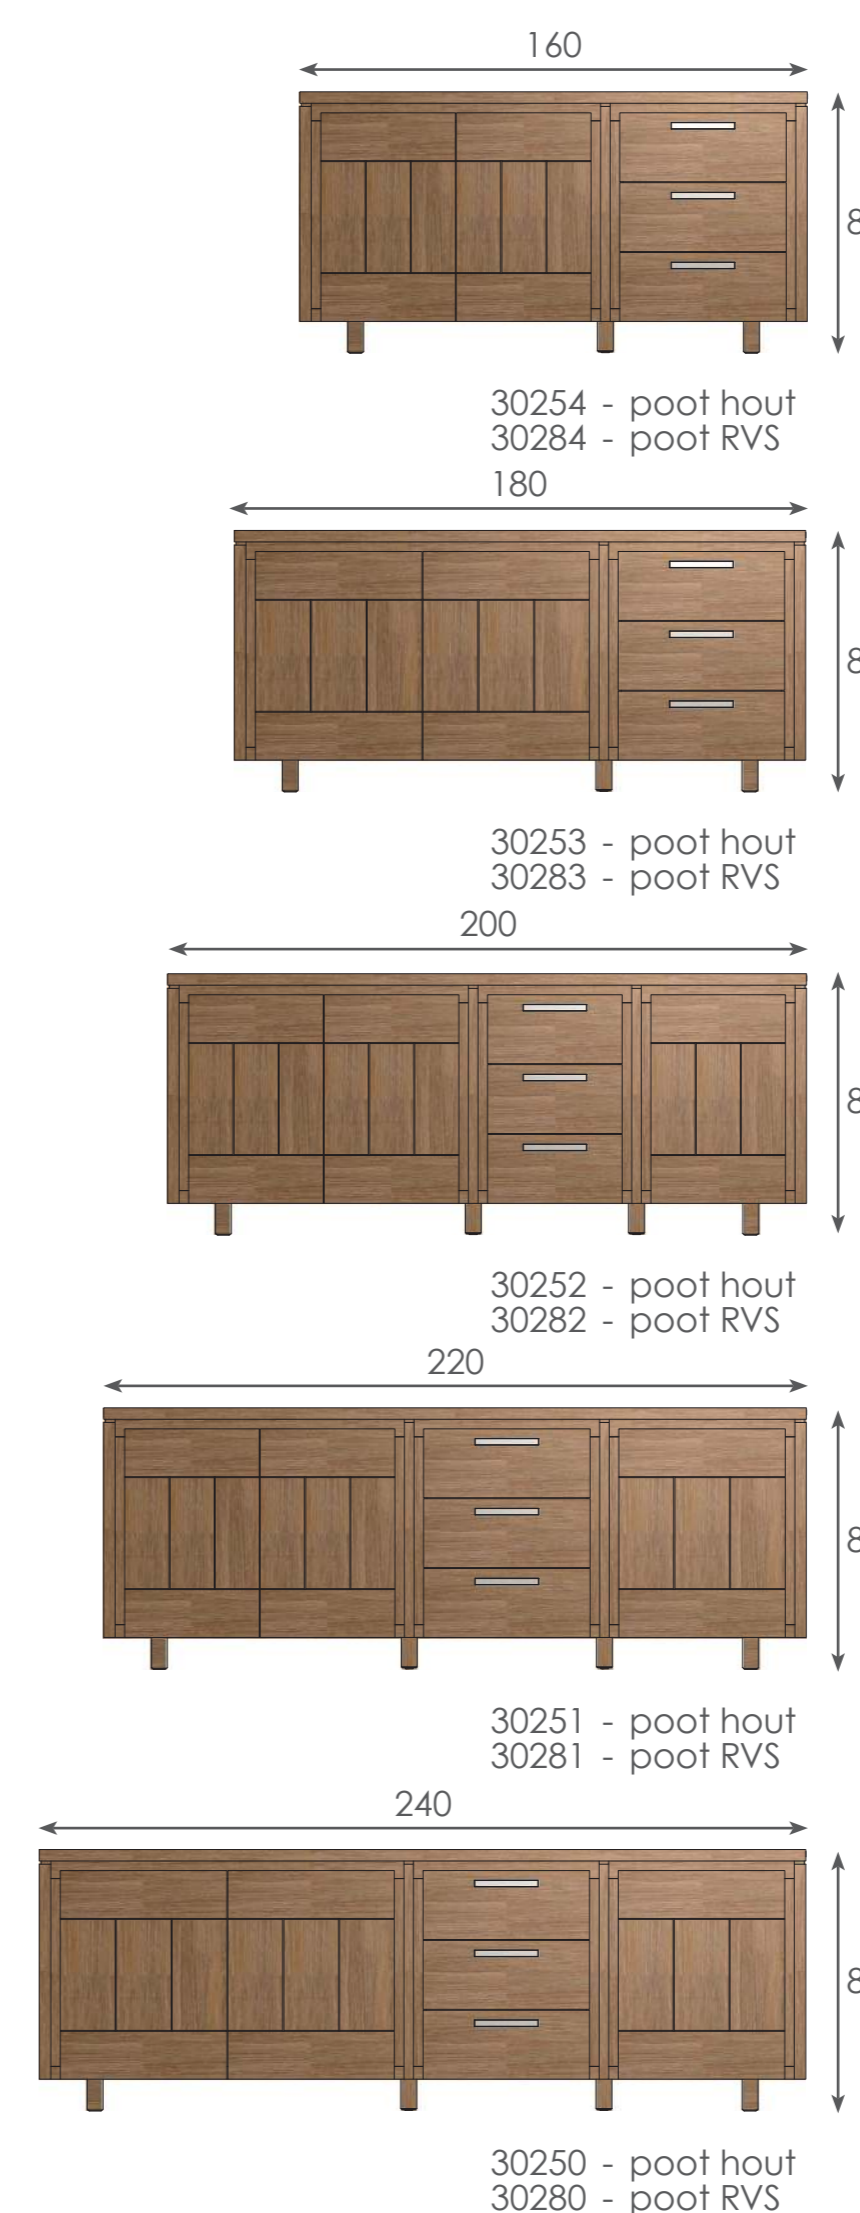

EIGENSCHAPPEN:

- Frame + fronten massief eiken
- 5 kleuren
- Vervaardigd op ambachtelijke wijze
- Pootjes massief eiken of RVS
- Pootjes 10 of 15 cm hoog
- Kabel opbergsysteem standaard bij tv-dressoir en lowboard
- **Optie:** RVS grepen voor deuren
- **Optie:** LED-verlichting voor nichen

in 3 stappen uw Masters & More meubel

1 Meubeltype:

Keuze uit:

- tv-dressoir
- lowboard
- dressoir
- highboard
- wandplank
- bergkast
- vitrine
- boekenkast

TV-DRESSOIR

* Afmetingen gebaseerd op poothoogte van 10 cm

LOWBOARD

DRESSOIR

DIVERSEN

2 Houtkleuren:

Keuze uit:

- vintage white
- vintage summer grey
- vintage clay
- vintage nature
- vintage brown

vintage white

vintage summer grey

vintage clay

vintage nature

vintage brown

3 Extra's:

Keuze uit:

- RVS poot 10 cm
- RVS poot 15 cm
- houten poot 10 cm
- houten poot 15 cm
- RVS greep
- LED-verlichting

RVS poot 10 / 15 cm

houten poot 10 / 15 cm