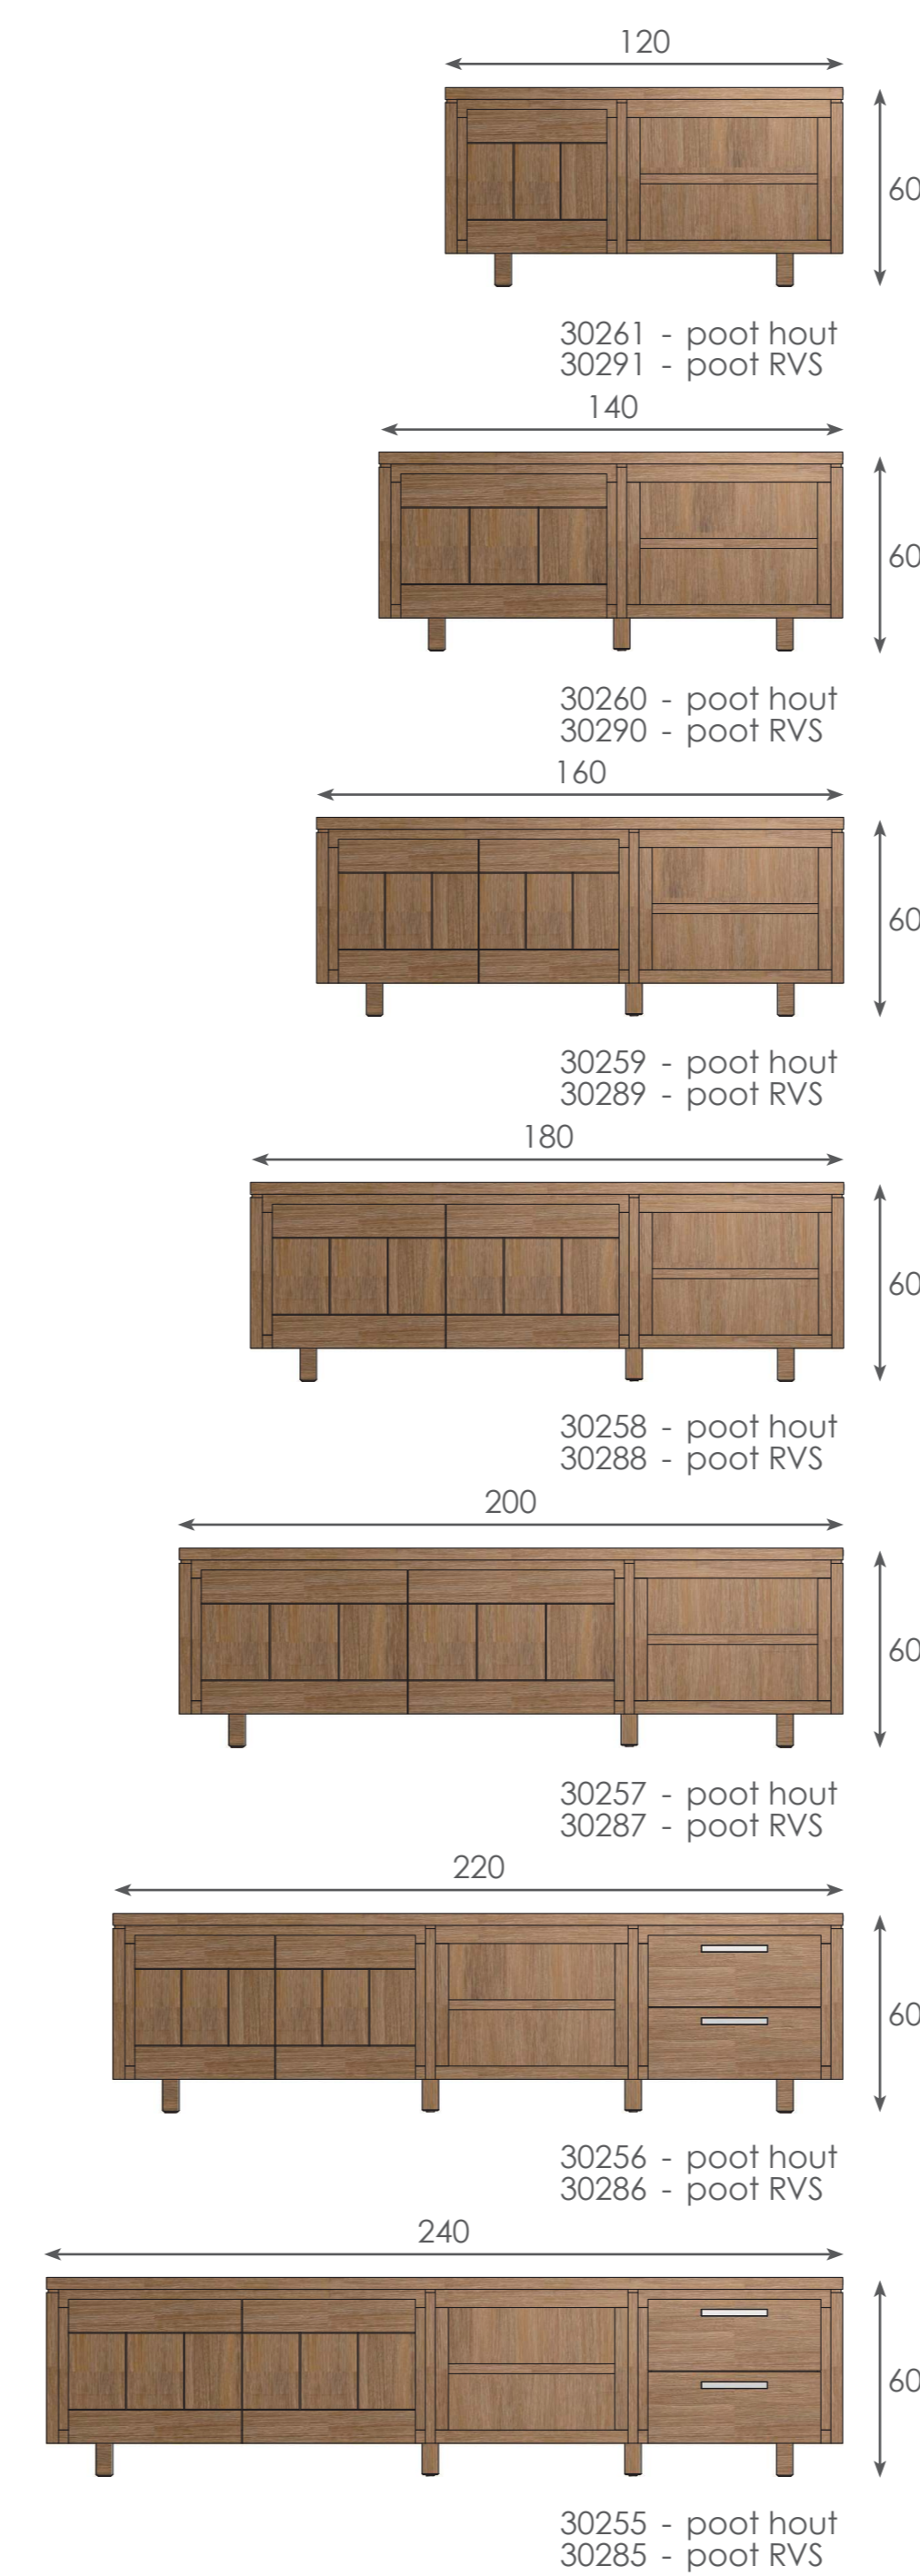

EIGENSCHAPPEN:

- Frame + fronten massief eiken
- 5 kleuren
- Vervaardigd op ambachtelijke wijze
- Pootjes massief eiken of RVS
- Pootjes 10 of 15 cm hoog
- Kabel opbergsysteem standaard bij tv-dressoir en lowboard
- **Optie:** RVS grepen voor deuren
- **Optie:** LED-verlichting voor nichen

in 3 stappen uw Masters & More meubel

1 Meubeltype:

Keuze uit:

- tv-dressoir
- lowboard
- dressoir
- highboard
- wandplank
- bergkast
- vitrine
- boekenkast

TV-DRESSOIR

* Afmetingen gebaseerd op poothoogte van 10 cm

LOWBOARD

DRESSOIR

DIVERSEN

2 Houtkleuren:

Keuze uit:

- vintage white
- vintage summer grey
- vintage clay
- vintage nature
- vintage brown

vintage white

vintage summer grey

vintage clay

vintage nature

vintage brown

3 Extra's:

Keuze uit:

- RVS poot 10 cm
- RVS poot 15 cm
- houten poot 10 cm
- houten poot 15 cm
- RVS greep
- LED-verlichting

RVS poot 10 / 15 cm

houten poot 10 / 15 cm