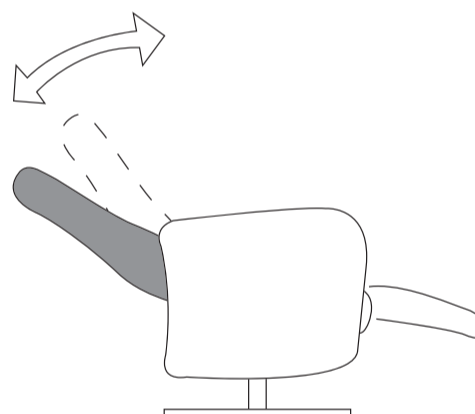

1 Kies de poot

geborsteld
metaal

zwart
metaal

2 Kies de verstelling

manuele verstelling

elektrische verstelling

3 Kies een optionele accu

Meerprijs € 200,- (alleen in combinatie met elektrische verstelling)

4 Kies de bekleding

meer dan 300 stofmogelijkheden
en kleuren

en meer dan 40 lederkleuren
en -kwaliteiten