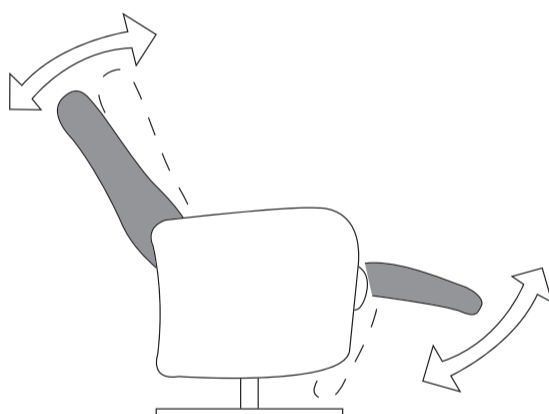

1 Kies de poot

geborsteld
metaal

zwart
metaal

2 Kies de verstelling

manuele verstelling

elektrische verstelling

3 Kies een optionele accu

Meerprijs € 200,- (alleen in combinatie met elektrische verstelling)

4 Kies de bekleding

meer dan 300 stofmogelijkheden
en kleuren

en meer dan 40 lederkleuren
en -kwaliteiten