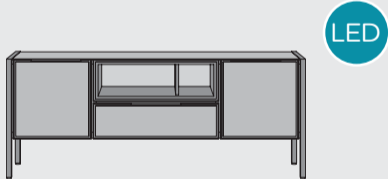

www.xooon.com

“DOMANI”

- Gemaakt van Primo Laminato (HPL)
- Metalen omlijsting van deuren en laden
- Metalen onderstel
- LED verlichting | Soft-close systeem
- Kabel management systeem voor lowboards

LED

Lowboard
b150 x d40 x h60 cm
2 deuren + 1 lade + 2 niches (+LED)
art: 40645

LED

Lowboard
b180 x d40 x h60 cm
2 deuren + 1 lade + 2 niches (+LED)
art: 40646

Salontafel
b115 x d65 x h40 cm
art: 40649

Dressoir
b150 x d44 x h85 cm
3 deuren + 1 lade
art: 40643

LED

Dressoir
b210 x d44 x h85 cm
2 deuren + 3 laden + 4 niches (+LED)
art: 40644

LED

Dressoir
b240 x d44 x h85 cm
4 deuren + 3 niches (+LED)
art: 40640

LED

Highboard
b120 x d44 x h140 cm
2 deuren + 1 klep + 2 niches (+LED)
art: 40647