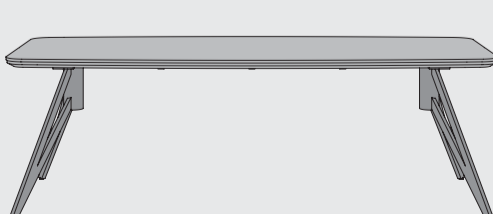

Lowboard
b150 x d40 x h60 cm
2 deuren + 1 lade + 2 niches (+LED)
art: 40645

LED

Lowboard
b180 x d40 x h60 cm
2 deuren + 1 lade + 2 niches (+LED)
art: 40646

Salontafel
b115 x d65 x h40 cm
art: 40649

Dressoir
b150 x d44 x h85 cm
3 deuren + 1 lade
art: 40643

LED

Dressoir
b210 x d44 x h85 cm
2 deuren + 3 laden + 4 niches (+LED)
art: 40644

LED

Dressoir
b240 x d44 x h85 cm
4 deuren + 3 niches (+LED)
art: 40640

LED

Highboard
b120 x d44 x h140 cm
2 deuren + 1 klep + 2 niches (+LED)
art: 40647

LED

Bergkast
b95 x d44 x h190 cm
2 deuren + 11 niches (+LED)
art: 40648

Bartafel
b150 x d100 x h92 cm
art: 40652

Tafel
b180 x d95 x h77 cm
art: 40650

Tafel
b210 x d98 x h77 cm
art: 40641

Tafel
b240 x d98 x h77 cm
art: 40651

Uitschuiftafel
b190/240 x d110 x h 77 cm.
art: 40642