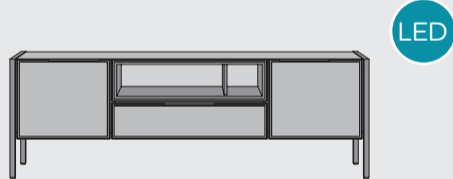

www.xooon.com

“DOMANI”

- Gemaakt van Primo Laminato (HPL)
- Metalen omlijsting van deuren en laden
- Metalen onderstel
- LED verlichting | Soft-close systeem
- Kabel management systeem voor lowboards

LED

Lowboard
b150 x d40 x h60 cm
2 deuren + 1 lade + 2 niches (+LED)
art: 40645

LED

Lowboard
b180 x d40 x h60 cm
2 deuren + 1 lade + 2 niches (+LED)
art: 40646

Salontafel
b115 x d65 x h40 cm
art: 40649

Dressoir
b150 x d44 x h85 cm
3 deuren + 1 lade
art: 40643

LED

Dressoir
b210 x d44 x h85 cm
2 deuren + 3 laden + 4 niches (+LED)
art: 40644

LED

Dressoir
b240 x d44 x h85 cm
4 deuren + 3 niches (+LED)
art: 40640

LED

Highboard
b120 x d44 x h140 cm
2 deuren + 1 klep + 2 niches (+LED)
art: 40647