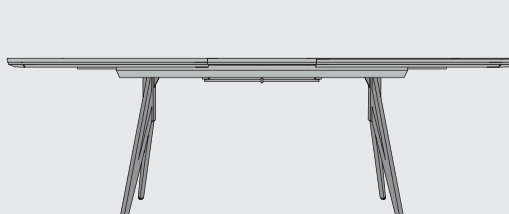

LED

Bergkast
b95 x d44 x h190 cm
2 deuren + 11 niches (+LED)
art: 40648

Bartafel
b150 x d100 x h92 cm
art: 40652

Tafel
b180 x d95 x h77 cm
art: 40650

Tafel
b210 x d98 x h77 cm
art: 40641

Tafel
b240 x d98 x h77 cm
art: 40651

Uitschuiftafel
b190/240 x d110 x h 77 cm.
art: 40642