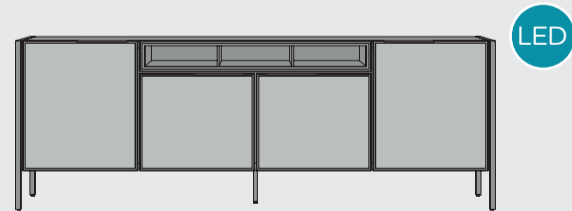

www.xooon.com

“DOMANI”

- Gemaakt van Primo Laminato (HPL)
- Metalen omlijsting van deuren en laden
- Metalen onderstel
- LED verlichting | Soft-close systeem
- Kabel management systeem voor lowboards

LED

Lowboard
b150 x d40 x h60 cm
2 deuren + 1 lade + 2 niches (+LED)
art: 40645

LED

Lowboard
b180 x d40 x h60 cm
2 deuren + 1 lade + 2 niches (+LED)
art: 40646

Salontafel
b115 x d65 x h40 cm
art: 40649

Dressoir
b150 x d44 x h85 cm
3 deuren + 1 lade
art: 40643

LED

Dressoir
b210 x d44 x h85 cm
2 deuren + 3 laden + 4 niches (+LED)
art: 40644

LED

Dressoir
b240 x d44 x h85 cm
4 deuren + 3 niches (+LED)
art: 40640

LED

Highboard
b120 x d44 x h140 cm
2 deuren + 1 klep + 2 niches (+LED)
art: 40647