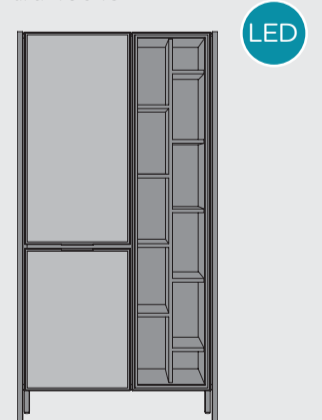

Lowboard
b150 x d40 x h60 cm
2 deuren + 1 lade + 2 niches (+LED)
art: 40645

LED

Lowboard
b180 x d40 x h60 cm
2 deuren + 1 lade + 2 niches (+LED)
art: 40646

Salontafel
b115 x d65 x h40 cm
art: 40649

Dressoir
b150 x d44 x h85 cm
3 deuren + 1 lade
art: 40643

LED

Dressoir
b210 x d44 x h85 cm
2 deuren + 3 laden + 4 niches (+LED)
art: 40644

LED

Dressoir
b240 x d44 x h85 cm
4 deuren + 3 niches (+LED)
art: 40640

LED

Highboard
b120 x d44 x h140 cm
2 deuren + 1 klep + 2 niches (+LED)
art: 40647

LED

Bergkast
b95 x d44 x h190 cm
2 deuren + 11 niches (+LED)
art: 40648

Bartafel
b150 x d100 x h92 cm
art: 40652

Tafel
b180 x d95 x h77 cm
art: 40650

Tafel
b210 x d98 x h77 cm
art: 40641

Tafel
b240 x d98 x h77 cm
art: 40651

Uitschuiftafel
b190/240 x d110 x h 77 cm.
art: 40642