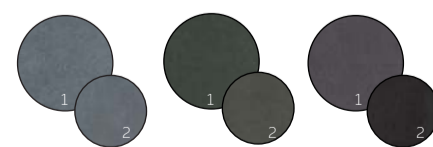

## 2. Combineer je voor- en achterzijde:

200 stofkleuren (“JASMIN”)  
20 lederkleuren (“JASCHA”)

### Kies uit de 2 voordeelcombinaties

Voorzijde (1):  
stof Kibo

Achterzijde (2):  
stof Savannah

Kleuren:  
sky blue, groen, antraciet

RVS (vierkant)

voordeelcombinatie RVS frame + handgreep  
art: 29750

**EXTRA voordelig én uit voorraad leverbaar!**

Voorzijde (1):  
stof Kibo

Achterzijde (2):  
stof Savannah

Kleuren:  
sky blue, groen, antraciet

zwart metaal (vierkant)

voordeelcombinatie zwart metaal frame + handgreep  
art: 29751