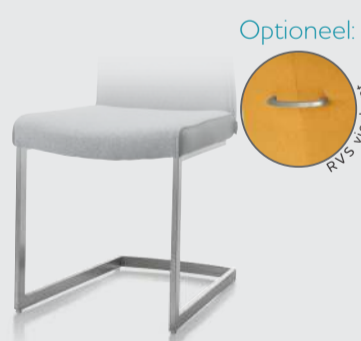

## 1 Kies het onderstel:

RVS (rond)

stof art: 29614  
stof + handgreep art: 29615  
leder art: 29612  
leder + handgreep art: 29613

Zwart metaal (vierkant)

stof art: 29739  
stof + handgreep art: 29740  
leder art: 29741  
leder + handgreep art: 29742