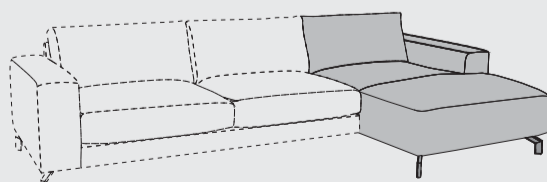

2-Zits
b183 x d93 x h84 cm
art: 40203

2-Zits arm links / rechts
b163 x d93 x h84 cm
art: 40211 (l) / 40210 (r)

2,5-Zits
b203 x d93 x h84cm
art: 40202

2,5-Zits arm links / rechts
b183 x d93 x h84 cm
art: 40209 (l) / 40208 (r)

Poef rond*
b80 x d80 x h45 cm
art: 40220

3-Zits
b223 x d93 x h84 cm
art: 40201

3-Zits arm links / rechts
b203 x d93 x h84 cm
art: 40207 (l) / 40206 (r)

3,5-Zits
b243 x d93 x h84cm
art: 40200

3,5-Zits arm links / rechts
b223 x d93 x h84 cm
art: 40205 (l) / 40204 (r)

Poef
b90 x d60 x h45 cm
art: 40219

Ottomane small links / rechts
b133 x d93 x h84 cm
art: 40215 (l) / 40214 (r)

Longchair links / rechts
b103 x d153 x h84 cm
art: 40213 (l) / 40212 (r)

Divan element links / rechts
b154 x d93 x h84 cm
art: 40218 (l) / 40217 (r)