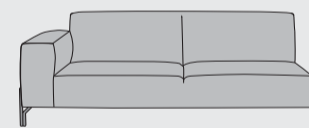

“PRIZZI”

- Keuze uit 2 poten: metaal zwart (standaard) of designpoot metaal zwart (optie)
- Hoogwaardig zitcomfort met koudschuim Supreme Foam
- Combineer je basiskleur en bieskleur (combinatie stof en leder niet mogelijk)
- Optie : Pocketvering
- Bij de uitvoering in leder, komt er een extra stiknaad over de zitting, armluning en rugkussens

2-Zits
b183 x d93 x h84 cm
art: 40203

2-Zits arm links / rechts
b163 x d93 x h84 cm
art: 40211 (l) / 40210 (r)

2,5-Zits
b203 x d93 x h84cm
art: 40202

2,5-Zits arm links / rechts
b183 x d93 x h84 cm
art: 40209 (l) / 40208 (r)

Poef rond*
b80 x d80 x h45 cm
art: 40220

3-Zits
b223 x d93 x h84 cm
art: 40201

3-Zits arm links / rechts
b203 x d93 x h84 cm
art: 40207 (l) / 40206 (r)

3,5-Zits
b243 x d93 x h84cm
art: 40200

3,5-Zits arm links / rechts
b223 x d93 x h84 cm
art: 40205 (l) / 40204 (r)

Poef
b90 x d60 x h45 cm
art: 40219

Ottomane small links / rechts
b133 x d93 x h84 cm
art: 40215 (l) / 40214 (r)

Longchair links / rechts
b103 x d153 x h84 cm
art: 40213 (l) / 40212 (r)

Divan element links / rechts
b154 x d93 x h84 cm
art: 40218 (l) / 40217 (r)