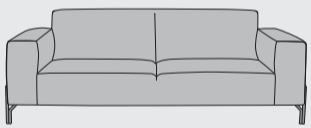

“PRIZZI”

- Keuze uit 2 poten: metaal zwart (standaard) of designpoot metaal zwart (optie)
- Hoogwaardig zitcomfort met koudschuim Supreme Foam
- Combineer je basiskleur en bieskleur (combinatie stof en leder niet mogelijk)
- Optie : Pocketvering
- Bij de uitvoering in leder, komt er een extra stiknaad over de zitting, armluning en rugkussens

2-Zits
b183 x d93 x h84 cm
art: 40203

2-Zits arm links / rechts
b163 x d93 x h84 cm
art: 40211 (l) / 40210 (r)

2,5-Zits
b203 x d93 x h84cm
art: 40202

2,5-Zits arm links / rechts
b183 x d93 x h84 cm
art: 40209 (l) / 40208 (r)

Poef rond*
b80 x d80 x h45 cm
art: 40220

3-Zits
b223 x d93 x h84 cm
art: 40201

3-Zits arm links / rechts
b203 x d93 x h84 cm
art: 40207 (l) / 40206 (r)

3,5-Zits
b243 x d93 x h84cm
art: 40200

3,5-Zits arm links / rechts
b223 x d93 x h84 cm
art: 40205 (l) / 40204 (r)

Poef
b90 x d60 x h45 cm
art: 40219

Ottomane small links / rechts
b133 x d93 x h84 cm
art: 40215 (l) / 40214 (r)

Longchair links / rechts
b103 x d153 x h84 cm
art: 40213 (l) / 40212 (r)

Divan element links / rechts
b154 x d93 x h84 cm
art: 40218 (l) / 40217 (r)