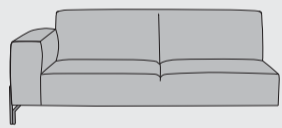

“PRIZZI”

- Keuze uit 2 poten: metaal zwart (standaard) of designpoot metaal zwart (optie)
- Hoogwaardig zitcomfort met koudschuim Supreme Foam
- Combineer je basiskleur en bieskleur (combinatie stof en leder niet mogelijk)
- Optie : Pocketvering
- Bij de uitvoering in leder, komt er een extra stiknaad over de zitting, armluning en rugkussens

2-Zits
b183 x d93 x h84 cm
art: 40203

2-Zits arm links / rechts
b163 x d93 x h84 cm
art: 40211 (l) / 40210 (r)

2,5-Zits
b203 x d93 x h84cm
art: 40202

2,5-Zits arm links / rechts
b183 x d93 x h84 cm
art: 40209 (l) / 40208 (r)

Poef rond*
b80 x d80 x h45 cm
art: 40220

3-Zits
b223 x d93 x h84 cm
art: 40201

3-Zits arm links / rechts
b203 x d93 x h84 cm
art: 40207 (l) / 40206 (r)

3,5-Zits
b243 x d93 x h84cm
art: 40200

3,5-Zits arm links / rechts
b223 x d93 x h84 cm
art: 40205 (l) / 40204 (r)

Poef
b90 x d60 x h45 cm
art: 40219

Ottomane small links / rechts
b133 x d93 x h84 cm
art: 40215 (l) / 40214 (r)

Longchair links / rechts
b103 x d153 x h84 cm
art: 40213 (l) / 40212 (r)

Divan element links / rechts
b154 x d93 x h84 cm
art: 40218 (l) / 40217 (r)