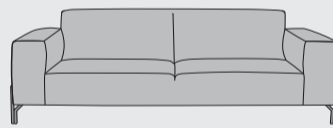

“PRIZZI”

- Keuze uit 2 poten: metaal zwart (standaard) of designpoot metaal zwart (optie)
- Hoogwaardig zitcomfort met koudschuim Supreme Foam
- Combineer je basiskleur en bieskleur (combinatie stof en leder niet mogelijk)
- Optie : Pocketvering
- Bij de uitvoering in leder, komt er een extra stiknaad over de zitting, armluning en rugkussens

2-Zits
b183 x d93 x h84 cm
art: 40203

2-Zits arm links / rechts
b163 x d93 x h84 cm
art: 40211 (l) / 40210 (r)

2,5-Zits
b203 x d93 x h84cm
art: 40202

2,5-Zits arm links / rechts
b183 x d93 x h84 cm
art: 40209 (l) / 40208 (r)

Poef rond*
b80 x d80 x h45 cm
art: 40220

3-Zits
b223 x d93 x h84 cm
art: 40201

3-Zits arm links / rechts
b203 x d93 x h84 cm
art: 40207 (l) / 40206 (r)

3,5-Zits
b243 x d93 x h84cm
art: 40200

3,5-Zits arm links / rechts
b223 x d93 x h84 cm
art: 40205 (l) / 40204 (r)

Poef
b90 x d60 x h45 cm
art: 40219

Ottomane small links / rechts
b133 x d93 x h84 cm
art: 40215 (l) / 40214 (r)

Longchair links / rechts
b103 x d153 x h84 cm
art: 40213 (l) / 40212 (r)

Divan element links / rechts
b154 x d93 x h84 cm
art: 40218 (l) / 40217 (r)