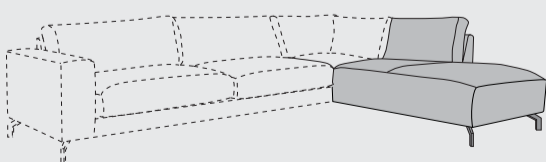

2-Zits
b183 x d93 x h84 cm
art: 40203

2-Zits arm links / rechts
b163 x d93 x h84 cm
art: 40211 (l) / 40210 (r)

2,5-Zits
b203 x d93 x h84cm
art: 40202

2,5-Zits arm links / rechts
b183 x d93 x h84 cm
art: 40209 (l) / 40208 (r)

Poef rond*
b80 x d80 x h45 cm
art: 40220

3-Zits
b223 x d93 x h84 cm
art: 40201

3-Zits arm links / rechts
b203 x d93 x h84 cm
art: 40207 (l) / 40206 (r)

3,5-Zits
b243 x d93 x h84cm
art: 40200

3,5-Zits arm links / rechts
b223 x d93 x h84 cm
art: 40205 (l) / 40204 (r)

Poef
b90 x d60 x h45 cm
art: 40219

Ottomane small links / rechts
b133 x d93 x h84 cm
art: 40215 (l) / 40214 (r)

Longchair links / rechts
b103 x d153 x h84 cm
art: 40213 (l) / 40212 (r)

Divan element links / rechts
b154 x d93 x h84 cm
art: 40218 (l) / 40217 (r)