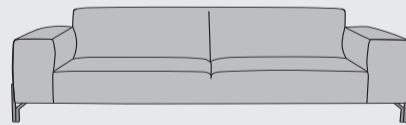

“PRIZZI”

- Keuze uit 2 poten: metaal zwart (standaard) of designpoot metaal zwart (optie)
- Hoogwaardig zitcomfort met koudschuim Supreme Foam
- Combineer je basiskleur en bieskleur (combinatie stof en leder niet mogelijk)
- Optie : Pocketvering
- Bij de uitvoering in leder, komt er een extra stiknaad over de zitting, armluning en rugkussens

2-Zits
b183 x d93 x h84 cm
art: 40203

2-Zits arm links / rechts
b163 x d93 x h84 cm
art: 40211 (l) / 40210 (r)

2,5-Zits
b203 x d93 x h84cm
art: 40202

2,5-Zits arm links / rechts
b183 x d93 x h84 cm
art: 40209 (l) / 40208 (r)

Poef rond*
b80 x d80 x h45 cm
art: 40220

3-Zits
b223 x d93 x h84 cm
art: 40201

3-Zits arm links / rechts
b203 x d93 x h84 cm
art: 40207 (l) / 40206 (r)

3,5-Zits
b243 x d93 x h84cm
art: 40200

3,5-Zits arm links / rechts
b223 x d93 x h84 cm
art: 40205 (l) / 40204 (r)

Poef
b90 x d60 x h45 cm
art: 40219

Ottomane small links / rechts
b133 x d93 x h84 cm
art: 40215 (l) / 40214 (r)

Longchair links / rechts
b103 x d153 x h84 cm
art: 40213 (l) / 40212 (r)

Divan element links / rechts
b154 x d93 x h84 cm
art: 40218 (l) / 40217 (r)