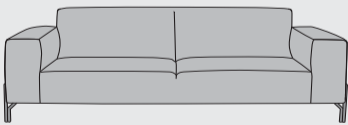

“PRIZZI”

- Keuze uit 2 poten: metaal zwart (standaard) of designpoot metaal zwart (optie)
- Hoogwaardig zitcomfort met koudschuim Supreme Foam
- Combineer je basiskleur en bieskleur (combinatie stof en leder niet mogelijk)
- Optie : Pocketvering
- Bij de uitvoering in leder, komt er een extra stiknaad over de zitting, armluning en rugkussens

2-Zits
b183 x d93 x h84 cm
art: 40203

2-Zits arm links / rechts
b163 x d93 x h84 cm
art: 40211 (l) / 40210 (r)

2,5-Zits
b203 x d93 x h84cm
art: 40202

2,5-Zits arm links / rechts
b183 x d93 x h84 cm
art: 40209 (l) / 40208 (r)

Poef rond*
b80 x d80 x h45 cm
art: 40220

3-Zits
b223 x d93 x h84 cm
art: 40201

3-Zits arm links / rechts
b203 x d93 x h84 cm
art: 40207 (l) / 40206 (r)

3,5-Zits
b243 x d93 x h84cm
art: 40200

3,5-Zits arm links / rechts
b223 x d93 x h84 cm
art: 40205 (l) / 40204 (r)

Poef
b90 x d60 x h45 cm
art: 40219

Ottomane small links / rechts
b133 x d93 x h84 cm
art: 40215 (l) / 40214 (r)

Longchair links / rechts
b103 x d153 x h84 cm
art: 40213 (l) / 40212 (r)

Divan element links / rechts
b154 x d93 x h84 cm
art: 40218 (l) / 40217 (r)