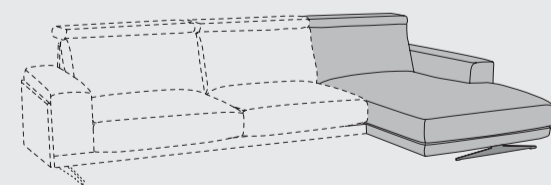

# “TORBAY”

- Keuze uit 4 poten: RVS of zwart metaal (standaard) of designpoot in RVS of zwart metaal (optie)
- Standaard met verstelbare hoofdsteunen
- Hoogwaardig zitcomfort met koudschuim “Supreme Foam”
- Optie: elektrische relaxfunctie | accu | pocketvering | USB-aansluiting

**2-Zits**  
b181 x d103 x h88/106 cm  
art: 40400

**2-Zits arm links / rechts**  
b158 x d103 x h88/106 cm  
art: 40404 (l) / 40403 (r)

**2,5-Zits**  
b201 x d103 x h88/106 cm  
art: 40401

**Poef**  
b92 x d61 x h47 cm  
art: 40413

**2,5-Zits arm links / rechts**  
b178 x d103 x h88/106 cm  
art: 40406 (l) / 40405 (r)

**3-Zits**  
b211 x d103 x h88/106 cm  
art: 40402

**3-Zits arm links / rechts**  
b188 x d103 x h88/106 cm  
art: 40408 (l) / 40407 (r)

**Hoek**  
b101 x d101 x h88/106 cm  
art: 40414

**Ottomane links / rechts**  
b227 x d103 x h88/106 cm  
art: 40410 (l) / 40409 (r)

**Longchair links / rechts**  
b103 x d178 x h88/106 cm  
art: 40412 (l) / 40411 (r)