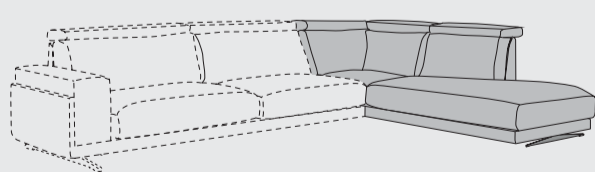

# “TORBAY”

- Keuze uit 4 poten: RVS of zwart metaal (standaard) of designpoot in RVS of zwart metaal (optie)
- Standaard met verstelbare hoofdsteunen
- Hoogwaardig zitcomfort met koudschuim “Supreme Foam”
- Optie: elektrische relaxfunctie | accu | pocketvering | USB-aansluiting

**2-Zits**  
b181 x d103 x h88/106 cm  
art: 40400

**2-Zits arm links / rechts**  
b158 x d103 x h88/106 cm  
art: 40404 (l) / 40403 (r)

**2,5-Zits**  
b201 x d103 x h88/106 cm  
art: 40401

**Poef**  
b92 x d61 x h47 cm  
art: 40413

**2,5-Zits arm links / rechts**  
b178 x d103 x h88/106 cm  
art: 40406 (l) / 40405 (r)

**3-Zits**  
b211 x d103 x h88/106 cm  
art: 40402

**3-Zits arm links / rechts**  
b188 x d103 x h88/106 cm  
art: 40408 (l) / 40407 (r)

**Hoek**  
b101 x d101 x h88/106 cm  
art: 40414

**Ottomane links / rechts**  
b227 x d103 x h88/106 cm  
art: 40410 (l) / 40409 (r)

**Longchair links / rechts**  
b103 x d178 x h88/106 cm  
art: 40412 (l) / 40411 (r)