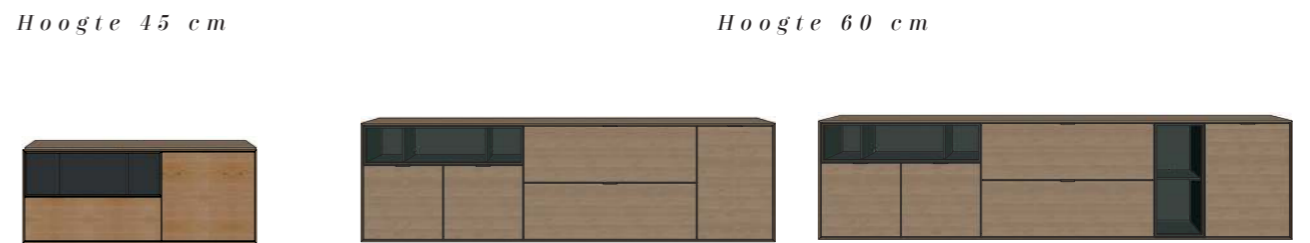

ELEMENT ▶	PLATFORM						POOT
b x d x h ▶	100 x 46 x 20 cm	130 x 46 x 20 cm	160 x 46 x 20 cm	190 x 46 x 20 cm	220 x 46 x 20 cm	250 x 46 x 20 cm	
artikelnummer	42275	42276	42277	42278	42279	42280	Set van 2: 42290 Set van 2: 42291

Hoogte 31 cm

Hoogte 45 cm

Hoogte 60 cm

ELEMENT ▶	BOX			BOX			BOX				
b x d x h ▶	60 x 45 x 31 cm	90 x 45 x 31 cm	120 x 45 x 31 cm	60 x 45 x 45 cm	60 x 45 x 45 cm	90 x 45 x 45 cm	30 x 45 x 60 cm	60 x 45 x 60 cm	60 x 45 x 60 cm	90 x 45 x 60 cm	90 x 45 x 60 cm
	1-klep	1-klep	4-niches	1-klep + legplank	3-niches	2-deuren + legplank	2-niches	1-deur + legplank	2-laden	2-deuren + legplank	1-lade + 3-niches
artikelnummer in hout	42250	42252	42253	42255	42256	42258	42263	42265	42266	42267	42268
artikelnummer in lak	-	-	42254	-	42257	-	42264	-	-	-	-
▶ LED-verlichting	-	-	•	-	•	-	•	-	-	-	•
▶ kabel opbergsysteem	-	-	•	-	•	-	•	-	-	-	•
▶ zowel staand als hangend	•	•	•	•	•	•	•	•	•	•	•

Hoogte 45 cm

Hoogte 45 cm

ELEMENT ▶	LOWBOARD			DRESSOIR		
b x d x h ▶	150 x 45 x 45 cm	180 x 45 x 45 cm	210 x 45 x 45 cm	60 x 150 x 45 cm	210 x 45 x 60 cm	240 x 45 x 60 cm
	3-niches + 2-deuren + legplank	1-klep + 1-lade + 1-niche + 1-deur	1-klep + 3-niches + 2-deuren met legplank	1-deur + 1-lade + 3-niches	3-deuren + 2-laden + 3-niches	3-deuren + 2-laden + 5-niches
artikelnummer	42260	42261	42262	42292	42269	42270
▶ LED-verlichting	•	•	•	•	•	•
▶ kabel opbergsysteem	•	•	•	-	-	-
▶ zowel staand als hangend	•	•	•	-	-	-
▶ potenset	42291	42291	42291	42291	42291	42291

ELEMENT ▶	HIGHBOARD	SALONTAFEL*	HOEKTAfel*	BERGKAST		BOEKENKAST	
b x d x h ▶	90 x 45 x 120 cm	90 x 60 x 35 cm	60 x 60 x 45 cm	60 x 45 x 180 cm	90 x 45 x 180 cm	30 x 45 x 120 cm	30 x 45 x 180 cm
	2-deuren + 1-lade + 2-niches	3-niches	3-niches	1-deur + 2-laden + 1-niche	2-deuren + 2-laden + 2-niches	-	-
artikelnummer	42272	42287	42288	42289	42274	42271	42273
▶ LED-verlichting	•	-	-	•	•	-	-
▶ potenset	42290	-	-	42290	42290	-	-