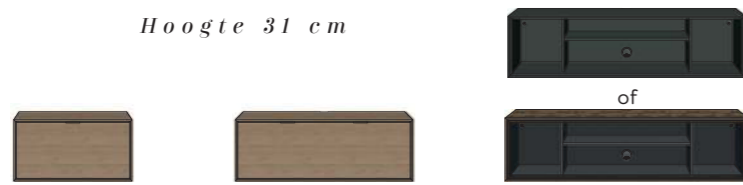

PRODUCTINFORMATIE

i

COLLECTION

“ELEMENTS”

WWW.XOOON.COM

BETALBAAR DESIGN

“ E L E M E N T S ”

• Eiken finer • keuze uit twee kleuren; naturel of onyx • enkele items MDF gelakt in Off-black of groen • LED-verlichting • kabel opbergsysteem

ELEMENT ▶	PLATFORM						POOT
b x d x h ▶	100 x 46 x 20 cm	130 x 46 x 20 cm	160 x 46 x 20 cm	190 x 46 x 20 cm	220 x 46 x 20 cm	250 x 46 x 20 cm	
artikelnummer	42275	42276	42277	42278	42279	42280	Set van 2: 42290 Set van 2: 42291

Hoogte 31 cm

Hoogte 45 cm

Hoogte 60 cm

ELEMENT ▶	BOX			BOX			BOX				
b x d x h ▶	60 x 45 x 31 cm	90 x 45 x 31 cm	120 x 45 x 31 cm	60 x 45 x 45 cm	60 x 45 x 45 cm	90 x 45 x 45 cm	30 x 45 x 60 cm	60 x 45 x 60 cm	60 x 45 x 60 cm	90 x 45 x 60 cm	90 x 45 x 60 cm
	1-klep	1-klep	4-niches	1-klep + legplank	3-niches	2-deuren + legplank	2-niches	1-deur + legplank	2-laden	2-deuren + legplank	1-lade + 3-niches
artikelnummer in hout	42250	42252	42253	42255	42256	42258	42263	42265	42266	42267	42268
artikelnummer in lak	-	-	42254	-	42257	-	42264	-	-	-	-
▶ LED-verlichting	-	-	•	-	•	-	•	-	-	-	•
▶ kabel opbergsysteem	-	-	•	-	•	-	•	-	-	-	•
▶ zowel staand als hangend	•	•	•	•	•	•	•	•	•	•	•

Hoogte 45 cm

Hoogte 45 cm

ELEMENT ▶	LOWBOARD			DRESSOIR		
b x d x h ▶	150 x 45 x 45 cm	180 x 45 x 45 cm	210 x 45 x 45 cm	60 x 150 x 45 cm	210 x 45 x 60 cm	240 x 45 x 60 cm
	3-niches + 2-deuren + legplank	1-klep + 1-lade + 1-niche + 1-deur	1-klep + 3-niches + 2-deuren met legplank	1-deur + 1-lade + 3-niches	3-deuren + 2-laden + 3-niches	3-deuren + 2-laden + 5-niches
artikelnummer	42260	42261	42262	42292	42269	42270
▶ LED-verlichting	•	•	•	•	•	•
▶ kabel opbergsysteem	•	•	•	-	-	-
▶ zowel staand als hangend	•	•	•	-	-	-
▶ potenset	42291	42291	42291	42291	42291	42291