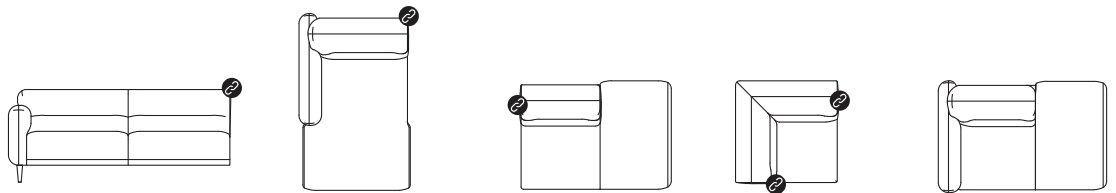

OPSTELLING ▶	3-ZITS ARM R/L*	LONGCHAIR R/L	OTTOMANE SMALL R/L**	HOEK	DIVAN R/L
b x d x h ▶	197 x 99 x 82 cm	96 x 154 x 82 cm	132 x 99 x 82 cm	90 x 90 x 82 cm	149 x 99 x 82 cm
artikelnummer	42907 (r) / 42908 (l)	42909 (r) / 42910 (l)	42912 (r) / 42913 (l)	42911	42915 (r) / 42916 (l)
▶ pocketvering	•	•	•	•	•
▶ designpoot	•	•	•	-	-

OPSTELLING ▶	POEF
b x d x h ▶	65 x 90 x 45 cm
artikelnummer	42914
▶ pocketvering	•
▶ designpoot	•

opties

pootkeuze

zitcomfort

bekleding

uni- of duo bekleding mogelijk	0	1	2	3	15	20	21	25	26	30	31
	stof	stof	stof	stof	gerecycled leder	leder	combinatie 20 + 1,2 of 3	leder	combinatie 25 + 1,2 of 3	leder	combinatie 30 + 1,2 of 3
X	✓	✓	✓	✓	X	X	X	X	X	X	X
UNI-DUO	STOFFGROEPEN				LEDER GROEPEN