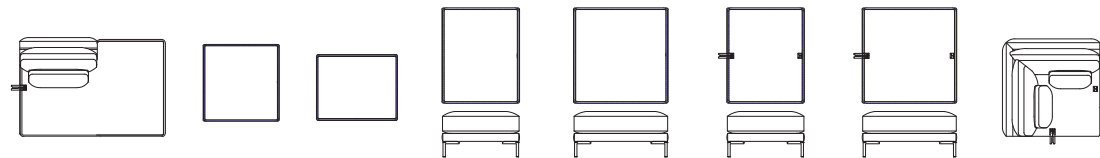

“ TOLEDOS ”

- Elk element ook vrijstaand te plaatsen
- Keuze uit 3 mogelijkheden voor het zitcomfort ; standaard HR schuim of optioneel ; pocket comfort of pocket comfort+
- Keuze uit vele elementen en combinatie mogelijkheden

OPSTELLING ▶	1-ZITS ZONDER ARMEN	1-ZITS XL ZONDER ARMEN	1-ZITS ARM R/L	1-ZITS XL ARM R/L	2,5-ZITS	2,5-ZITS ZONDER ARMEN
b x d x h ▶	82 x 105 x 90 cm	92 x 105 x 90 cm	96 x 105 x 90 cm	106 x 105 x 90 cm	191 x 105 x 90 cm	163 x 105 x 90 cm
artikelnummer	42954	42955	42950 (r) / 42951 (l)	42952 (r) / 42953 (l)	43000	43003
▶ pocketvering	•	•	•	•	•	•

OPSTELLING ▶	2,5-ZITS ARM R/L	3-ZITS	3-ZITS ZONDER ARMEN	3-ZITS ARM R/L	LONGCHAIR R/L	OTTOMANE BIG R/L
b x d x h ▶	177 x 105 x 90 cm	211 x 105 x 90 cm	183 x 105 x 90 cm	197 x 105 x 90 cm	105 x 163 x 90 cm	257 x 103 x 90 cm
artikelnummer	43001 (r) / 43002 (l)	43004	43007	43005 (r) / 43006 (l)	42956 (r) / 42957 (l)	43008 (r) / 43009 (l)
▶ pocketvering	•	•	•	•	•	•

OPSTELLING ▶	OTTOMANE SMALL R/L	KUSSEN VIERKANT	KUSSEN RECHTHOEK	POEF SMALL	POEF BIG	ELEMENT POEF SMALL	ELEMENT POEF BIG	HOEK
b x d x h ▶	154 x 103 x 90 cm	50 x 50 x 15 cm	52 x 32 x 15 cm	82 x 62 x 48 cm	92 x 62 x 48 cm	82 x 101 x 48 cm	100 x 100 x 48 cm	103 x 103 x 90 cm
artikelnummer	42958 (r) / 42959 (l)	42965	42966	42962	42963	42960	42961	42964
▶ pocketvering	•	•	•	•	•	•	•	•