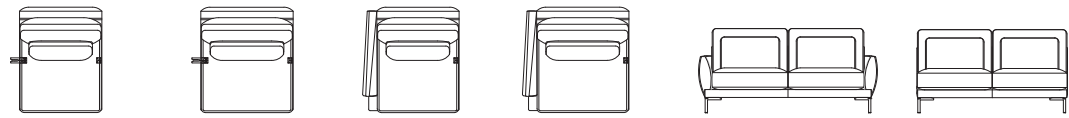

PRODUCTINFORMATIE

SOFA

“TOLEDOS”

WWW.XOOON.COM

WWW.XOOON.COM

BETALBAAR DESIGN

KIJK BINNENIN VOOR ALLE MOGELIJKHEDEN. MATEN EN OPTIES

KIJK OP  
XOOON.COM  
VOOR ALLE  
INFORMATIE EN  
INSPIRATIE!

“ TOLEDOS ”

- Elk element ook vrijstaand te plaatsen
- Keuze uit 3 mogelijkheden voor het zitcomfort ; standaard HR schuim of optioneel ; pocket comfort of pocket comfort+
- Keuze uit vele elementen en combinatie mogelijkheden

OPSTELLING ▶	1-ZITS ZONDER ARMEN	1-ZITS XL ZONDER ARMEN	1-ZITS ARM R/L	1-ZITS XL ARM R/L	2,5-ZITS	2,5-ZITS ZONDER ARMEN
b x d x h ▶	82 x 105 x 90 cm	92 x 105 x 90 cm	96 x 105 x 90 cm	106 x 105 x 90 cm	191 x 105 x 90 cm	163 x 105 x 90 cm
artikelnummer	42954	42955	42950 (r) / 42951 (l)	42952 (r) / 42953 (l)	43000	43003
▶ pocketvering	•	•	•	•	•	•

OPSTELLING ▶	2,5-ZITS ARM R/L	3-ZITS	3-ZITS ZONDER ARMEN	3-ZITS ARM R/L	LONGCHAIR R/L	OTTOMANE BIG R/L
b x d x h ▶	177 x 105 x 90 cm	211 x 105 x 90 cm	183 x 105 x 90 cm	197 x 105 x 90 cm	105 x 163 x 90 cm	257 x 103 x 90 cm
artikelnummer	43001 (r) / 43002 (l)	43004	43007	43005 (r) / 43006 (l)	42956 (r) / 42957 (l)	43008 (r) / 43009 (l)
▶ pocketvering	•	•	•	•	•	•