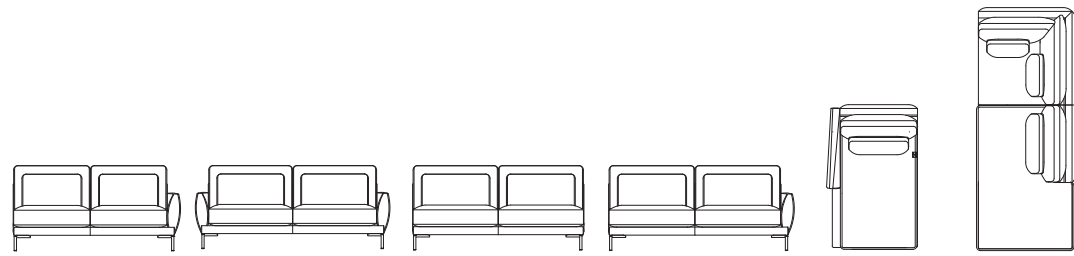

“ TOLEDOS ”

- Elk element ook vrijstaand te plaatsen
- Keuze uit 3 mogelijkheden voor het zitcomfort ; standaard HR schuim of optioneel ; pocket comfort of pocket comfort+
- Keuze uit vele elementen en combinatie mogelijkheden

OPSTELLING ▶	1-ZITS ZONDER ARMEN	1-ZITS XL ZONDER ARMEN	1-ZITS ARM R/L	1-ZITS XL ARM R/L	2,5-ZITS	2,5-ZITS ZONDER ARMEN
b x d x h ▶	82 x 105 x 90 cm	92 x 105 x 90 cm	96 x 105 x 90 cm	106 x 105 x 90 cm	191 x 105 x 90 cm	163 x 105 x 90 cm
artikelnummer	42954	42955	42950 (r) / 42951 (l)	42952 (r) / 42953 (l)	43000	43003
▶ pocketvering	•	•	•	•	•	•

OPSTELLING ▶	2,5-ZITS ARM R/L	3-ZITS	3-ZITS ZONDER ARMEN	3-ZITS ARM R/L	LONGCHAIR R/L	OTTOMANE BIG R/L
b x d x h ▶	177 x 105 x 90 cm	211 x 105 x 90 cm	183 x 105 x 90 cm	197 x 105 x 90 cm	105 x 163 x 90 cm	257 x 103 x 90 cm
artikelnummer	43001 (r) / 43002 (l)	43004	43007	43005 (r) / 43006 (l)	42956 (r) / 42957 (l)	43008 (r) / 43009 (l)
▶ pocketvering	•	•	•	•	•	•

OPSTELLING ▶	OTTOMANE SMALL R/L	KUSSEN VIERKANT	KUSSEN RECHTHOEK	POEF SMALL	POEF BIG	ELEMENT POEF SMALL	ELEMENT POEF BIG	HOEK
b x d x h ▶	154 x 103 x 90 cm	50 x 50 x 15 cm	52 x 32 x 15 cm	82 x 62 x 48 cm	92 x 62 x 48 cm	82 x 101 x 48 cm	100 x 100 x 48 cm	103 x 103 x 90 cm
artikelnummer	42958 (r) / 42959 (l)	42965	42966	42962	42963	42960	42961	42964
▶ pocketvering	•	•	•	•	•	•	•	•