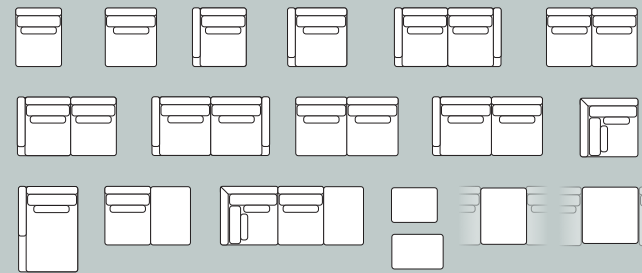

OPSTELLING ▶	OTTOMANE SMALL R/L	KUSSEN VIERKANT	KUSSEN RECHTHOEK	POEF SMALL	POEF BIG	ELEMENT POEF SMALL	ELEMENT POEF BIG	HOEK
b x d x h ▶	154 x 103 x 90 cm	50 x 50 x 15 cm	52 x 32 x 15 cm	82 x 62 x 48 cm	92 x 62 x 48 cm	82 x 101 x 48 cm	100 x 100 x 48 cm	103 x 103 x 90 cm
artikelnummer	42958 (r) / 42959 (l)	42965	42966	42962	42963	42960	42961	42964
▶ pocketvering	•	•	•	•	•	•	•	•

ELK ELEMENT  
OOK VRIJSTAAND  
TE PLAATSEN

STEL ZELF  
SAMEN  
VAN XS TOT XXL.  
UNI- OF MIXKLEUREN

elementensofa

“ TOLEDOS ”

Alle elementen met 1 arm zijn zowel links als rechts verkrijgbaar.

Nicole over elementensofa “TOLEDOS”