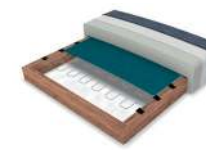

OPSTELLING ▶	OTTOMANE SMALL R/L	KUSSEN VIERKANT	KUSSEN RECHTHOEK	POEF SMALL	POEF BIG	ELEMENT POEF SMALL	ELEMENT POEF BIG	HOEK
b x d x h ▶	154 x 103 x 90 cm	50 x 50 x 15 cm	52 x 32 x 15 cm	82 x 62 x 48 cm	92 x 62 x 48 cm	82 x 101 x 48 cm	100 x 100 x 48 cm	103 x 103 x 90 cm
artikelnummer	42958 (r) / 42959 (l)	42965	42966	42962	42963	42960	42961	42964
▶ pocketvering	•	•	•	•	•	•	•	•

ELK ELEMENT  
OOK VRIJSTAAND  
TE PLAATSEN

STEL ZELF  
SAMEN  
VAN XS TOT XXL.  
UNI- OF MIXKLEUREN

elementensofa

“ TOLEDOS ”

Alle elementen met 1 arm zijn zowel links als rechts verkrijgbaar.

Nicole over elementensofa “TOLEDOS”

Eindelijk een sofa waarover  **jij beslist!** Welke opstelling ontwerp jij? Kies aan de linkerkant je favoriete elementen,  **knip ze uit** (of teken ze na) en  **plak ze hieronder** om zo tot  **jouw ideale bank** te komen. Ben je er uit? Dan rest alleen de  **kleurkeuze** nog. Kies je voor een bonte kleurenmix? Of toch liever uni?  **Het is aan JOU!**

Opties: meerprijs per element

opties

zitcomfort

hoogwaardig zitcomfort met supreme foam (standaard)

luxe zitcomfort met pocketvering (meerprijs)

extra luxe zitcomfort met pocketvering + Memory foam (meerprijs)