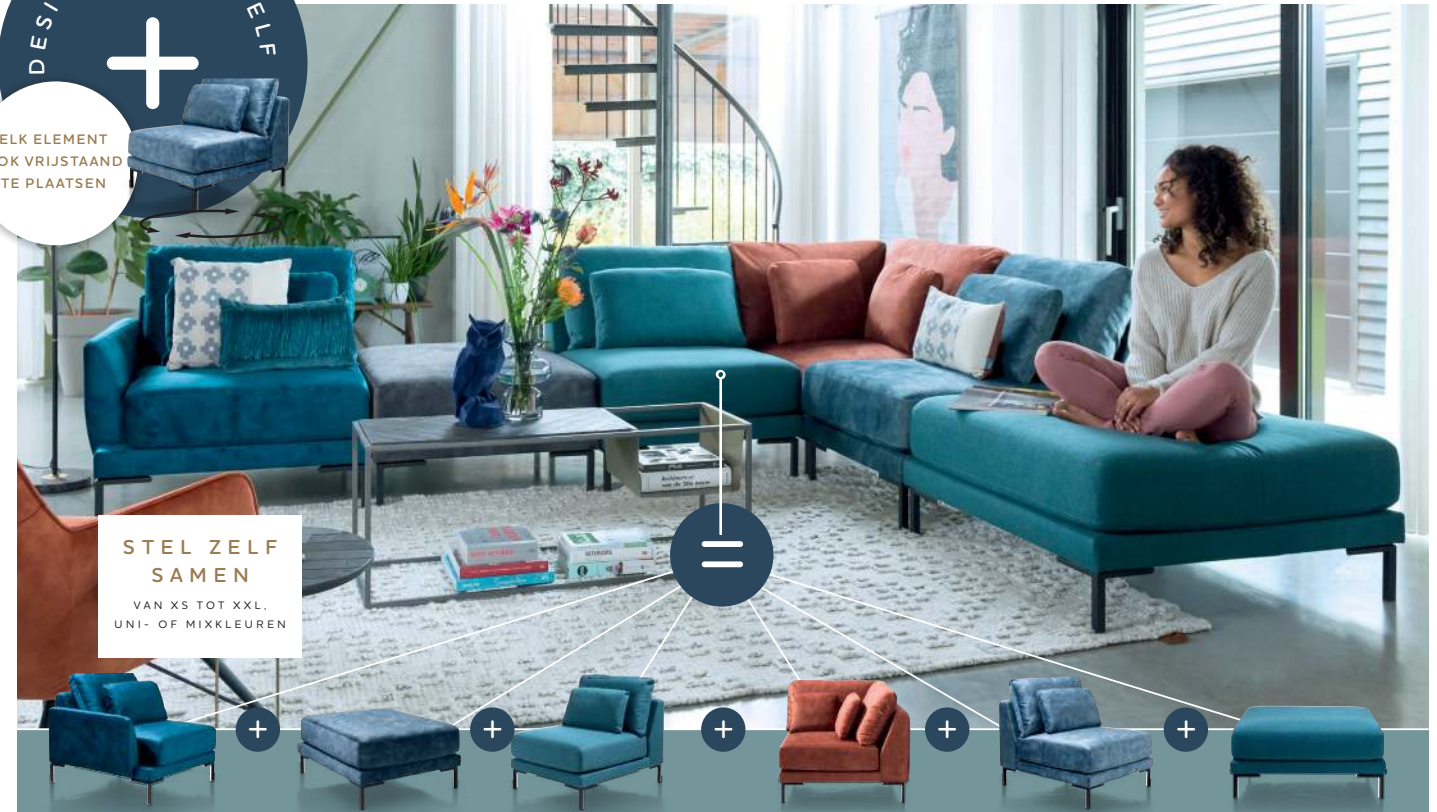

STEL ZELF
SAMEN
VAN XS TOT XXL.
UNI- OF MIXKLEUREN

elementensofa

“ TOLEDOS ”

Alle elementen met 1 arm zijn zowel links als rechts verkrijgbaar.