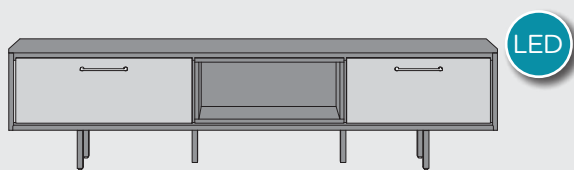

www.xooon.com

“CENON”

- Fronten massief Kikarhout
- Ombouw MDF stone-look
- Soft-close systeem
- LED-verlichting

TV-dressoir
b150 x d42 x h45 cm | 1 klep + 1 niche
art: 33873

TV-dressoir
b180 x d42 x h45 cm | 1 lade + 1 klep + 1 niche
art: 33874

Salontafel
L100 x b60 x h41 cm
2 niches met draaiende top
art: 33877

Bijzettafels (set van 3)
L64,5 x b45,5 x h32 cm (2x)
L86,2 x b60,2 x h38 cm (1x)
art: 33884

Dressoir
b190 x d42 x h80 cm | 2 deuren + 2 laden + 1 niche
art: 33872

Dressoir
b220 x d42 x h80 cm | 2 deuren + 2 laden + 3 niches
art: 33871

Hang-lowboard
b160 x d42 x h40 cm | 3 deuren + 1 lade + 1 niche
art: 33885

Eetkamertafel
L160 x b90 x h77 cm art: 33881
L190 x b90 x h77 cm art: 33882