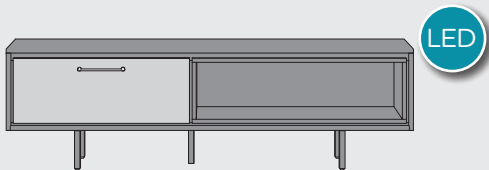

www.xooon.com

“CENON”

- Fronten massief Kikarhout
- Ombouw MDF stone-look
- Soft-close systeem
- LED-verlichting

TV-dressoir
b150 x d42 x h45 cm | 1 klep + 1 niche
art: 33873

TV-dressoir
b180 x d42 x h45 cm | 1 lade + 1 klep + 1 niche
art: 33874

Salontafel
L100 x b60 x h41 cm
2 niches met draaiende top
art: 33877

Bijzettafels (set van 3)
L64,5 x b45,5 x h32 cm (2x)
L86,2 x b60,2 x h38 cm (1x)
art: 33884

Dressoir
b190 x d42 x h80 cm | 2 deuren + 2 laden + 1 niche
art: 33872

Dressoir
b220 x d42 x h80 cm | 2 deuren + 2 laden + 3 niches
art: 33871

Hang-lowboard
b160 x d42 x h40 cm | 3 deuren + 1 lade + 1 niche
art: 33885

Eetkamertafel
L160 x b90 x h77 cm art: 33881
L190 x b90 x h77 cm art: 33882