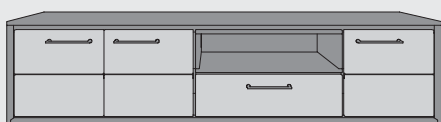

www.xooon.com

“CENON”

- Fronten massief Kikarhout
- Ombouw MDF stone-look
- Soft-close systeem
- LED-verlichting

TV-dressoir
b150 x d42 x h45 cm | 1 klep + 1 niche
art: 33873

TV-dressoir
b180 x d42 x h45 cm | 1 lade + 1 klep + 1 niche
art: 33874

Salontafel
L100 x b60 x h41 cm
2 niches met draaiende top
art: 33877

Bijzettafels (set van 3)
L64,5 x b45,5 x h32 cm (2x)
L86,2 x b60,2 x h38 cm (1x)
art: 33884

Dressoir
b190 x d42 x h80 cm | 2 deuren + 2 laden + 1 niche
art: 33872

Dressoir
b220 x d42 x h80 cm | 2 deuren + 2 laden + 3 niches
art: 33871

Hang-lowboard
b160 x d42 x h40 cm | 3 deuren + 1 lade + 1 niche
art: 33885

Eetkamertafel
L160 x b90 x h77 cm art: 33881
L190 x b90 x h77 cm art: 33882