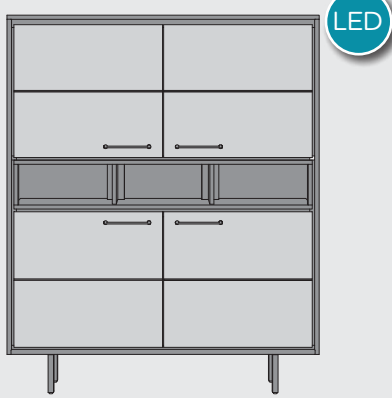

www.xooon.com

“CENON”

- Fronten massief Kikarhout
- Ombouw MDF stone-look
- Soft-close systeem
- LED-verlichting

TV-dressoir
b150 x d42 x h45 cm | 1 klep + 1 niche
art: 33873

TV-dressoir
b180 x d42 x h45 cm | 1 lade + 1 klep + 1 niche
art: 33874

Salontafel
L100 x b60 x h41 cm
2 niches met draaiende top
art: 33877

Bijzettafels (set van 3)
L64,5 x b45,5 x h32 cm (2x)
L86,2 x b60,2 x h38 cm (1x)
art: 33884

Dressoir
b190 x d42 x h80 cm | 2 deuren + 2 laden + 1 niche
art: 33872

Dressoir
b220 x d42 x h80 cm | 2 deuren + 2 laden + 3 niches
art: 33871

Hang-lowboard
b160 x d42 x h40 cm | 3 deuren + 1 lade + 1 niche
art: 33885

Eetkamertafel
L160 x b90 x h77 cm art: 33881
L190 x b90 x h77 cm art: 33882

Highboard
b115 x d42 x h140 cm | 4 deuren + 3 niches
art: 33876

Boekenkast
b61,5 x d40 x h190 cm | 1 deur + 5 niches
art: 33875

Hangkast
b35 x d35 x h120 cm
2 deuren + 2 niches
art: 33886

Wandplank (MDF grijs "stone-look")
b99 x d25 x h21 cm | 3 niches
art: 33879