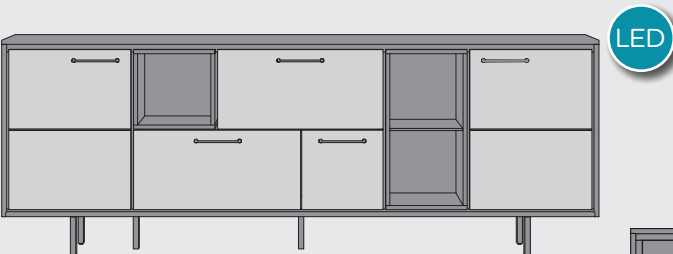

www.xooon.com

“CENON”

- Fronten massief Kikarhout
- Ombouw MDF stone-look
- Soft-close systeem
- LED-verlichting

TV-dressoir
b150 x d42 x h45 cm | 1 klep + 1 niche
art: 33873

TV-dressoir
b180 x d42 x h45 cm | 1 lade + 1 klep + 1 niche
art: 33874

Salontafel
L100 x b60 x h41 cm
2 niches met draaiende top
art: 33877

Bijzettafels (set van 3)
L64,5 x b45,5 x h32 cm (2x)
L86,2 x b60,2 x h38 cm (1x)
art: 33884

Dressoir
b190 x d42 x h80 cm | 2 deuren + 2 laden + 1 niche
art: 33872

Dressoir
b220 x d42 x h80 cm | 2 deuren + 2 laden + 3 niches
art: 33871

Hang-lowboard
b160 x d42 x h40 cm | 3 deuren + 1 lade + 1 niche
art: 33885

Eetkamertafel
L160 x b90 x h77 cm art: 33881
L190 x b90 x h77 cm art: 33882