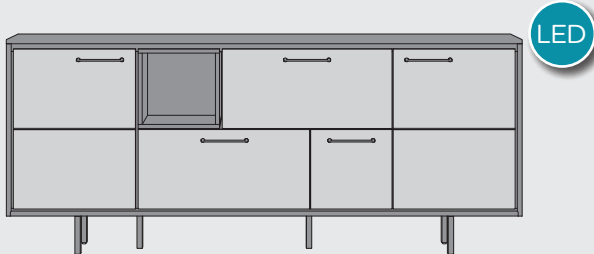

www.xooon.com

“CENON”

- Fronten massief Kikarhout
- Ombouw MDF stone-look
- Soft-close systeem
- LED-verlichting

TV-dressoir
b150 x d42 x h45 cm | 1 klep + 1 niche
art: 33873

TV-dressoir
b180 x d42 x h45 cm | 1 lade + 1 klep + 1 niche
art: 33874

Salontafel
L100 x b60 x h41 cm
2 niches met draaiende top
art: 33877

Bijzettafels (set van 3)
L64,5 x b45,5 x h32 cm (2x)
L86,2 x b60,2 x h38 cm (1x)
art: 33884

Dressoir
b190 x d42 x h80 cm | 2 deuren + 2 laden + 1 niche
art: 33872

Dressoir
b220 x d42 x h80 cm | 2 deuren + 2 laden + 3 niches
art: 33871

Hang-lowboard
b160 x d42 x h40 cm | 3 deuren + 1 lade + 1 niche
art: 33885

Eetkamertafel
L160 x b90 x h77 cm art: 33881
L190 x b90 x h77 cm art: 33882