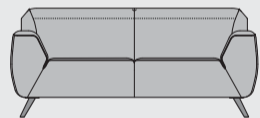

www.xooon.com

“LIMA”

- Stijvolle combinatie van 2 materialen
- Hoogwaardig zitcomfort met koudschuim “Supreme Foam”
- Keuze uit 4 poten
- Optioneel: Pocketvering

1,5-Zits
b136 x d91 x h82 cm
art: 32804

2,5-Zits
b186 x d91 x h82cm
art: 32803

2,5-Zits arm links / rechts
b164 x d91 x h82 cm
art: 32812 (l) / 32811 (r)

3-Zits
b206 x d91 x h82 cm
art: 32802

3-Zits arm links / rechts
b184 x d91 x h82 cm
art: 32810 (l) / 32809 (r)

3,5-Zits
b226 x d91 x h82 cm
art: 32801

3,5-Zits arm links / rechts
b204 x d91 x h82 cm
art: 32808 (l) / 32807 (r)

4-Zits
b256 x d91 x h82 cm
art: 32800

4-Zits arm links / rechts
b234 x d91 x h82 cm
art: 32806 (l) / 32805 (r)

Ottomane links / rechts small
b131 x d91 x h82 cm
art: 32816 (l) / 32815 (r)

Longchair links / rechts
b103 x d150 x h82 cm
art: 32814 (l) / 32813 (r)

Hoekelment
b90 x d90 x h82 cm
art: 32817

Poef
b90 x d60 x h45 cm
art: 32818