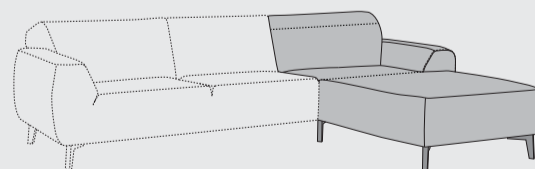

www.xooon.com

“LIMA”

- Stijvolle combinatie van 2 materialen
- Hoogwaardig zitcomfort met koudschuim “Supreme Foam”
- Keuze uit 4 poten
- Optioneel: Pocketvering

1,5-Zits
b136 x d91 x h82 cm
art: 32804

2,5-Zits
b186 x d91 x h82cm
art: 32803

2,5-Zits arm links / rechts
b164 x d91 x h82 cm
art: 32812 (l) / 32811 (r)

3-Zits
b206 x d91 x h82 cm
art: 32802

3-Zits arm links / rechts
b184 x d91 x h82 cm
art: 32810 (l) / 32809 (r)

3,5-Zits
b226 x d91 x h82 cm
art: 32801

3,5-Zits arm links / rechts
b204 x d91 x h82 cm
art: 32808 (l) / 32807 (r)

4-Zits
b256 x d91 x h82 cm
art: 32800

4-Zits arm links / rechts
b234 x d91 x h82 cm
art: 32806 (l) / 32805 (r)

Ottomane links / rechts small
b131 x d91 x h82 cm
art: 32816 (l) / 32815 (r)

Longchair links / rechts
b103 x d150 x h82 cm
art: 32814 (l) / 32813 (r)

Hoekelment
b90 x d90 x h82 cm
art: 32817

Poef
b90 x d60 x h45 cm
art: 32818