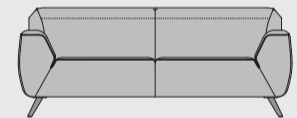

www.xooon.com

“LIMA”

- Stijvolle combinatie van 2 materialen
- Hoogwaardig zitcomfort met koudschuim “Supreme Foam”
- Keuze uit 4 poten
- Optioneel: Pocketvering

1,5-Zits
b136 x d91 x h82 cm
art: 32804

2,5-Zits
b186 x d91 x h82cm
art: 32803

2,5-Zits arm links / rechts
b164 x d91 x h82 cm
art: 32812 (l) / 32811 (r)

3-Zits
b206 x d91 x h82 cm
art: 32802

3-Zits arm links / rechts
b184 x d91 x h82 cm
art: 32810 (l) / 32809 (r)

3,5-Zits
b226 x d91 x h82 cm
art: 32801

3,5-Zits arm links / rechts
b204 x d91 x h82 cm
art: 32808 (l) / 32807 (r)

4-Zits
b256 x d91 x h82 cm
art: 32800

4-Zits arm links / rechts
b234 x d91 x h82 cm
art: 32806 (l) / 32805 (r)

Ottomane links / rechts small
b131 x d91 x h82 cm
art: 32816 (l) / 32815 (r)

Longchair links / rechts
b103 x d150 x h82 cm
art: 32814 (l) / 32813 (r)

Hoekelment
b90 x d90 x h82 cm
art: 32817

Poef
b90 x d60 x h45 cm
art: 32818