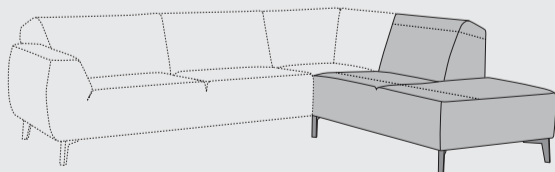

www.xooon.com

“LIMA”

- Stijvolle combinatie van 2 materialen
- Hoogwaardig zitcomfort met koudschuim “Supreme Foam”
- Keuze uit 4 poten
- Optioneel: Pocketvering

1,5-Zits
b136 x d91 x h82 cm
art: 32804

2,5-Zits
b186 x d91 x h82cm
art: 32803

2,5-Zits arm links / rechts
b164 x d91 x h82 cm
art: 32812 (l) / 32811 (r)

3-Zits
b206 x d91 x h82 cm
art: 32802

3-Zits arm links / rechts
b184 x d91 x h82 cm
art: 32810 (l) / 32809 (r)

3,5-Zits
b226 x d91 x h82 cm
art: 32801

3,5-Zits arm links / rechts
b204 x d91 x h82 cm
art: 32808 (l) / 32807 (r)

4-Zits
b256 x d91 x h82 cm
art: 32800

4-Zits arm links / rechts
b234 x d91 x h82 cm
art: 32806 (l) / 32805 (r)

Ottomane links / rechts small
b131 x d91 x h82 cm
art: 32816 (l) / 32815 (r)

Longchair links / rechts
b103 x d150 x h82 cm
art: 32814 (l) / 32813 (r)

Hoekelment
b90 x d90 x h82 cm
art: 32817

Poef
b90 x d60 x h45 cm
art: 32818