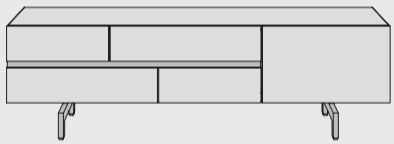

www.xooon.com

“LURANO”

- Ombouw MDF
- Fronten safety glass
- Poten metaal off-black
- Soft-Close systeem

TV-dressoir
b140 x d44 x h45cm | 1 lade + 1 klep
art: 33828

TV-dressoir
b170 x d44 x h45cm | 1 lade + 1 klep
art: 33829

Lowboard (petrol)
b175 x d44 x h65 cm | 2 deuren + 1 lade +1 klep
art: 33830

Dressoir
b190 x d44 x h75 cm | 1 deur + 4 laden
art: 33826

Dressoir
b230 x d44 x h85 cm | 2 deuren + 4 laden
art: 33827

Lowboard (taupe)
b175 x d44 x h65 cm | 2 deuren + 1 lade +1 klep
art: 33839

Boekenkast (petrol)
b62x d40 x h175 cm | 4 niches
art: 33835

Highboard
b115 x d44 x h145 cm | 3 deuren + 2 laden
art: 33831

Hangkast
b30 x d27 x h90 cm | 1 deur
art: 33834

Hang-element (petrol)
b15 x d25 x h125 cm | 5 niches
art: 33833

Salontafel
b75 x d75 x h40 cm | met draibare top
art: 33832