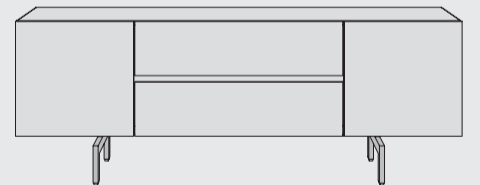

www.xooon.com

“LURANO”

- Ombouw MDF
- Fronten safety glass
- Poten metaal off-black
- Soft-Close systeem

TV-dressoir
b140 x d44 x h45cm | 1 lade + 1 klep
art: 33828

TV-dressoir
b170 x d44 x h45cm | 1 lade + 1 klep
art: 33829

Lowboard (petrol)
b175 x d44 x h65 cm | 2 deuren + 1 lade +1 klep
art: 33830

Dressoir
b190 x d44 x h75 cm | 1 deur + 4 laden
art: 33826

Dressoir
b230 x d44 x h85 cm | 2 deuren + 4 laden
art: 33827

Lowboard (taupe)
b175 x d44 x h65 cm | 2 deuren + 1 lade +1 klep
art: 33839

Boekenkast (petrol)
b62x d40 x h175 cm | 4 niches
art: 33835

Highboard
b115 x d44 x h145 cm | 3 deuren + 2 laden
art: 33831

Hangkast
b30 x d27 x h90 cm | 1 deur
art: 33834

Hang-element (petrol)
b15 x d25 x h125 cm | 5 niches
art: 33833

Salontafel
b75 x d75 x h40 cm | met draibare top
art: 33832