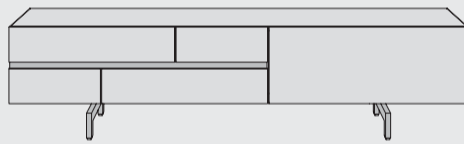

www.xooon.com

“LURANO”

- Ombouw MDF
- Fronten safety glass
- Poten metaal off-black
- Soft-Close systeem

TV-dressoir
b140 x d44 x h45cm | 1 lade + 1 klep
art: 33828

TV-dressoir
b170 x d44 x h45cm | 1 lade + 1 klep
art: 33829

Lowboard (petrol)
b175 x d44 x h65 cm | 2 deuren + 1 lade +1 klep
art: 33830

Dressoir
b190 x d44 x h75 cm | 1 deur + 4 laden
art: 33826

Dressoir
b230 x d44 x h85 cm | 2 deuren + 4 laden
art: 33827

Lowboard (taupe)
b175 x d44 x h65 cm | 2 deuren + 1 lade +1 klep
art: 33839

Boekenkast (petrol)
b62x d40 x h175 cm | 4 niches
art: 33835

Highboard
b115 x d44 x h145 cm | 3 deuren + 2 laden
art: 33831

Hangkast
b30 x d27 x h90 cm | 1 deur
art: 33834

Hang-element (petrol)
b15 x d25 x h125 cm | 5 niches
art: 33833

Salontafel
b75 x d75 x h40 cm | met draibare top
art: 33832