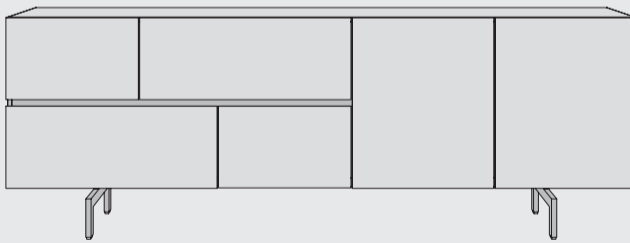

www.xooon.com

“LURANO”

- Ombouw MDF
- Fronten safety glass
- Poten metaal off-black
- Soft-Close systeem

TV-dressoir
b140 x d44 x h45cm | 1 lade + 1 klep
art: 33828

TV-dressoir
b170 x d44 x h45cm | 1 lade + 1 klep
art: 33829

Lowboard (petrol)
b175 x d44 x h65 cm | 2 deuren + 1 lade +1 klep
art: 33830

Dressoir
b190 x d44 x h75 cm | 1 deur + 4 laden
art: 33826

Dressoir
b230 x d44 x h85 cm | 2 deuren + 4 laden
art: 33827

Lowboard (taupe)
b175 x d44 x h65 cm | 2 deuren + 1 lade +1 klep
art: 33839

Boekenkast (petrol)
b62x d40 x h175 cm | 4 niches
art: 33835

Highboard
b115 x d44 x h145 cm | 3 deuren + 2 laden
art: 33831

Hangkast
b30 x d27 x h90 cm | 1 deur
art: 33834

Hang-element (petrol)
b15 x d25 x h125 cm | 5 niches
art: 33833

Salontafel
b75 x d75 x h40 cm | met draibare top
art: 33832