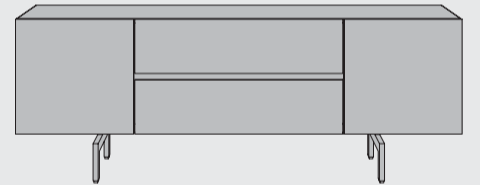

www.xooon.com

“LURANO”

- Ombouw MDF
- Fronten safety glass
- Poten metaal off-black
- Soft-Close systeem

TV-dressoir
b140 x d44 x h45cm | 1 lade + 1 klep
art: 33828

TV-dressoir
b170 x d44 x h45cm | 1 lade + 1 klep
art: 33829

Lowboard (petrol)
b175 x d44 x h65 cm | 2 deuren + 1 lade +1 klep
art: 33830

Dressoir
b190 x d44 x h75 cm | 1 deur + 4 laden
art: 33826

Dressoir
b230 x d44 x h85 cm | 2 deuren + 4 laden
art: 33827

Lowboard (taupe)
b175 x d44 x h65 cm | 2 deuren + 1 lade +1 klep
art: 33839

Boekenkast (petrol)
b62x d40 x h175 cm | 4 niches
art: 33835

Highboard
b115 x d44 x h145 cm | 3 deuren + 2 laden
art: 33831

Hangkast
b30 x d27 x h90 cm | 1 deur
art: 33834

Hang-element (petrol)
b15 x d25 x h125 cm | 5 niches
art: 33833

Salontafel
b75 x d75 x h40 cm | met draibare top
art: 33832