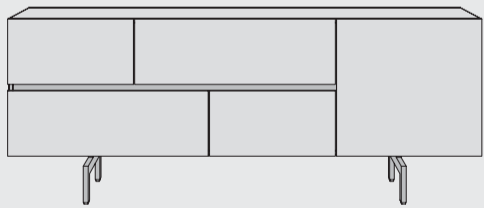

www.xooon.com

“LURANO”

- Ombouw MDF
- Fronten safety glass
- Poten metaal off-black
- Soft-Close systeem

TV-dressoir
b140 x d44 x h45cm | 1 lade + 1 klep
art: 33828

TV-dressoir
b170 x d44 x h45cm | 1 lade + 1 klep
art: 33829

Lowboard (petrol)
b175 x d44 x h65 cm | 2 deuren + 1 lade +1 klep
art: 33830

Dressoir
b190 x d44 x h75 cm | 1 deur + 4 laden
art: 33826

Dressoir
b230 x d44 x h85 cm | 2 deuren + 4 laden
art: 33827

Lowboard (taupe)
b175 x d44 x h65 cm | 2 deuren + 1 lade +1 klep
art: 33839

Boekenkast (petrol)
b62x d40 x h175 cm | 4 niches
art: 33835

Highboard
b115 x d44 x h145 cm | 3 deuren + 2 laden
art: 33831

Hangkast
b30 x d27 x h90 cm | 1 deur
art: 33834

Hang-element (petrol)
b15 x d25 x h125 cm | 5 niches
art: 33833

Salontafel
b75 x d75 x h40 cm | met draibare top
art: 33832