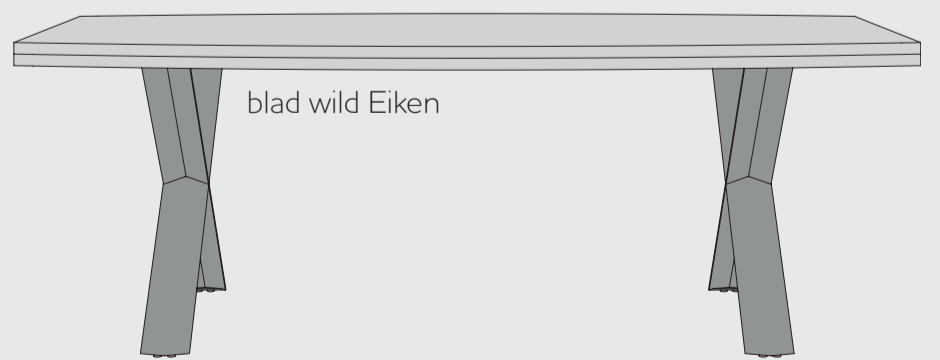

**Eetkamertafel**  
L220 x b100 x h77 cm  
art: 39516

**Eetkamertafel**  
L250 x b100 x h77 cm  
art: 39520

blad wild Eiken

**Eetkamertafel**  
L150 x b130 x h77 cm  
art: 39530

**Eetkamertafel**  
L190 x b100 x h77 cm  
art: 39527

**Eetkamertafel**  
L220 x b100 x h77 cm  
art: 39528

**Eetkamertafel**  
L250 x b100 x h77 cm  
art: 39529

blad wild Eiken

**Eetkamertafel**  
L190 x b100 x h77 cm  
art: 39531

**Eetkamertafel**  
L220 x b100 x h77 cm  
art: 39532