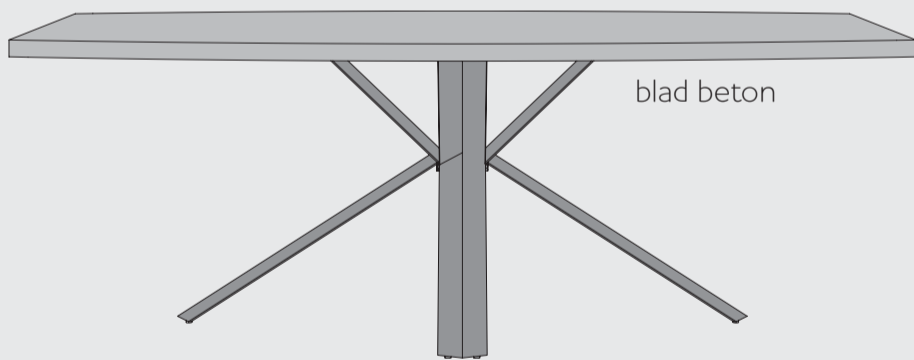

# “MADDOX”

- Keuze uit 2 bovenbladen; beton of massief Eiken
- Keuze uit 2 zwart metalen onderstellen; X-poot of centrale poot
- Uitstekend te combineren met de overige XOOON programma's

blad beton

**Eetkamertafel**  
L150 x b130 x h77 cm  
art: 39506

**Eetkamertafel**  
L190 x b100 x h77 cm  
art: 39509

**Eetkamertafel**  
L220 x b100 x h77 cm  
art: 39515

**Eetkamertafel**  
L250 x b100 x h77 cm  
art: 39519

blad beton

**Eetkamertafel**  
L190 x b100 x h77 cm  
art: 39510

**Eetkamertafel**  
L250 x b100 x h77 cm  
art: 39533