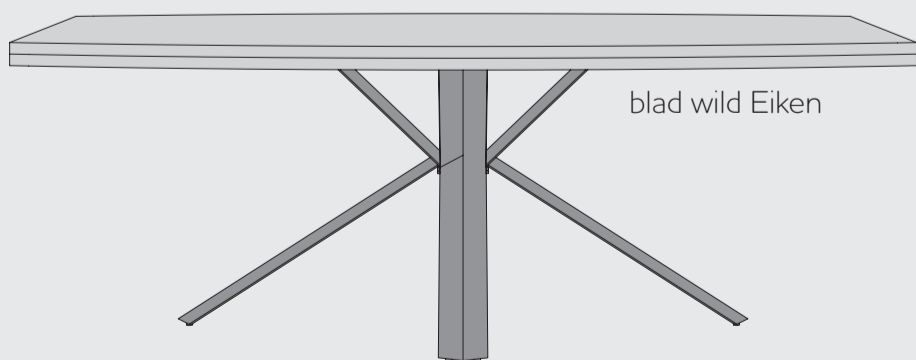

# “MADDOX”

- Keuze uit 2 bovenbladen; beton of massief Eiken
- Keuze uit 2 zwart metalen onderstellen; X-poot of centrale poot
- Uitstekend te combineren met de overige XOOON programma's

blad beton

**Eetkamertafel**  
L150 x b130 x h77 cm  
art: 39506

**Eetkamertafel**  
L190 x b100 x h77 cm  
art: 39509

**Eetkamertafel**  
L220 x b100 x h77 cm  
art: 39515

**Eetkamertafel**  
L250 x b100 x h77 cm  
art: 39519

blad beton

**Eetkamertafel**  
L190 x b100 x h77 cm  
art: 39510

**Eetkamertafel**  
L220 x b100 x h77 cm  
art: 39516

**Eetkamertafel**  
L250 x b100 x h77 cm  
art: 39520

blad wild Eiken

**Eetkamertafel**  
L150 x b130 x h77 cm  
art: 39530

**Eetkamertafel**  
L190 x b100 x h77 cm  
art: 39527