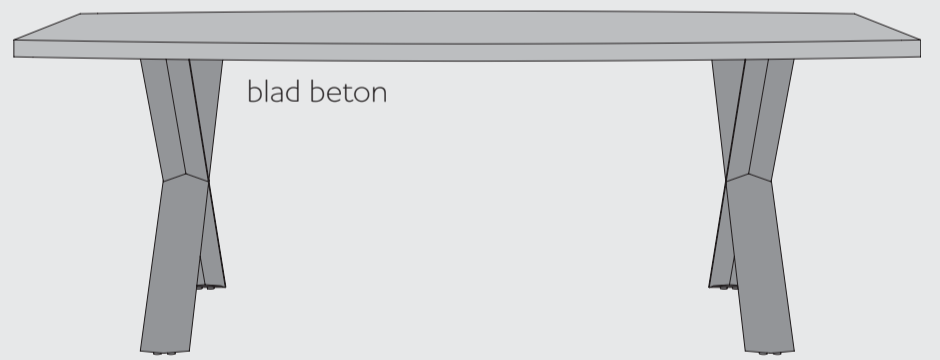

# “MADDOX”

- Keuze uit 2 bovenbladen; beton of massief Eiken
- Keuze uit 2 zwart metalen onderstellen; X-poot of centrale poot
- Uitstekend te combineren met de overige XOOON programma's

blad beton

**Eetkamertafel**  
L150 x b130 x h77 cm  
art: 39506

**Eetkamertafel**  
L190 x b100 x h77 cm  
art: 39509

**Eetkamertafel**  
L220 x b100 x h77 cm  
art: 39515

**Eetkamertafel**  
L250 x b100 x h77 cm  
art: 39519

blad beton

**Eetkamertafel**  
L190 x b100 x h77 cm  
art: 39510