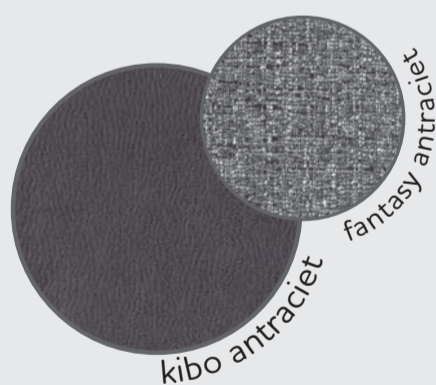

“OTIS”

- In de combinatie stof Kibo en stof Fantasy
- Onderstel in zwart metaal
- Inclusief handgreep
- Optioneel: armsteunen

1. Kies de kleur:

2. Optioneel armsteunen:

art: 36567

art: 36566