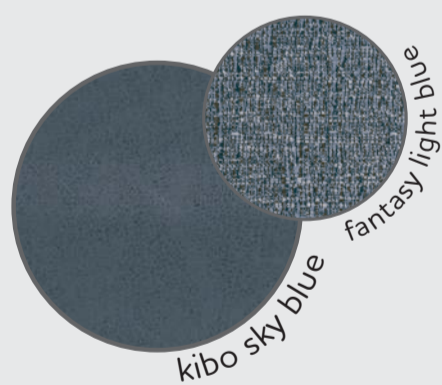

“OTIS”

- In de combinatie stof Kibo en stof Fantasy
- Onderstel in zwart metaal
- Inclusief handgreep
- Optioneel: armsteunen

1. Kies de kleur:

2. Optioneel armsteunen:

art: 36567

art: 36566