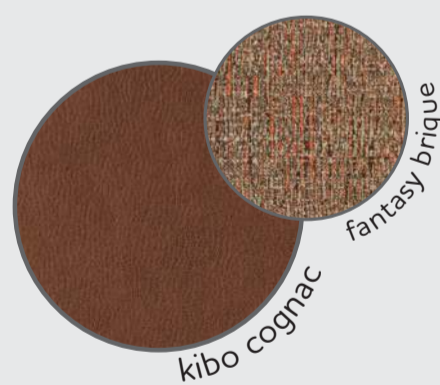

“OTIS”

- In de combinatie stof Kibo en stof Fantasy
- Onderstel in zwart metaal
- Inclusief handgreep
- Optioneel: armsteunen

1. Kies de kleur:

2. Optioneel armsteunen:

art: 36567

art: 36566