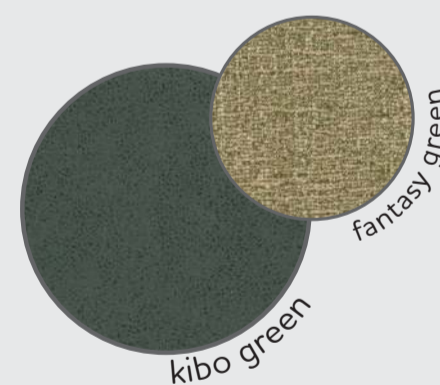

“OTIS”

- In de combinatie stof Kibo en stof Fantasy
- Onderstel in zwart metaal
- Inclusief handgreep
- Optioneel: armsteunen

1. Kies de kleur:

2. Optioneel armsteunen:

art: 36567

art: 36566