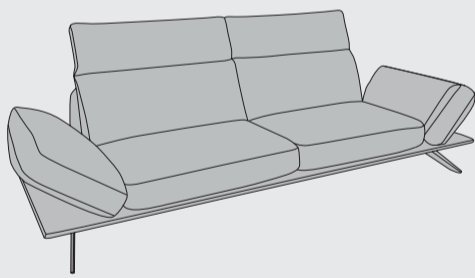

# “PAXOS”

- Standaard met verstelbare hoofd- en armsteun(en)
- Hoogwaardig zitcomfort met koudschuim “Supreme Foam”
- Keuze uit 2 poten; Metaal antraciet (standaard) of designpoot in metaal zwart (optioneel)

**2,5-Zits**  
b224 x d96/110 x h79/96 cm  
art: 34991

**3-Zits**  
b244 x d96/110 x h79/96 cm  
art: 34990

**Longchair links / rechts**  
b125 x d199 x h79/96 cm  
art: 34993 (l) / 34992 (r)

**2,5-Zits arm links / rechts**  
b184 x d96/110 x h79/96 cm  
art: 34997 (l) / 34996 (r)

**3-Zits arm links / rechts**  
b204 x d96/110 x h79/96 cm  
art: 34995 (l) / 34994 (r)