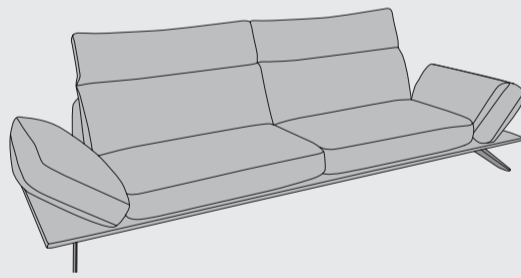

# “PAXOS”

- Standaard met verstelbare hoofd- en armsteun(en)
- Hoogwaardig zitcomfort met koudschuim “Supreme Foam”
- Keuze uit 2 poten; Metaal antraciet (standaard) of designpoot in metaal zwart (optioneel)

**2,5-Zits**  
b224 x d96/110 x h79/96 cm  
art: 34991

**3-Zits**  
b244 x d96/110 x h79/96 cm  
art: 34990

**Longchair links / rechts**  
b125 x d199 x h79/96 cm  
art: 34993 (l) / 34992 (r)

**2,5-Zits arm links / rechts**  
b184 x d96/110 x h79/96 cm  
art: 34997 (l) / 34996 (r)

**3-Zits arm links / rechts**  
b204 x d96/110 x h79/96 cm  
art: 34995 (l) / 34994 (r)