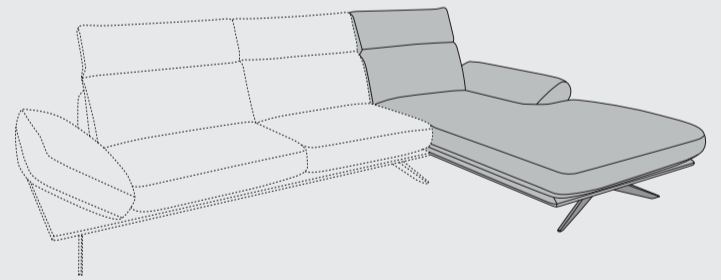

# “PAXOS”

- Standaard met verstelbare hoofd- en armsteun(en)
- Hoogwaardig zitcomfort met koudschuim “Supreme Foam”
- Keuze uit 2 poten; Metaal antraciet (standaard) of designpoot in metaal zwart (optioneel)

**2,5-Zits**  
b224 x d96/110 x h79/96 cm  
art: 34991

**3-Zits**  
b244 x d96/110 x h79/96 cm  
art: 34990

**Longchair links / rechts**  
b125 x d199 x h79/96 cm  
art: 34993 (l) / 34992 (r)

**2,5-Zits arm links / rechts**  
b184 x d96/110 x h79/96 cm  
art: 34997 (l) / 34996 (r)

**3-Zits arm links / rechts**  
b204 x d96/110 x h79/96 cm  
art: 34995 (l) / 34994 (r)