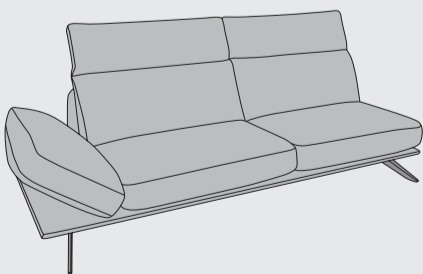

# “PAXOS”

- Standaard met verstelbare hoofd- en armsteun(en)
- Hoogwaardig zitcomfort met koudschuim “Supreme Foam”
- Keuze uit 2 poten; Metaal antraciet (standaard) of designpoot in metaal zwart (optioneel)

**2,5-Zits**  
b224 x d96/110 x h79/96 cm  
art: 34991

**3-Zits**  
b244 x d96/110 x h79/96 cm  
art: 34990

**Longchair links / rechts**  
b125 x d199 x h79/96 cm  
art: 34993 (l) / 34992 (r)

**2,5-Zits arm links / rechts**  
b184 x d96/110 x h79/96 cm  
art: 34997 (l) / 34996 (r)

**3-Zits arm links / rechts**  
b204 x d96/110 x h79/96 cm  
art: 34995 (l) / 34994 (r)