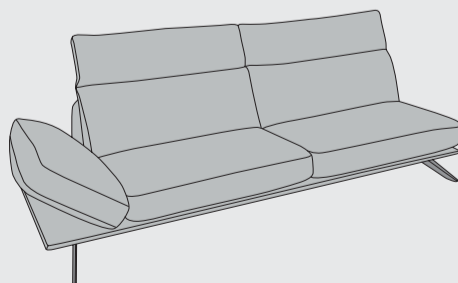

# “PAXOS”

- Standaard met verstelbare hoofd- en armsteun(en)
- Hoogwaardig zitcomfort met koudschuim “Supreme Foam”
- Keuze uit 2 poten; Metaal antraciet (standaard) of designpoot in metaal zwart (optioneel)

**2,5-Zits**  
b224 x d96/110 x h79/96 cm  
art: 34991

**3-Zits**  
b244 x d96/110 x h79/96 cm  
art: 34990

**Longchair links / rechts**  
b125 x d199 x h79/96 cm  
art: 34993 (l) / 34992 (r)

**2,5-Zits arm links / rechts**  
b184 x d96/110 x h79/96 cm  
art: 34997 (l) / 34996 (r)

**3-Zits arm links / rechts**  
b204 x d96/110 x h79/96 cm  
art: 34995 (l) / 34994 (r)