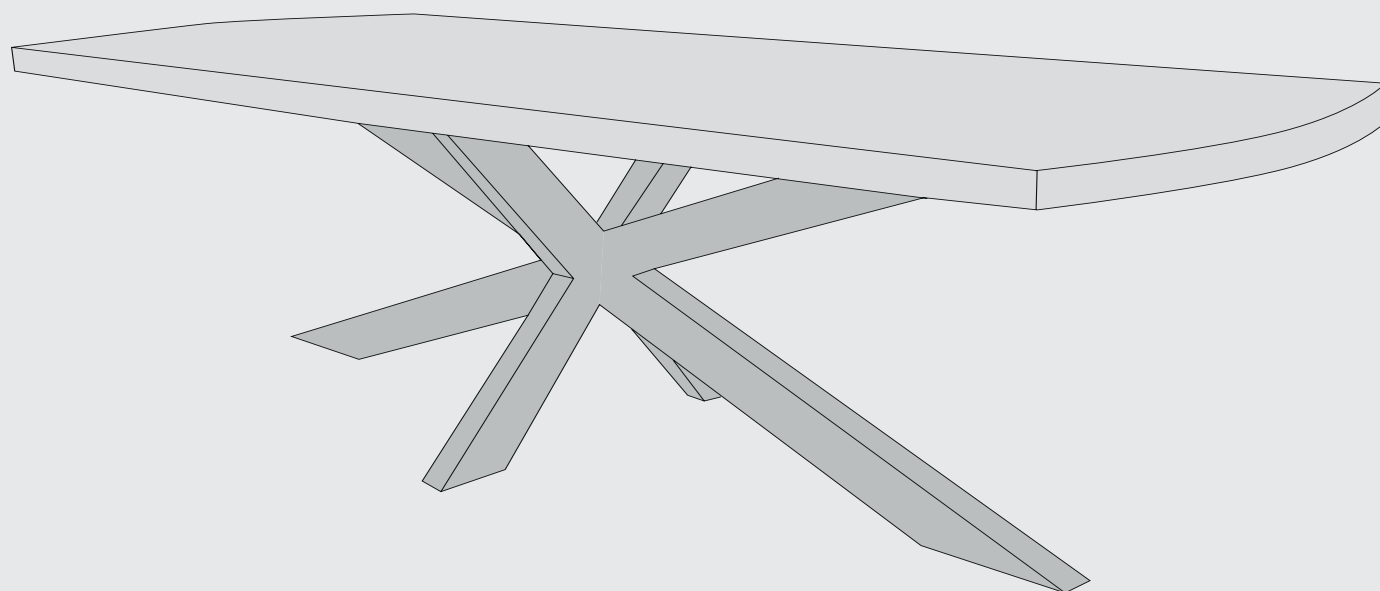

# “PERIGU”

- Design onderstel in off black
- Blad in kikarhout naturel
- Uitstekend te combineren met de overige XOOON programma's

**Eetkamertafel**  
L210 x b100 x h77 cm  
art: 33911

**Eetkamertafel**  
L250 x b105 x h77 cm  
art: 37411