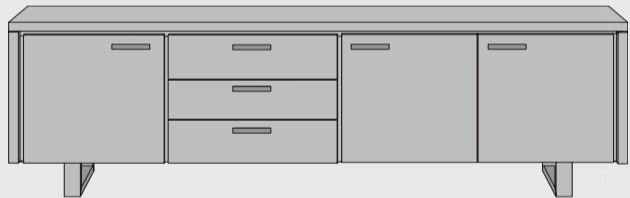

Home
SWEET
HOME

www.xooon.com

“PIURA”

- Seesham hout unfinished
- Metalen frame
- Unieke stukken met ruige nerftekening

TV-dressoir
b130 x d42 x h42 cm | 3 niches
art: 23911

TV-dressoir
b175 x d42 x h42,5 cm | 1 lade + 1 klep
art: 23891

TV-dressoir
b125 x d42 x h42,5 cm | 1 klep
art: 23910

Salontafel op wielen
L120 x b60 x h40 cm | 1 niche
art: 23895

Salontafel op wielen
L130 x b70 x h23 cm
art: 23905

Hoektafel op wielen
L55 x b55 x h40 cm | 1 niche
art: 23896

Dressoir
b240 x d42 x h85 cm | 3 deuren + 3 laden
art: 23915

Dressoir
b225 x d42 x h77 cm | 3 deuren + 2 laden
art: 23906

Dressoir
b175 x d42 x h77 cm | 2 deuren + 2 laden
art: 23890

Spiegel
b157 x d6 x h65 cm
art: 23899