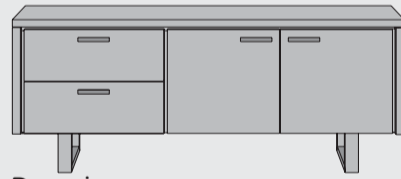

TV-dressoir
b125 x d42 x h42,5 cm | 1 klep
art: 23910

Salontafel op wielen
L120 x b60 x h40 cm | 1 niche
art: 23895

Salontafel op wielen
L130 x b70 x h23 cm
art: 23905

Hoektafel op wielen
L55 x b55 x h40 cm | 1 niche
art: 23896

Dressoir
b240 x d42 x h85 cm | 3 deuren + 3 laden
art: 23915

Dressoir
b225 x d42 x h77 cm | 3 deuren + 2 laden
art: 23906

Dressoir
b175 x d42 x h77 cm | 2 deuren + 2 laden
art: 23890

Spiegel
b157 x d6 x h65 cm
art: 23899