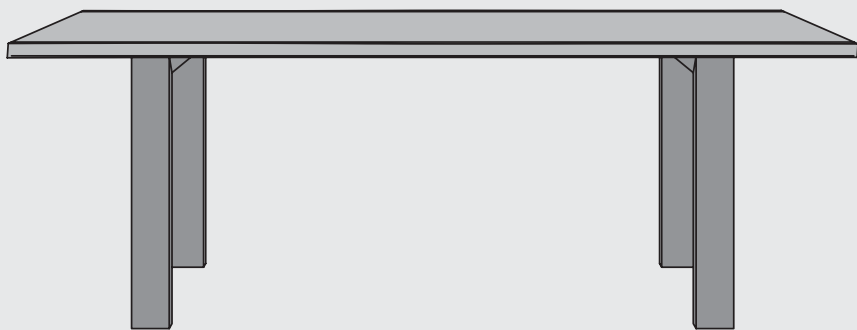

www.xooon.com

“VISION”

- Poten metaal offblack
- Seesham hout unfinished
- Poten eetkamertafel in 2 standen te monteren

Salontafel
L130 x b70 x h30 cm
art: 26829

Eetkamertafel
L190 x b100 x h77 cm
art: 26820

Eetkamertafel
L220 x b105 x h77 cm
art: 26821

Eetkamertafel
L250 x b105 x h77 cm
art: 26831

Bartafel
L130 x b90 x h92 cm
art: 26830